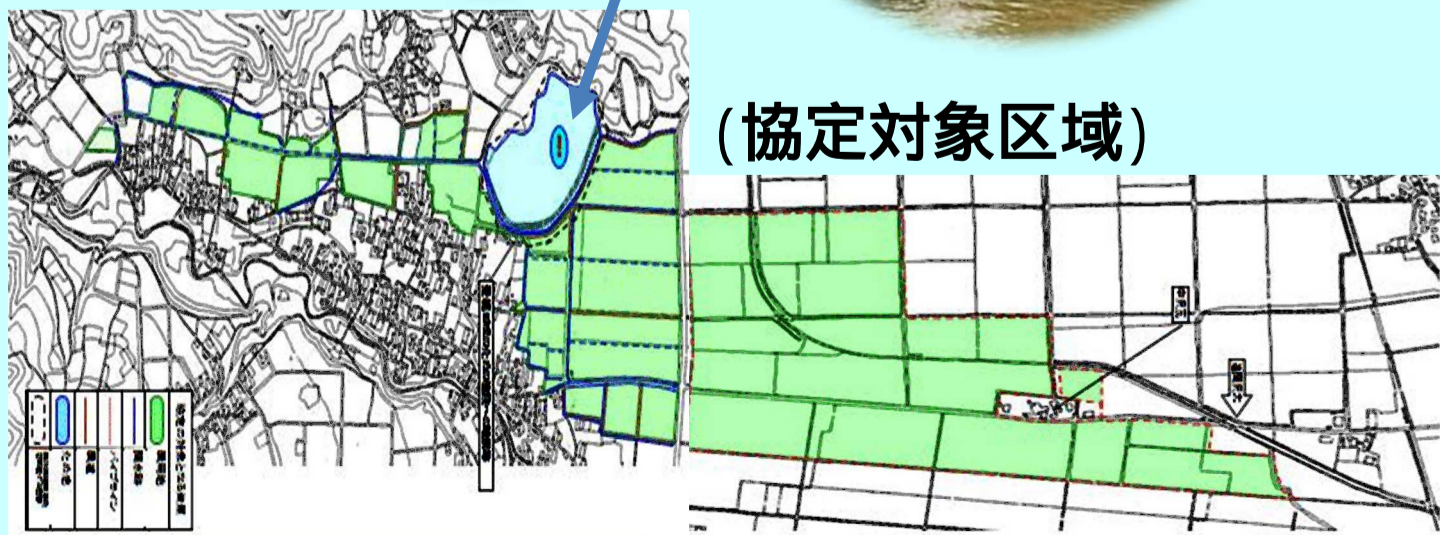

平成23年5月
兵庫県生まれ 雌

舌喰池