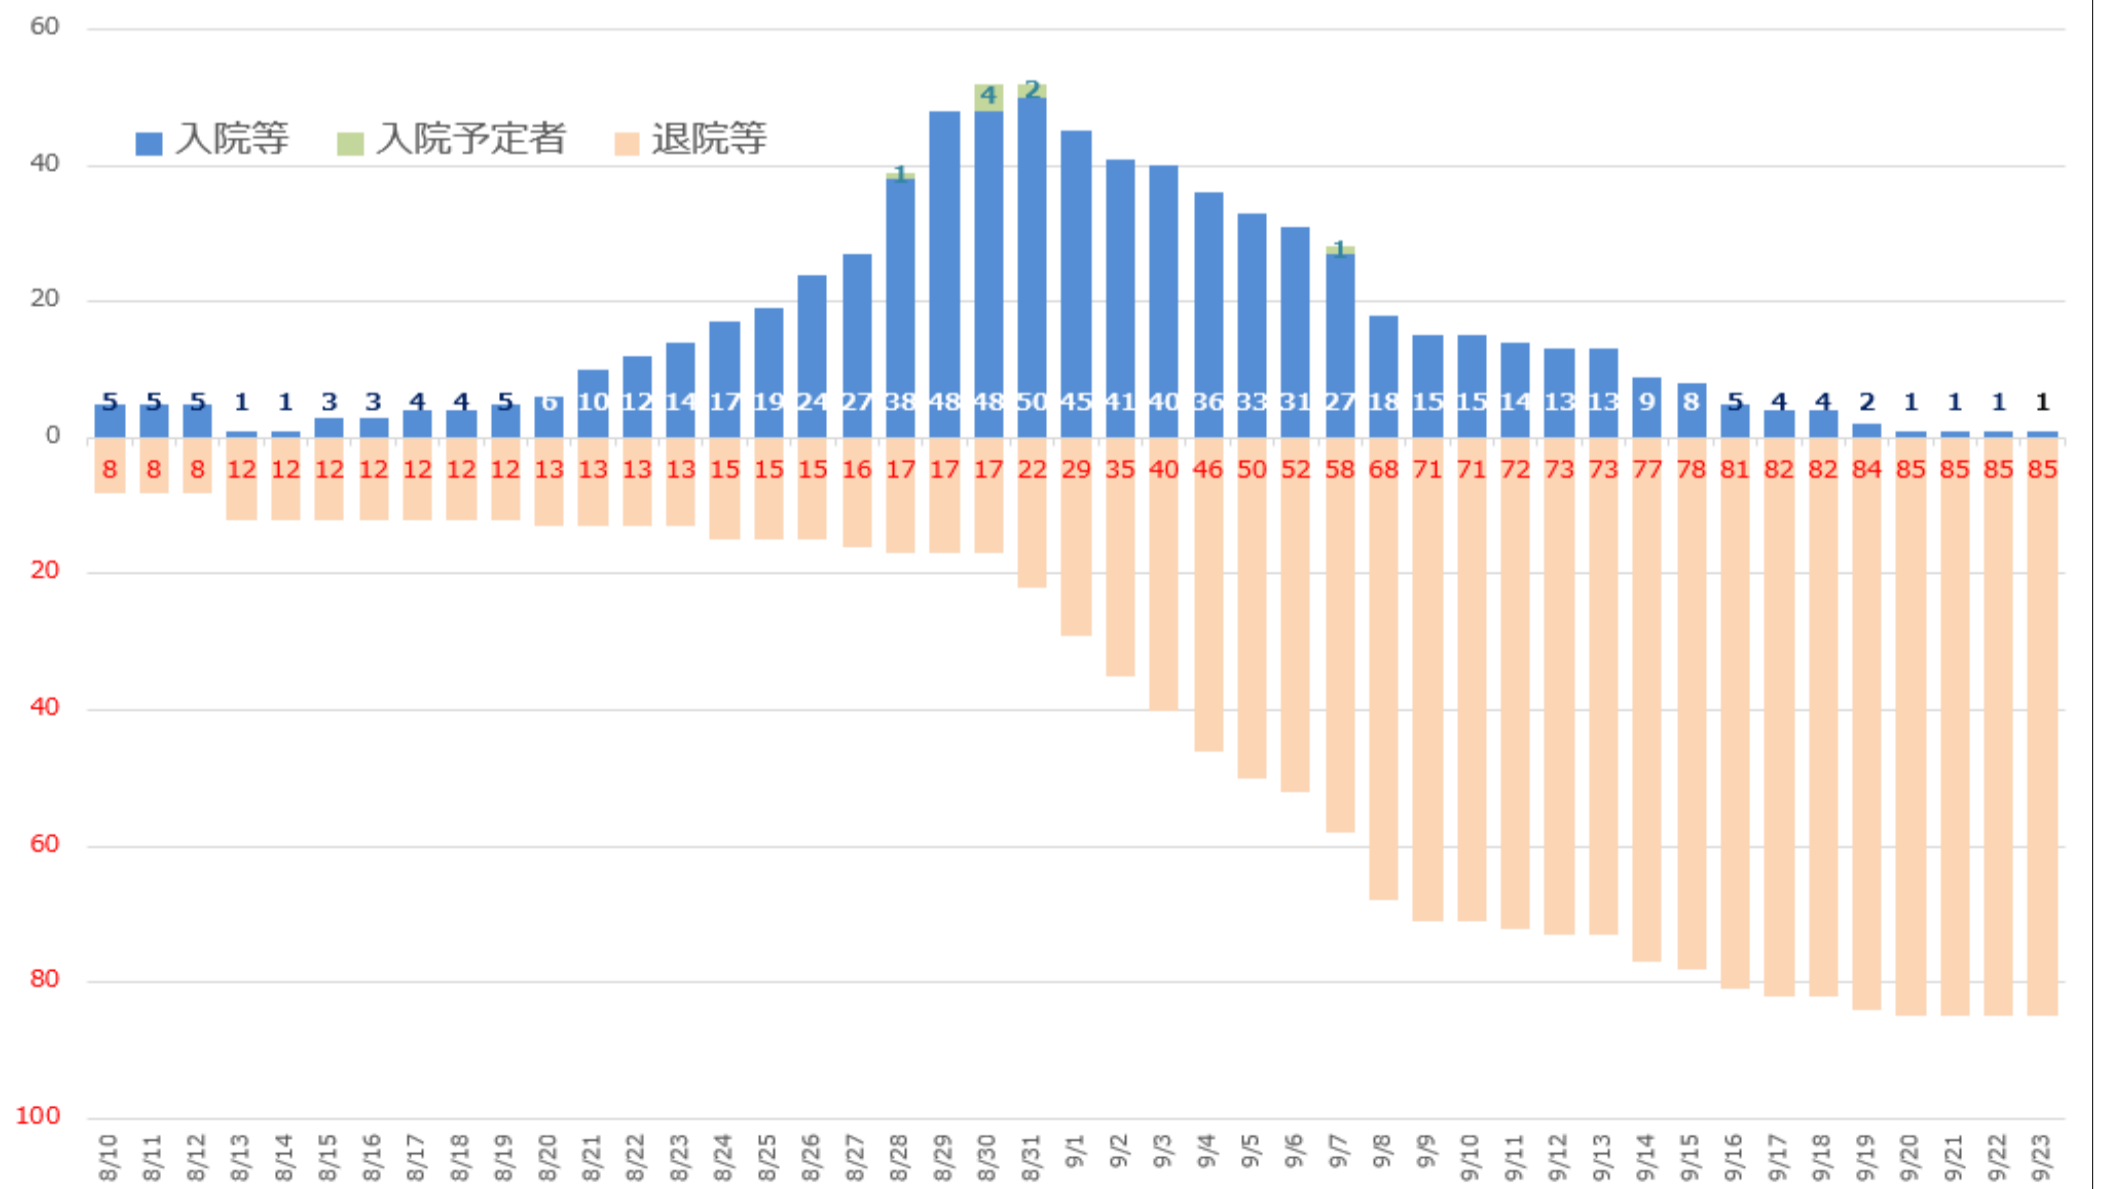

### 上田圏域の感染者数の推移

### 上田圏域の感染者の入退院等の状況

※長野県公表資料に基づき作成