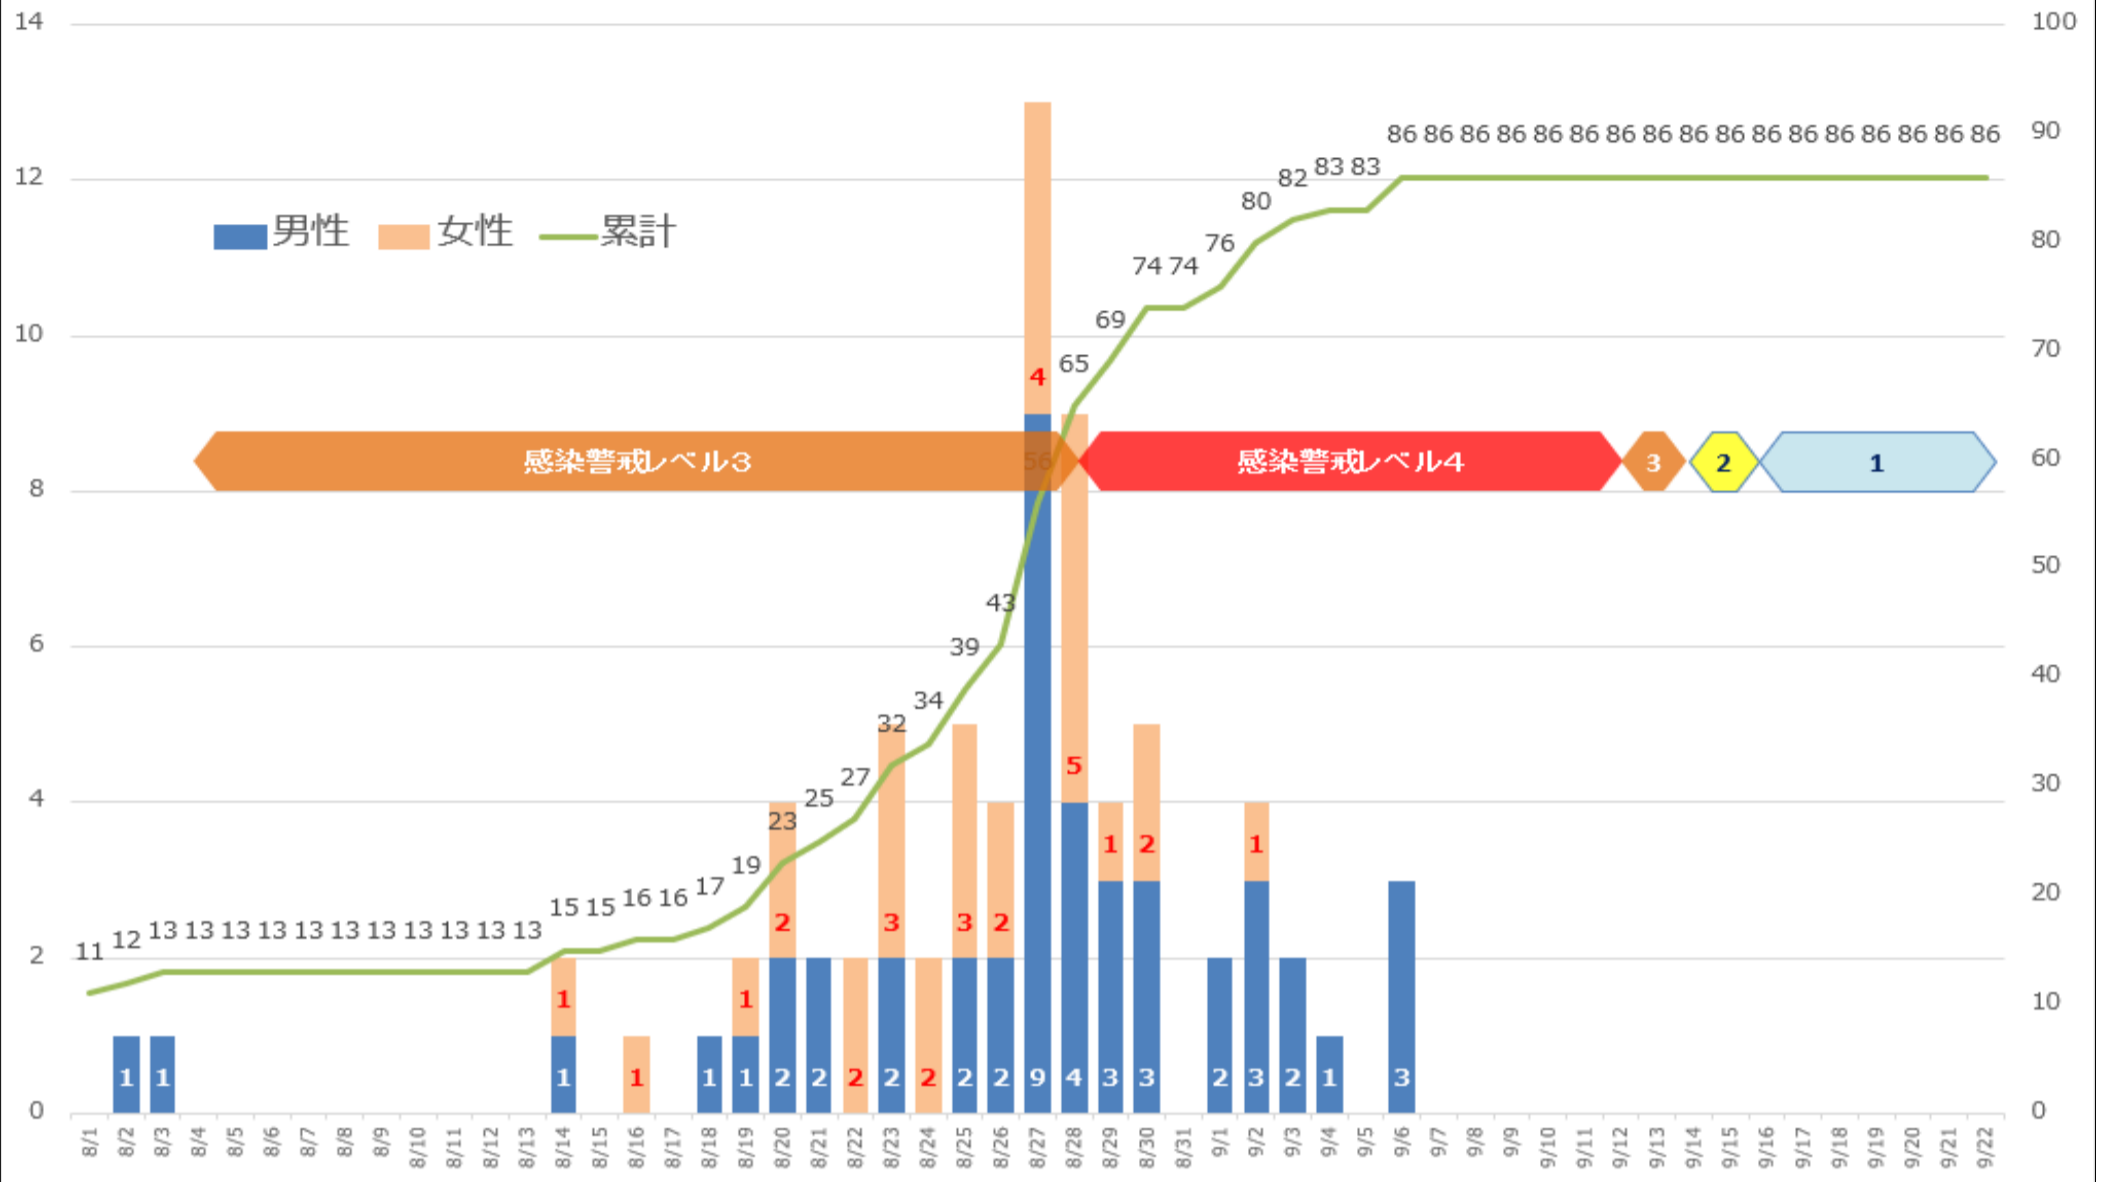

### 上田圏域の感染者数の推移

### 上田圏域の感染者の入退院等の状況

※長野県公表資料に基づき作成

# 上田地域検査センター検査数