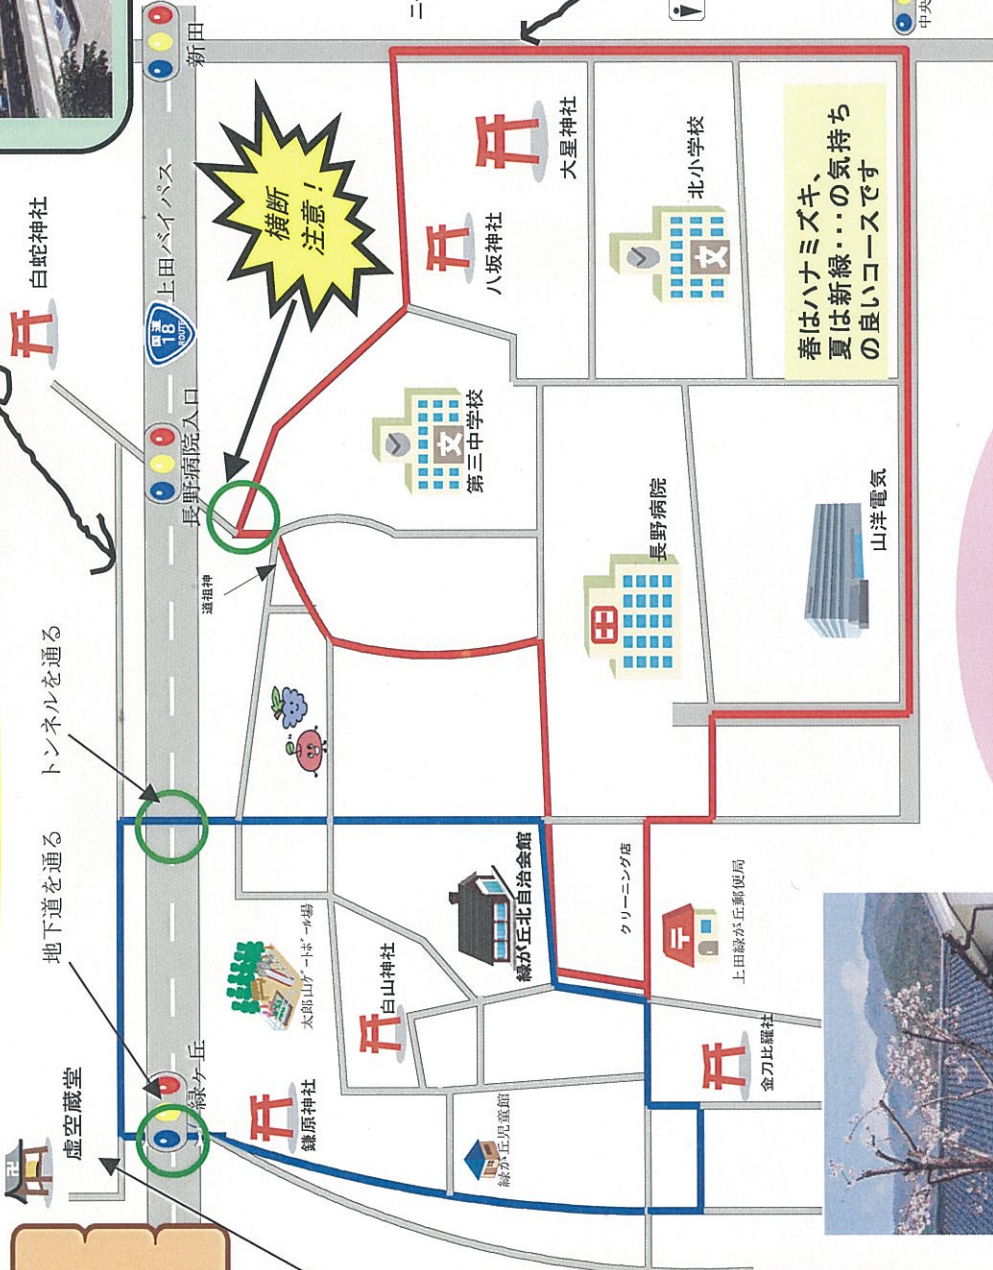

保存版

緑が丘北ふれあいウォーキングマップ

- * 花いっぱいコース (赤) 2600m
- * 緑北コース (青) 2100m

足を延ばしてみませんか…
太郎山 緑が丘コースの
登山口もあります

虚空蔵堂

緑が丘北自治会館

太郎山のふもとと
四季折々素晴らしい
景色が味わえます。
無理せず自分のペースで
楽しく歩きましょう♪

平成18年 緑が丘北自治会 作成

市内が一望できます

桜のアーチ

フラワローロード

開
二子塚古墳
鎌倉家

開
八坂神社

開
大星神社

横断 注意!

開
白蛇神社

開
虚空蔵堂

開
鎌原神社

開
白山神社

開
緑が丘北自治会館

開
第三中学校

開
北小学校

開
長野病院

開
山洋電気