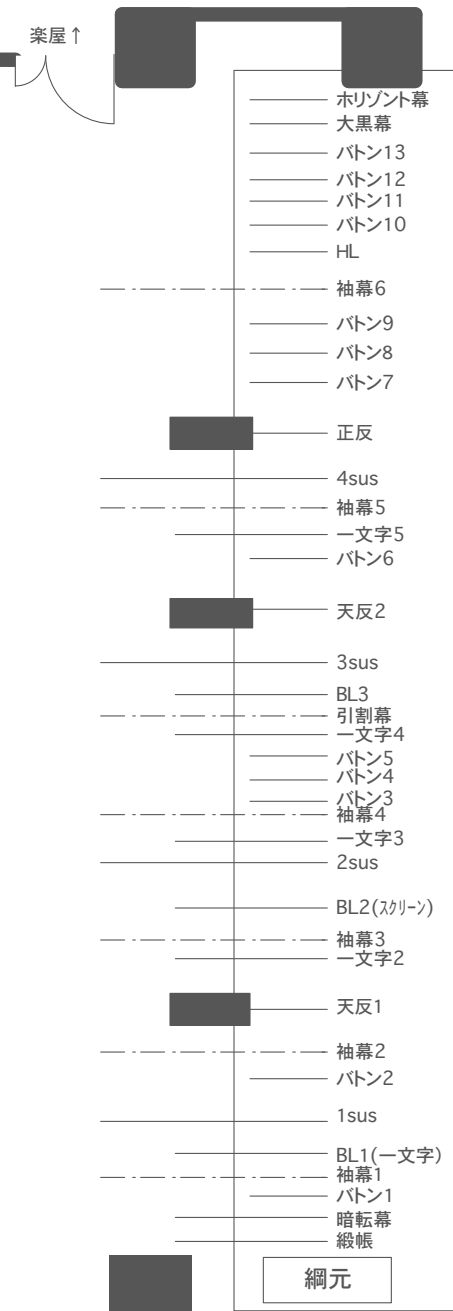

各吊物バトンの長さ(詳細は断面図参照)

PS	18m(sus12.7m)
1Sus	20m
2Sus	20m
3Sus	20m
4Sus	20m
1BL	20m
2BL	19m
3BL	20m
バトン1~11	20m
バトン12,13	23m
天反1 裏バトン	15.7m
天反2 裏バトン	14.7m
正反内設バトン	14m

大道具庫

ピアノ庫

舞台操作盤

照明器具庫

ピアノ ベーゼンドルファー290インベリアル
 W=168cm D=290cm 570 kg

Cap. = 808

PS

ホワイエ

音響室
FRS,CL
ピンルーム

音響室

調光室

調光室
FRS,CL
ピンルーム

ホワイエ

※ すべての袖幕は出し切りで
 大臣柱から上下各1間
 出せませす。(=間口8間)