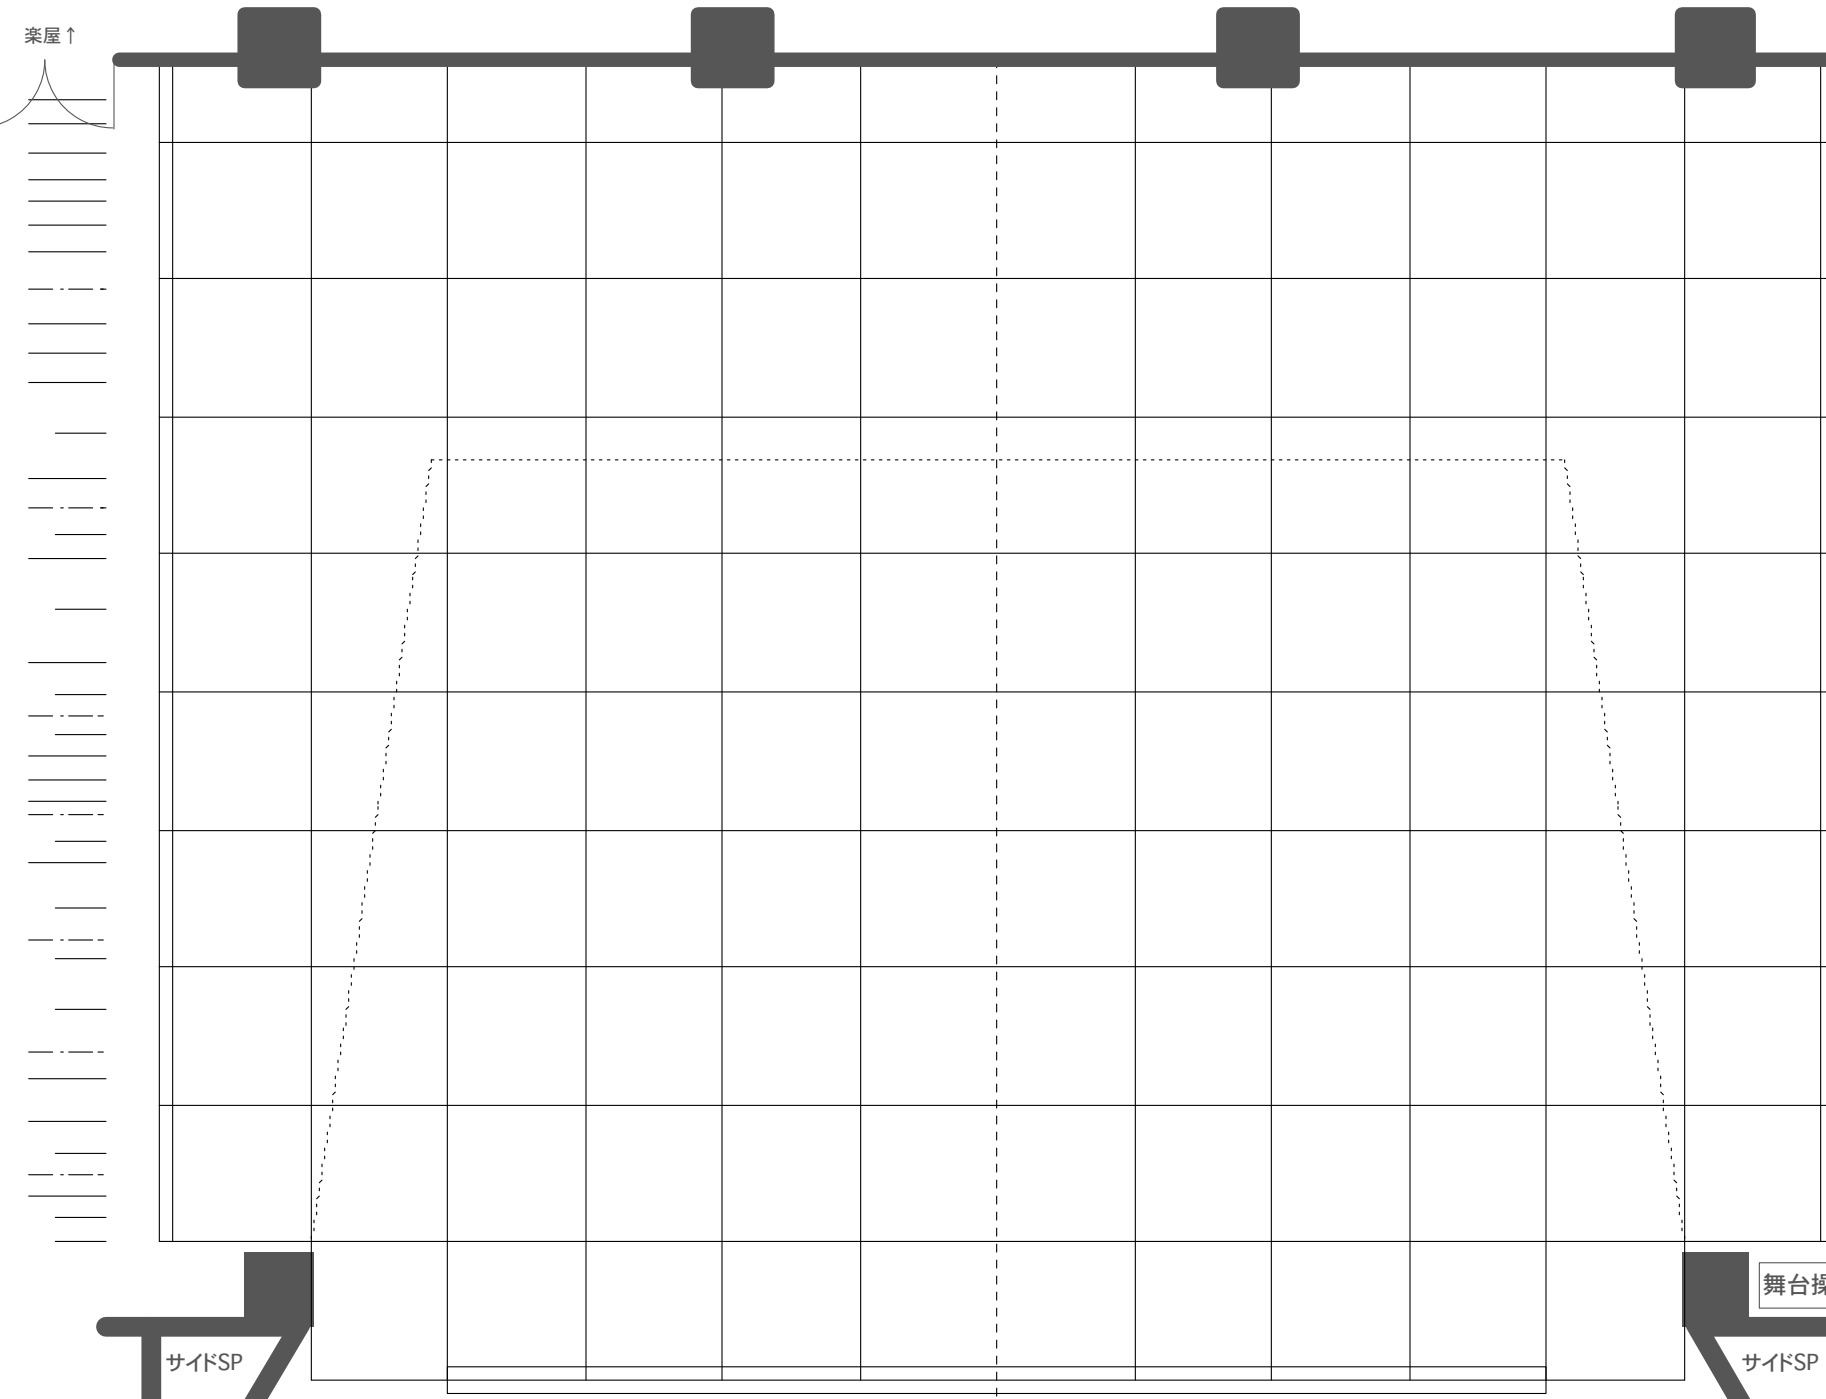

各吊物バトンの長さ(詳細は断面図参照)

PS	18m(sus12.7m)
1Sus	20m
2Sus	20m
3Sus	20m
4Sus	20m
1BL	20m
2BL	19m
3BL	20m
バトン1~11	20m
バトン12,13	23m
天反1 裏バトン	15.7m
天反2 裏バトン	14.7m
正反内設バトン	14m

大道具庫

ピアノ庫

舞台操作盤

照明器具庫

ピアノ ベーゼンドルファー290インベリアル
 W=168cm D=290cm 570 kg

※ すべての袖幕は出し切りで
 大臣柱から上下各1間
 出せませす。(=間口8間)