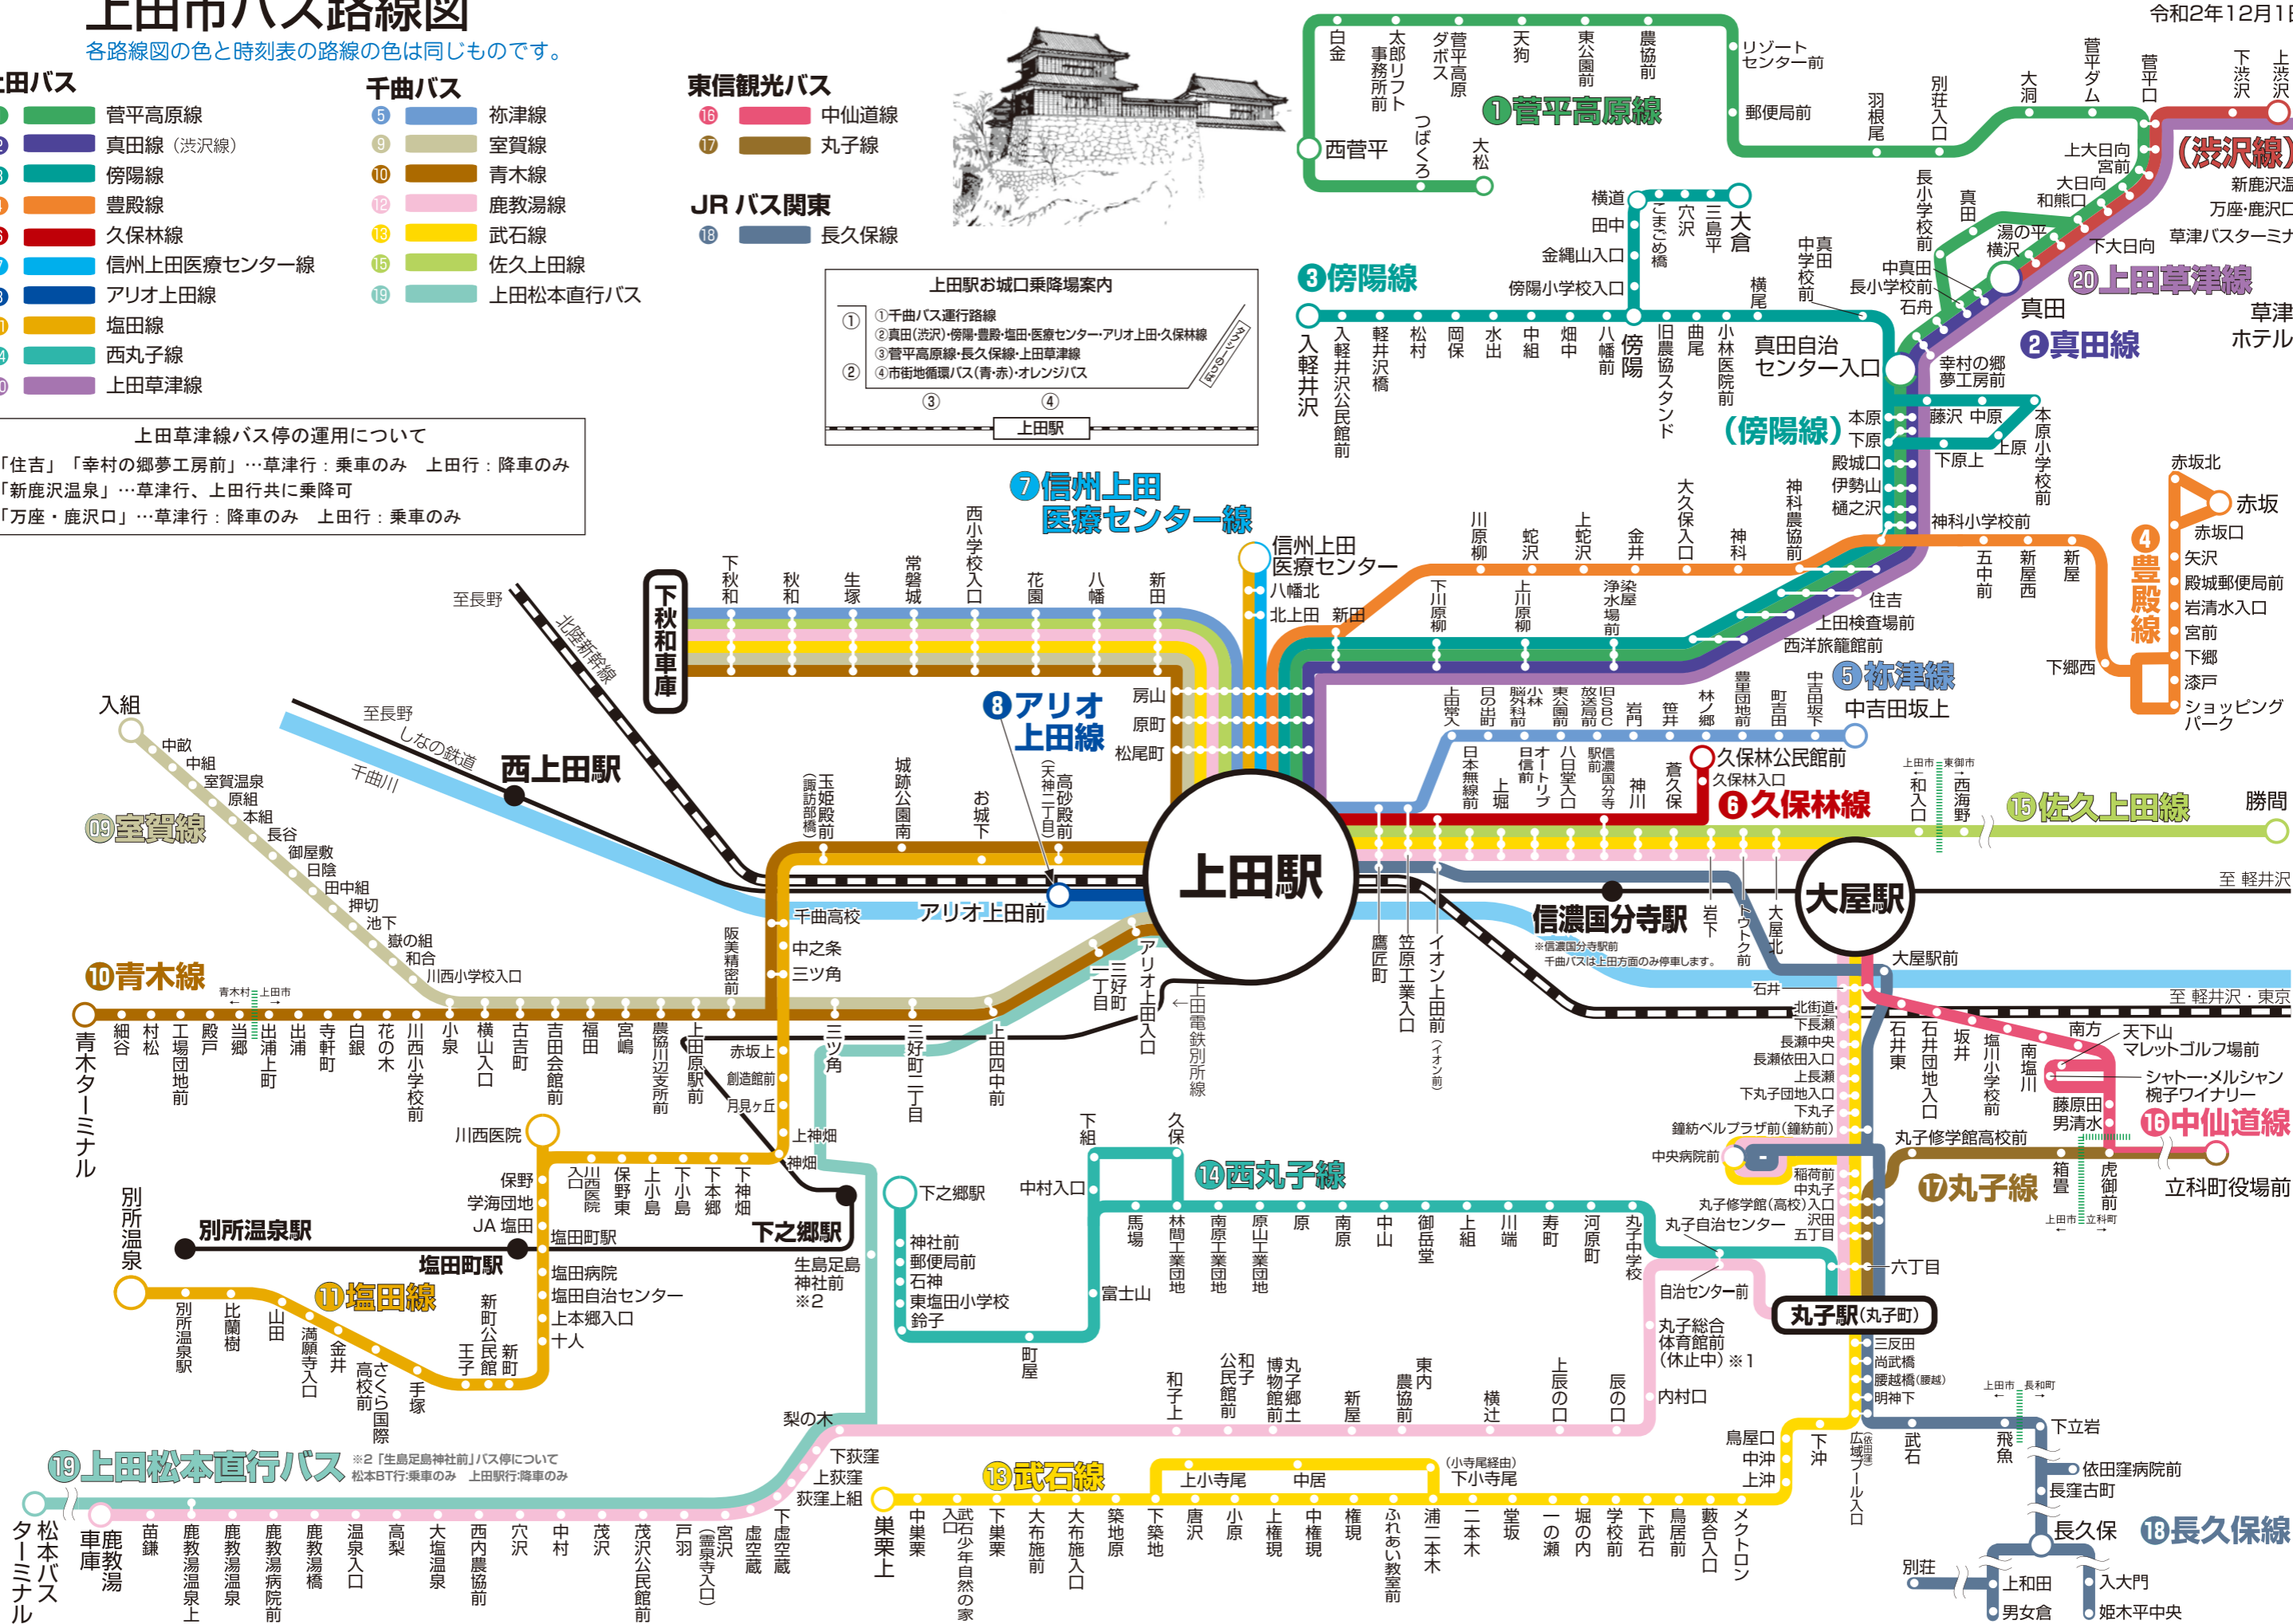

上田市バス路線図

各路線図の色と時刻表の路線の色は同じものです。

令和2年12月1日現在

- ### 上田バス
- ① 菅平高原線
 - ② 真田線 (渋沢線)
 - ③ 傍陽線
 - ④ 豊殿線
 - ⑥ 久保林線
 - ⑦ 信州上田医療センター線
 - ⑧ アリオ上田線
 - ⑪ 塩田線
 - ⑭ 西丸子線
 - ⑳ 上田草津線

- ### 千曲バス
- ⑤ 祢津線
 - ⑨ 室賀線
 - ⑩ 青木線
 - ⑫ 鹿教湯線
 - ⑬ 武石線
 - ⑮ 佐久上田線
 - ⑰ 上田松本直行バス

- ### 東信観光バス
- ⑯ 中仙道線
 - ⑰ 丸子線
- ### JR バス関東
- ⑱ 長久保線

上田草津線バス停の運用について

「住吉」「幸村の郷夢工房前」…草津行：乗車のみ 上田行：降車のみ
「新鹿沢温泉」…草津行、上田行共に乗降可
「万座・鹿沢口」…草津行：降車のみ 上田行：乗車のみ

※1 鹿教湯線「丸子総合体育館」バス停は、内村橋が復旧するまでの間、バスが迂回運転を行っている為、休止となります。