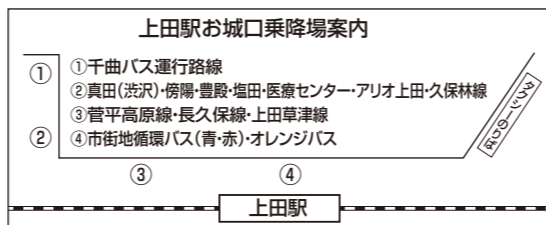

- ### 東信観光バス
- ⑯ 中仙道線
 - ⑰ 丸子線
- ### JR バス関東
- ⑱ 長久保線

上田草津線バス停の運用について

「住吉」「幸村の郷夢工房前」…草津行：乗車のみ 上田行：降車のみ
「新鹿沢温泉」…草津行、上田行共に乗降可
「万座・鹿沢口」…草津行：降車のみ 上田行：乗車のみ

※1 鹿教湯線「丸子総合体育館」バス停は、内村橋が復旧するまでの間、バスが迂回運転を行っている為、休止となります。