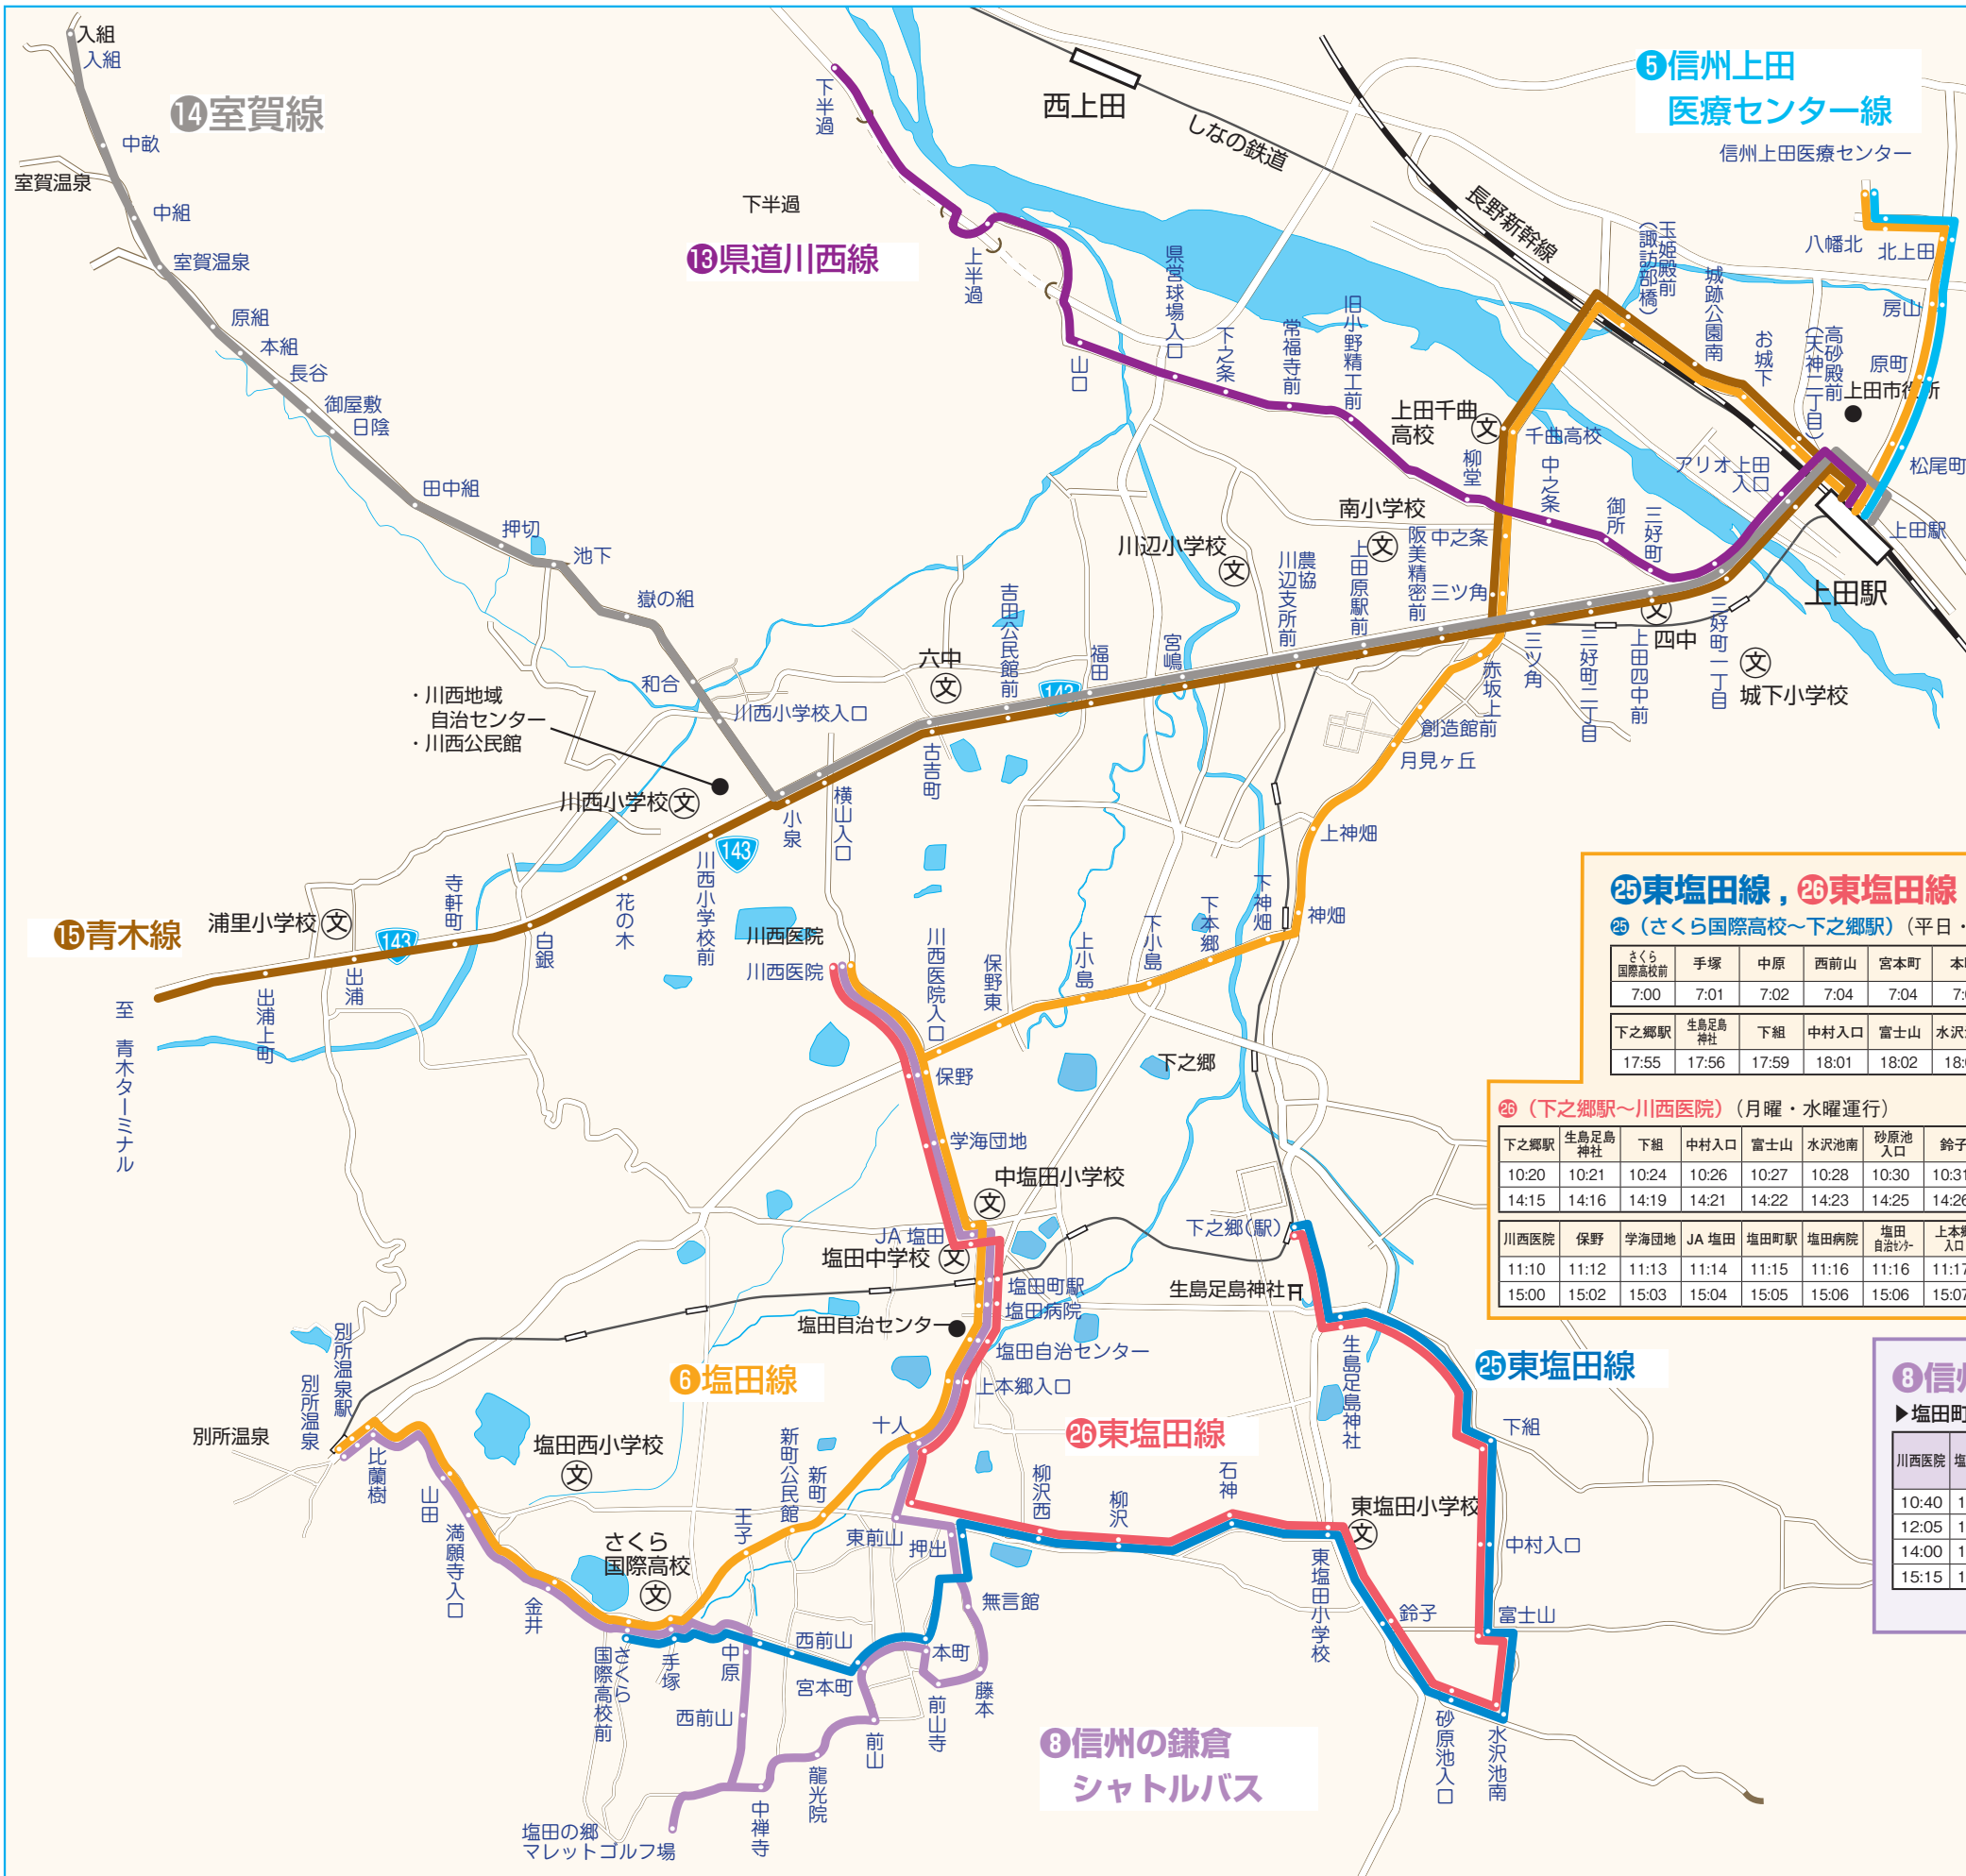

無印：平日及び土曜・日曜・祝祭日も運行 / ○：平日のみ運行 / ●：土曜・日曜・祝祭日のみ運行 / △：平日・土曜のみ運行 / ▲：土曜のみ運行 / ■：日曜・祝祭日のみ運行

乗って残そう 塩田平のバス路線

6 塩田線 上田バス ■全区間上限 300 円

▶上田駅→別所温泉

信州上田医療センター	上田駅	千曲高校	創造館前	神畑	川西医院	塩田町駅	新町	山田	別所温泉
△8:20	△8:26	△8:31	△8:34	△8:42	△8:47	△8:51	△8:58	△9:02	
△10:00	△10:08	△10:15	△10:19	△10:22	△10:30	△10:35	△10:39	△10:46	△10:50
△15:50	△15:56	△16:01	△16:04	△16:12	△16:17	△16:21	△16:28	△16:32	
△18:00	△18:06	△18:11	△18:14	△18:22	△18:27	△18:31	△18:38	△18:42	

日曜・祝祭日及び12/31～1/3全便運休

25 東塩田線, 26 東塩田線 上田バス ■全区間一律 100 円

25 (さくら国際高校～下之郷駅) (平日・土曜運行)

さくら国際高校前	手塚	中原	西前山	宮本町	本町	押出	柳沢西	柳沢	石神	東塩田小学校	鈴子	砂原池入口	水沢池南	富士山	中村入口	下組	生島足島神社	下之郷駅
7:00	7:01	7:02	7:04	7:04	7:05	7:07	7:09	7:10	7:12	7:14	7:15	7:16	7:18	7:19	7:20	7:22	7:25	7:26
17:55	17:56	17:59	18:01	18:02	18:03	18:05	18:06	18:07	18:09	18:11	18:12	18:14	18:16	18:17	18:17	18:19	18:20	18:21

26 (下之郷駅～川西医院) (月曜・水曜運行)

下之郷駅	生島足島神社	下組	中村入口	富士山	水沢池南	砂原池入口	鈴子	東塩田小学校	石神	柳沢	柳沢西	東前山	十人	上本郷入口	塩田自治センター	塩田病院	塩田町駅	JA塩田	学海団地	保野	川西医院
10:20	10:21	10:24	10:26	10:27	10:28	10:30	10:31	10:32	10:34	10:36	10:37	10:38	10:40	10:41	10:42	10:42	10:43	10:44	10:45	10:46	10:48
14:15	14:16	14:19	14:21	14:22	14:23	14:25	14:26	14:27	14:29	14:31	14:32	14:33	14:35	14:36	14:37	14:37	14:38	14:39	14:40	14:41	14:43

川西医院	保野	学海団地	JA塩田	塩田町駅	塩田病院	塩田自治センター	上本郷入口	十人	東前山	柳沢西	柳沢	石神	東塩田小学校	鈴子	砂原池入口	水沢池南	富士山	中村入口	下組	生島足島神社	下之郷駅
11:10	11:12	11:13	11:14	11:15	11:16	11:16	11:17	11:18	11:20	11:21	11:22	11:24	11:26	11:27	11:28	11:30	11:31	11:32	11:34	11:37	11:38
15:00	15:02	15:03	15:04	15:05	15:06	15:06	15:07	15:08	15:10	15:11	15:12	15:14	15:16	15:17	15:18	15:20	15:21	15:22	15:24	15:27	15:28