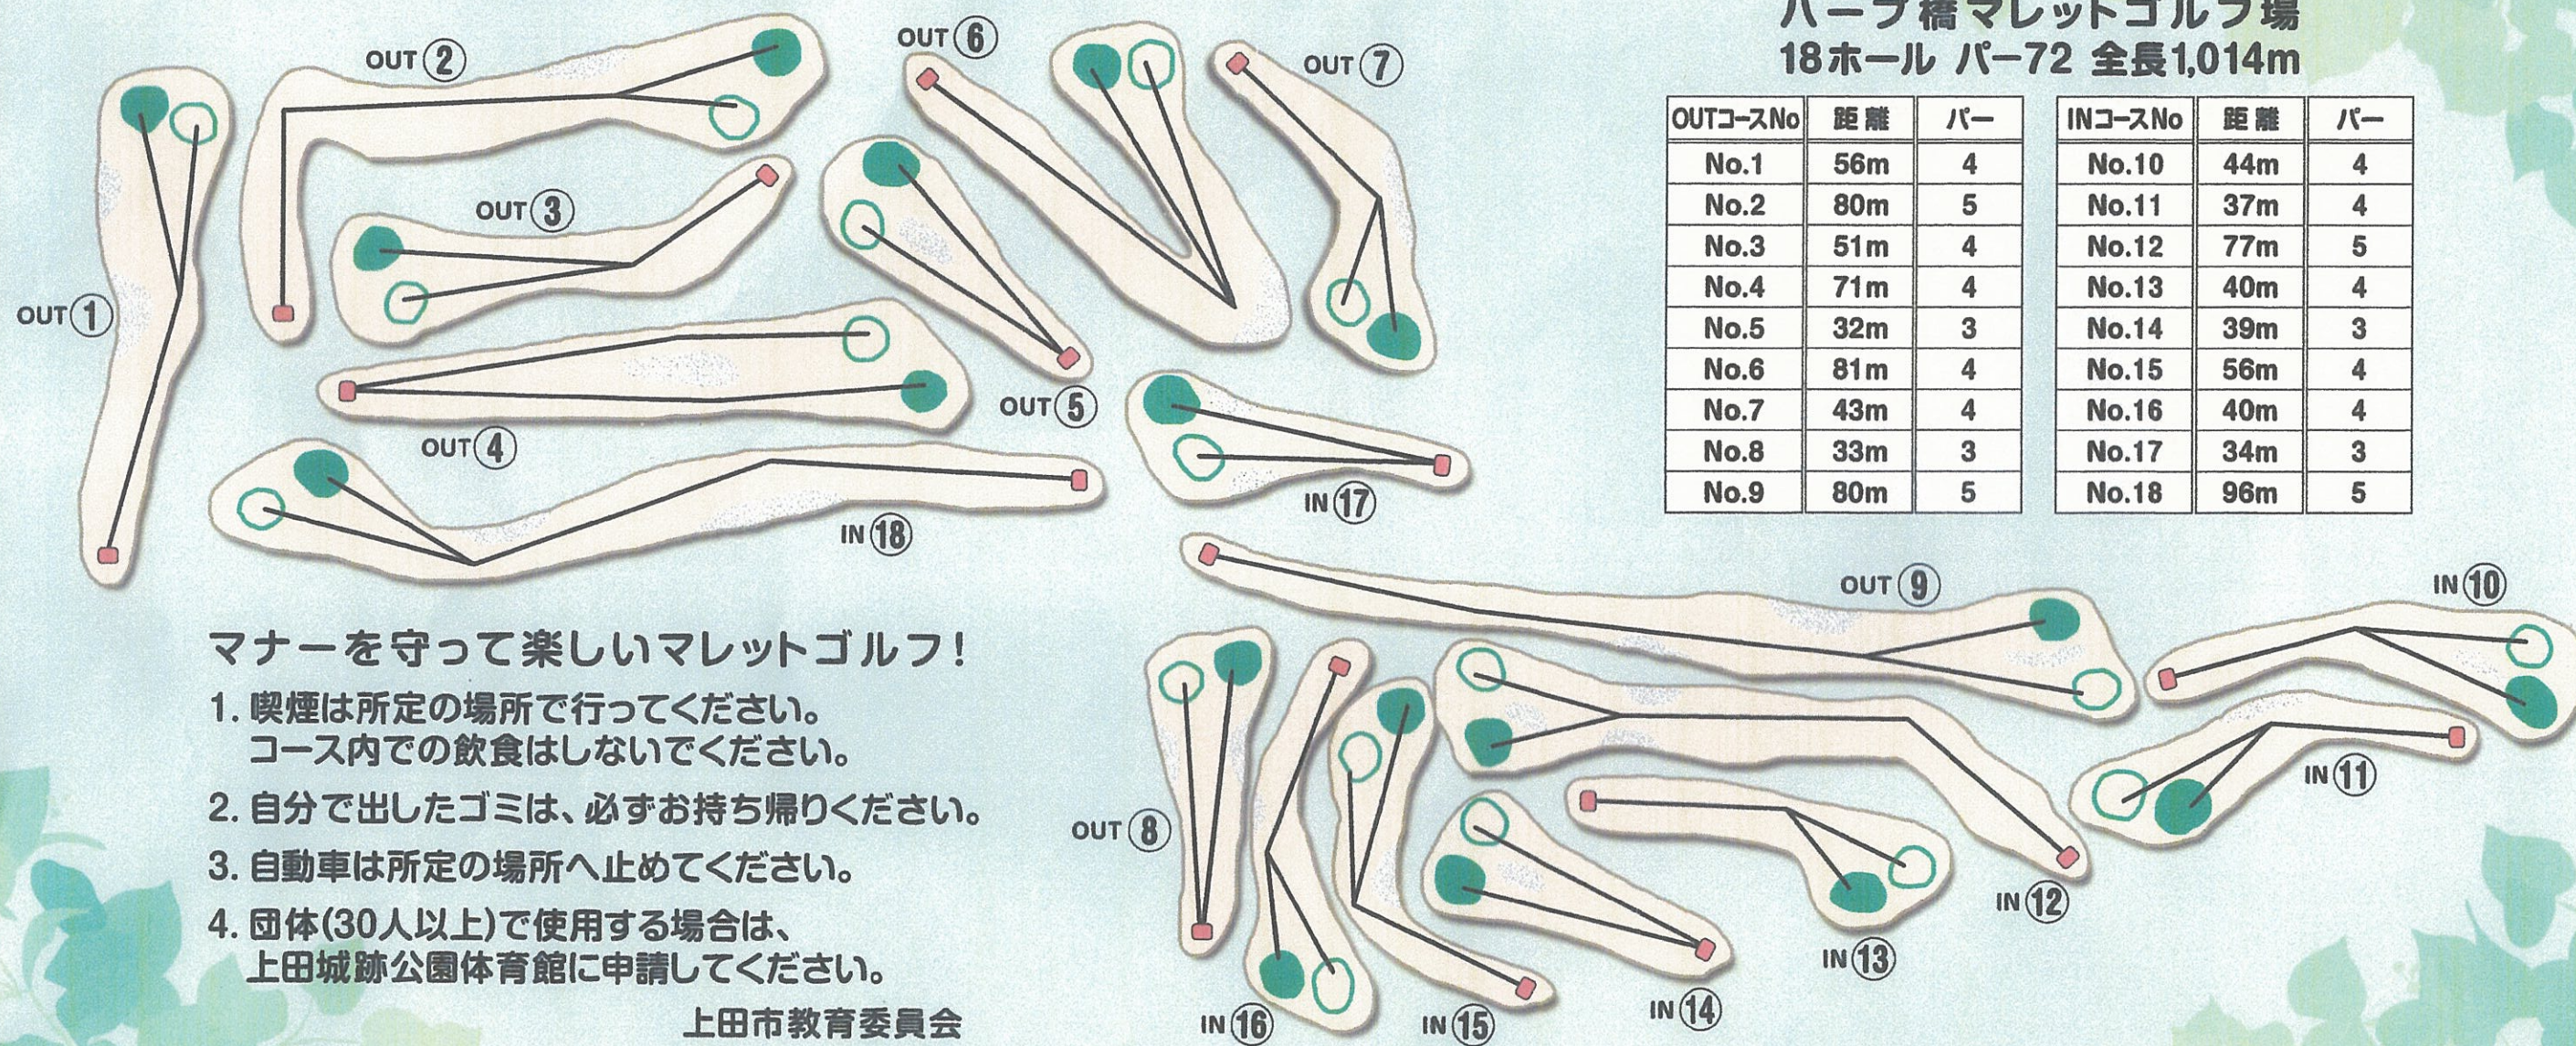

千曲川市民緑地 ハープ橋マレットゴルフ場コース案内図

ハープ橋マレットゴルフ場
18ホール パー72 全長1,014m

OUTコースNo	距離	パー	INコースNo	距離	パー
No.1	56m	4	No.10	44m	4
No.2	80m	5	No.11	37m	4
No.3	51m	4	No.12	77m	5
No.4	71m	4	No.13	40m	4
No.5	32m	3	No.14	39m	3
No.6	81m	4	No.15	56m	4
No.7	43m	4	No.16	40m	4
No.8	33m	3	No.17	34m	3
No.9	80m	5	No.18	96m	5

マナーを守って楽しいマレットゴルフ!

1. 喫煙は所定の場所で行ってください。
コース内での飲食はしないでください。
2. 自分で出したゴミは、必ずお持ち帰りください。
3. 自動車は所定の場所へ止めてください。
4. 団体(30人以上)で使用する場合は、
上田城跡公園体育館に申請してください。

上田市教育委員会