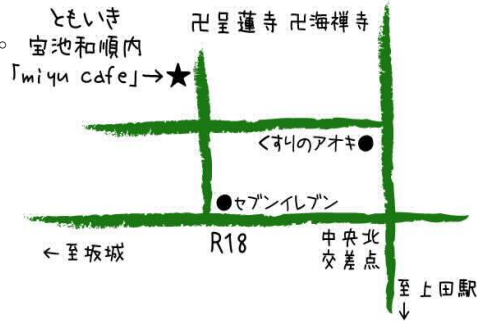

社会福祉法人 上田明照会  
 ともいき宝池和順 味遊カフェ (miyu cafe)

自家焙煎の「珈琲」と素材の味を生かして  
 丁寧に焼き上げた「クッキー」が自慢のお店、  
 味遊(みゆう)カフェです。  
 実店舗ではカフェも営業中。  
 ケーキとランチ、淹れたて珈琲でお待ちしております。

住所 〒386-0011 上田市中央北2-7-3  
 電話 0268-27-6633(代表)  
 ファックス 0268-23-5081  
 E-mail [miyu@ueda-meishoukai.or.jp](mailto:miyu@ueda-meishoukai.or.jp)  
 ホームページ <http://ueda-meishoukai.or.jp/>  
 定休日 日曜日・祝日  
 営業時間 11:00~16:00(カフェラストオーダー 15:30)