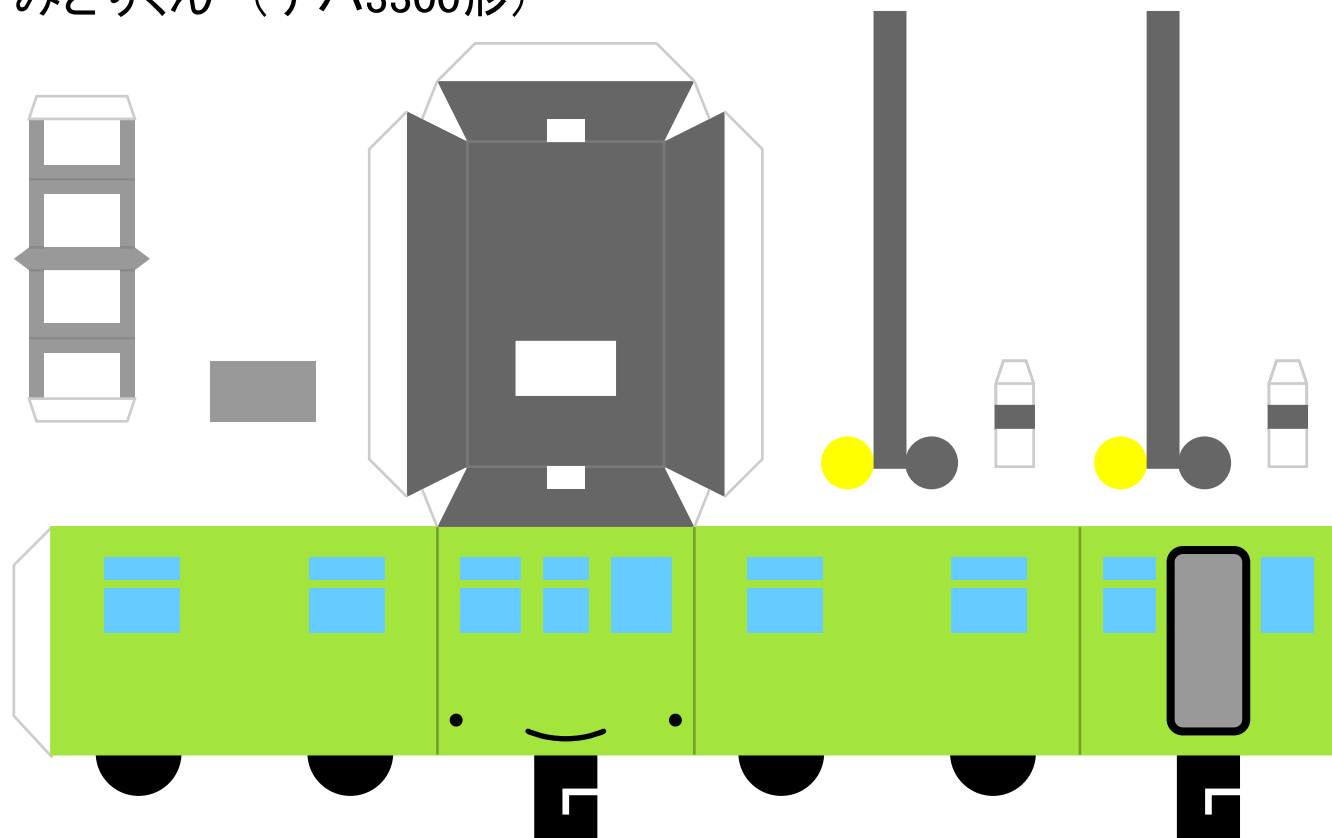

べっしょせん

# 別所線にのろう！

歴代の電車ペーパークラフト

みどりくん (デハ3300形)

みどりくん (クハ3770形)