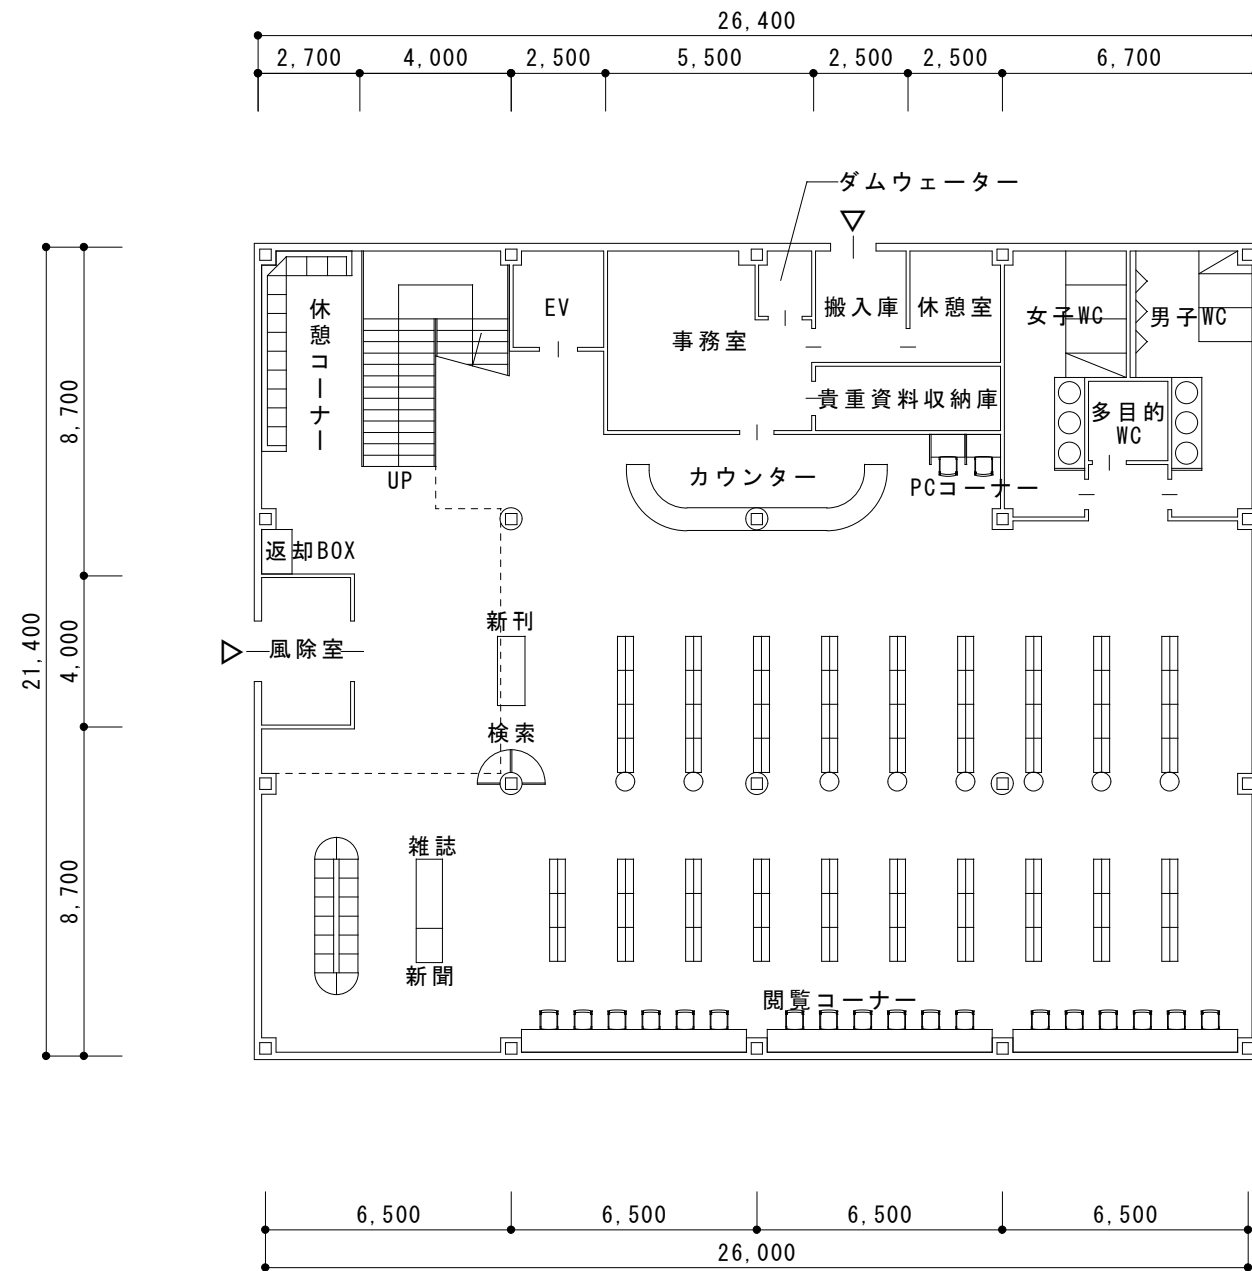

室名	備考	室名	備考
一般開架室	・収蔵冊子数：約36,000冊（棚5段）	児童図書コーナー	寝転びスペース・本棚・閲覧スペース
	・カウンター（レファレンス）・検索コーナー・PCコーナー（2席）	事務室	搬入庫・休憩室・貴重資料収納庫・ダムウェーター
	・休憩コーナー・郷土資料コーナー	閉架書庫	収蔵冊子数：約30,000冊
	・雑誌、新聞コーナー・閲覧コーナー（50席）	学習室	36席
		会議室	36席
		ボランティア室・作業室	

延べ面積：1200.22㎡

新築延べ面積：924.02㎡（1階床面積：564.96㎡ 2階床面積：359.06㎡）

渡り廊下：20.3㎡

自治センター活用面積：255.9㎡

1階平面図

2階平面図