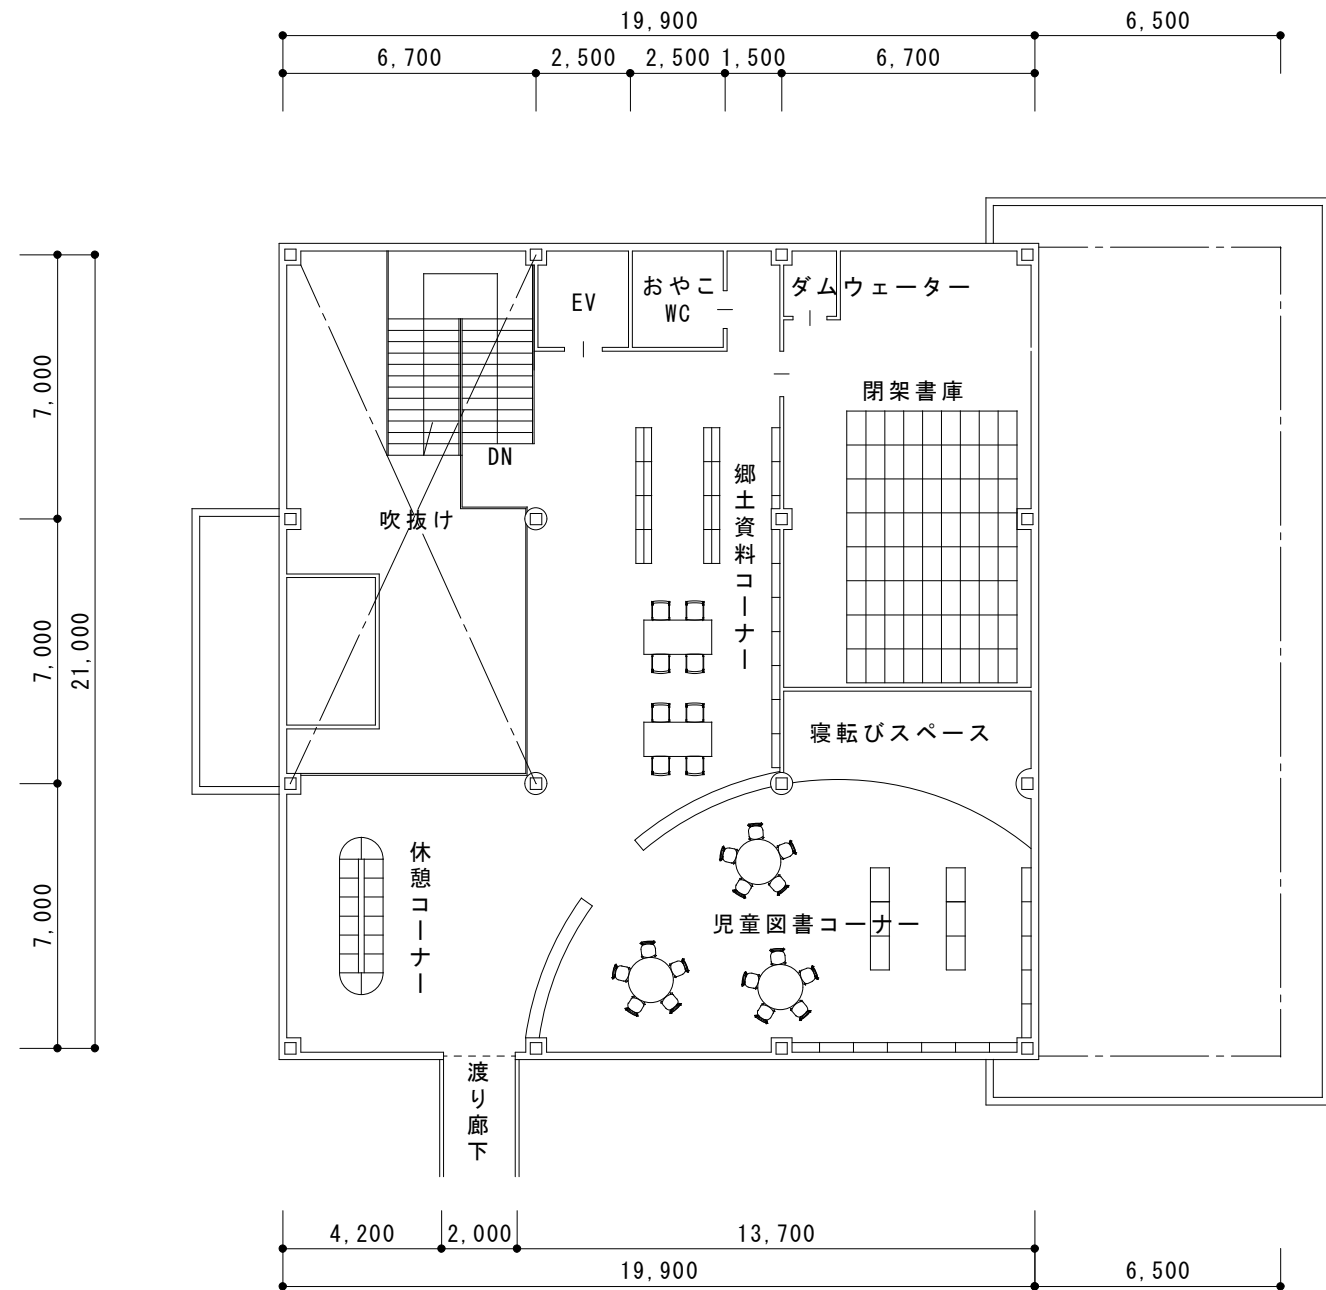

室名	備考	室名	備考
一般開架室	・収蔵冊子数：約36,000冊（棚5段）	児童図書コーナー	寝転びスペース・本棚・閲覧スペース
	・カウンター（レファレンス）・検索コーナー・PCコーナー（2席）	事務室	搬入庫・休憩室・貴重資料収納庫・ダムウェーター
	・休憩コーナー・郷土資料コーナー	閉架書庫	収蔵冊子数：約30,000冊
	・雑誌、新聞コーナー・閲覧コーナー（50席）	学習室	36席
		会議室	36席
		ボランティア室・作業室	

延べ面積：1200.22㎡

新築延べ面積：924.02㎡（1階床面積：564.96㎡ 2階床面積：359.06㎡）

渡り廊下：20.3㎡

自治センター活用面積：255.9㎡

1階平面図

2階平面図