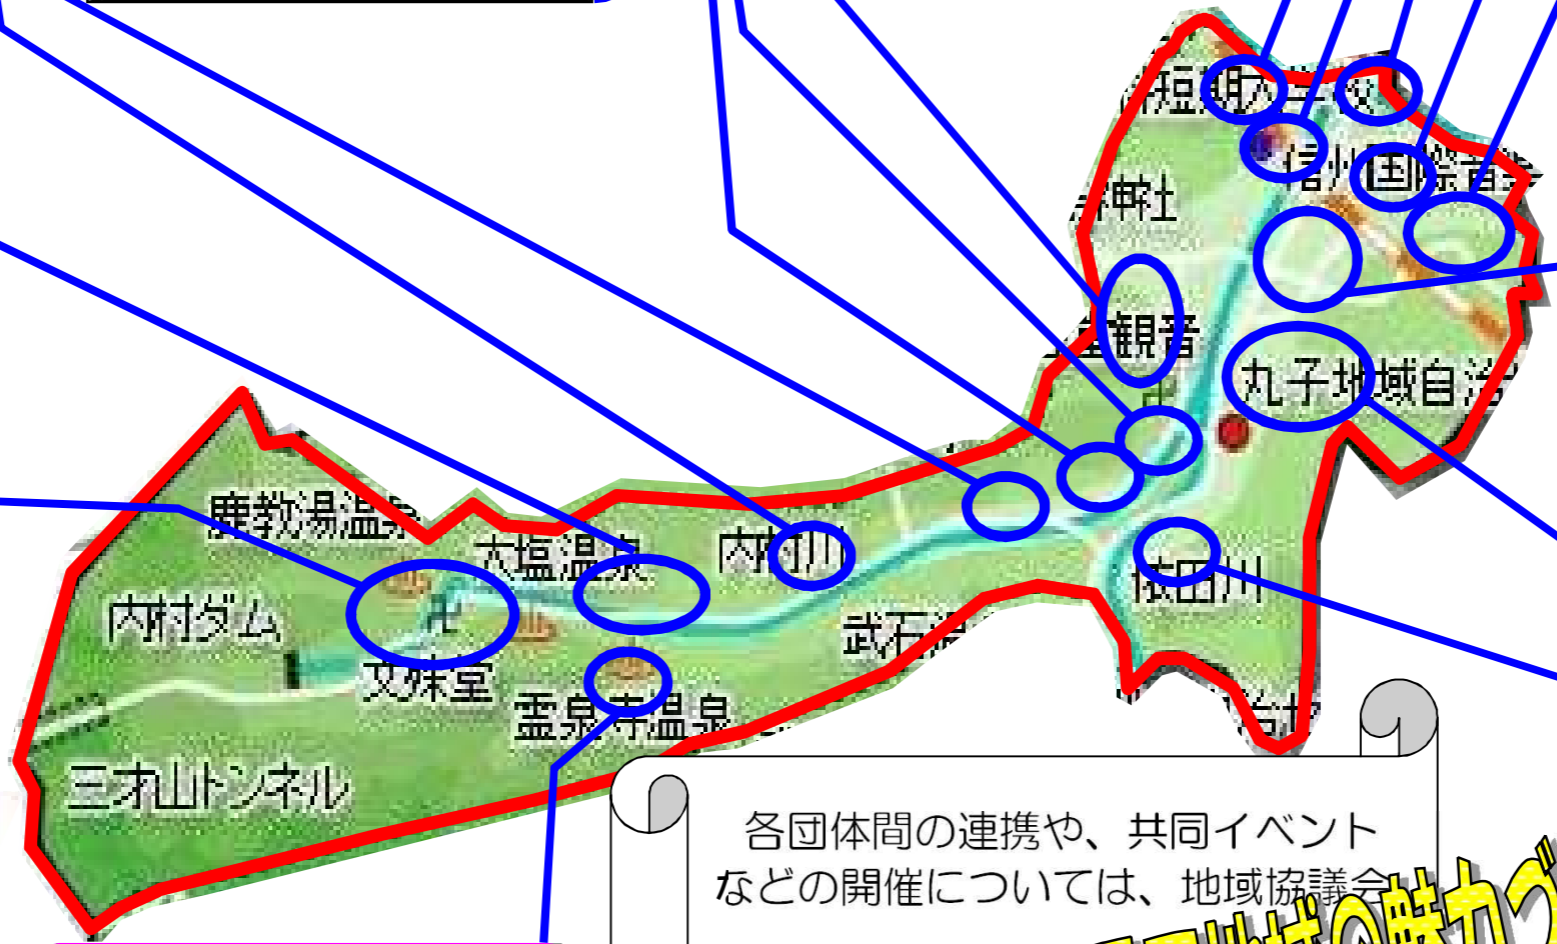

ゆうあいまるこ
共生のできる地域づくり

下長瀬自治会
下長瀬地域のウォーキングコースの整備

下丸子ステビアの会
ステビアハウス憩いの家を中心とした活性化

中丸子ほたるの里の会
ほたる飛び自然豊かな里山造り

箱山城・桜ロードの会
箱山城 桜ロードの整備事業

丸子バラの会
中丸子地区のバラ育成を通じた地域活性化事業

中丸子やまびこ会
中丸子親水広場整備事業

腰越花桃の会
花桃の植栽管理を通じた交流事業

霊泉寺温泉自然JUKUプロジェクトTeam若女将
霊泉寺地区の魅力アップ&地域連携創出事業

各団体間の連携や、共同イベント
などの開催については、地域協議会

みんなのチカラで地域の魅力づくり