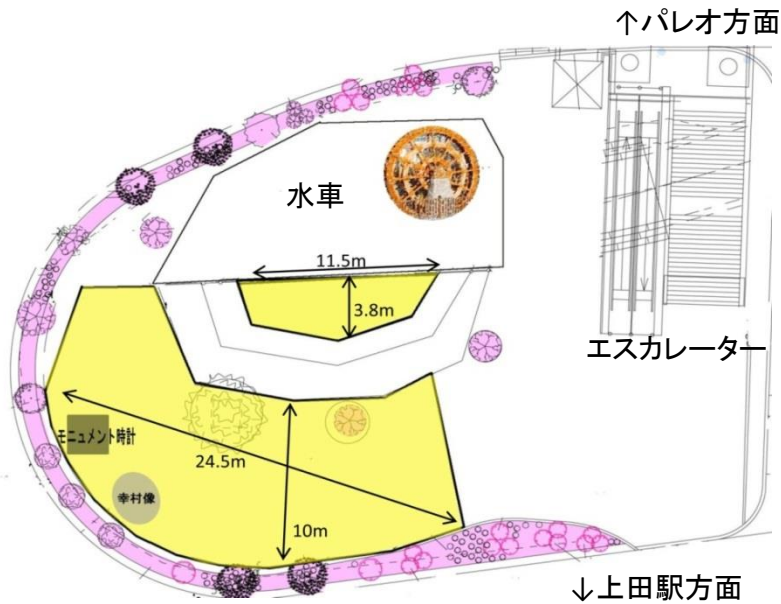

(1) 上田駅水車前広場

(2) ステージの位置と広さ

(3) 貸出物品

ミキサー	RAMSA WR-33
アンプ	RAMSA WP-9100
スピーカー(スタンド付)	RAMSA WS-500-K
ワイヤレスマイク	2本
ケーブル	
ドラムコード	
簡易テント	

ミキサー

スピーカー

アンプ

簡易テント