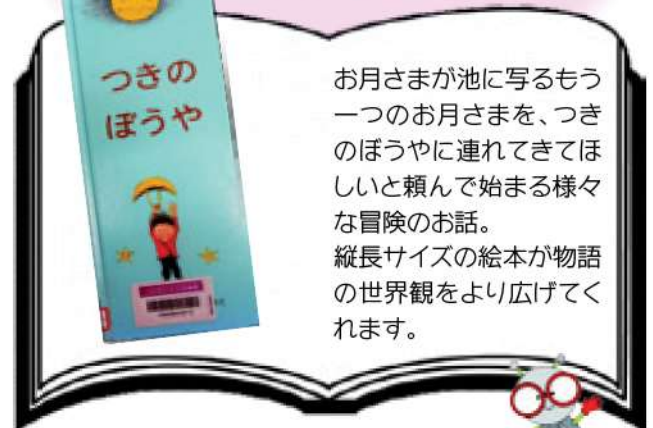

丸子図書館の
QRコードは
←こちら

カブトムシの館長さん

～知りたい、学びたい、楽しみたいを応援します～

研修室 (学習室)

閲覧席 (一部パソコン席)

皆様が安心してご利用いただける図書館を目指して

丸子図書館では、新型コロナウイルス感染症対策として、マスクの着用と手指の消毒を励行しています。また、「密閉・密集・密接」のいわゆる『3密』を避けるため、新聞・雑誌等の閲覧コーナーを含め、閲覧席や研修室(学習室)の机や座席数を制限させていただくと共に、カウンター等における一定間隔での整列をお願いしております。

館内での滞在時間はなるべく短時間としていただき、皆様が安心して図書館をご利用いただくため、ご理解とご協力をお願いいたします。

◆司書のおすすめ本◆

図書館司書がおススメする本を紹介します。

題名 「ありとすいか」

著者/たむら しげる
発行/ポプラ社

題名 「つきのぼうや」

著者/イブ・スパンク・オルセン
訳/やまのうち きよこ
発行/福音館書店

ありがすいかの一切れを見つけて、大喜びで遊びにくるお話です。子どもたちが庭で見かけるとつい目で追ってしまう、そんなあり達と食べ物がコラボした楽しい作品です。

お月さまが池に写るもう一つのお月さまを、つきのぼうやに連れてきてほしいと頼んで始まる様々な冒険のお話。縦長サイズの絵本が物語の世界観をより広げられます。

ほんのむしくん

図書館カレンダー

赤い日が休館日(毎週月曜日、振替休日、月末整理日)です。

8月

日	月	火	水	木	金	土
						1
2	3	4	5	6	7	8
9	10	11	12	13	14	15
16	17	18	19	20	21	22
23	24	25	26	27	28	29
30	31					