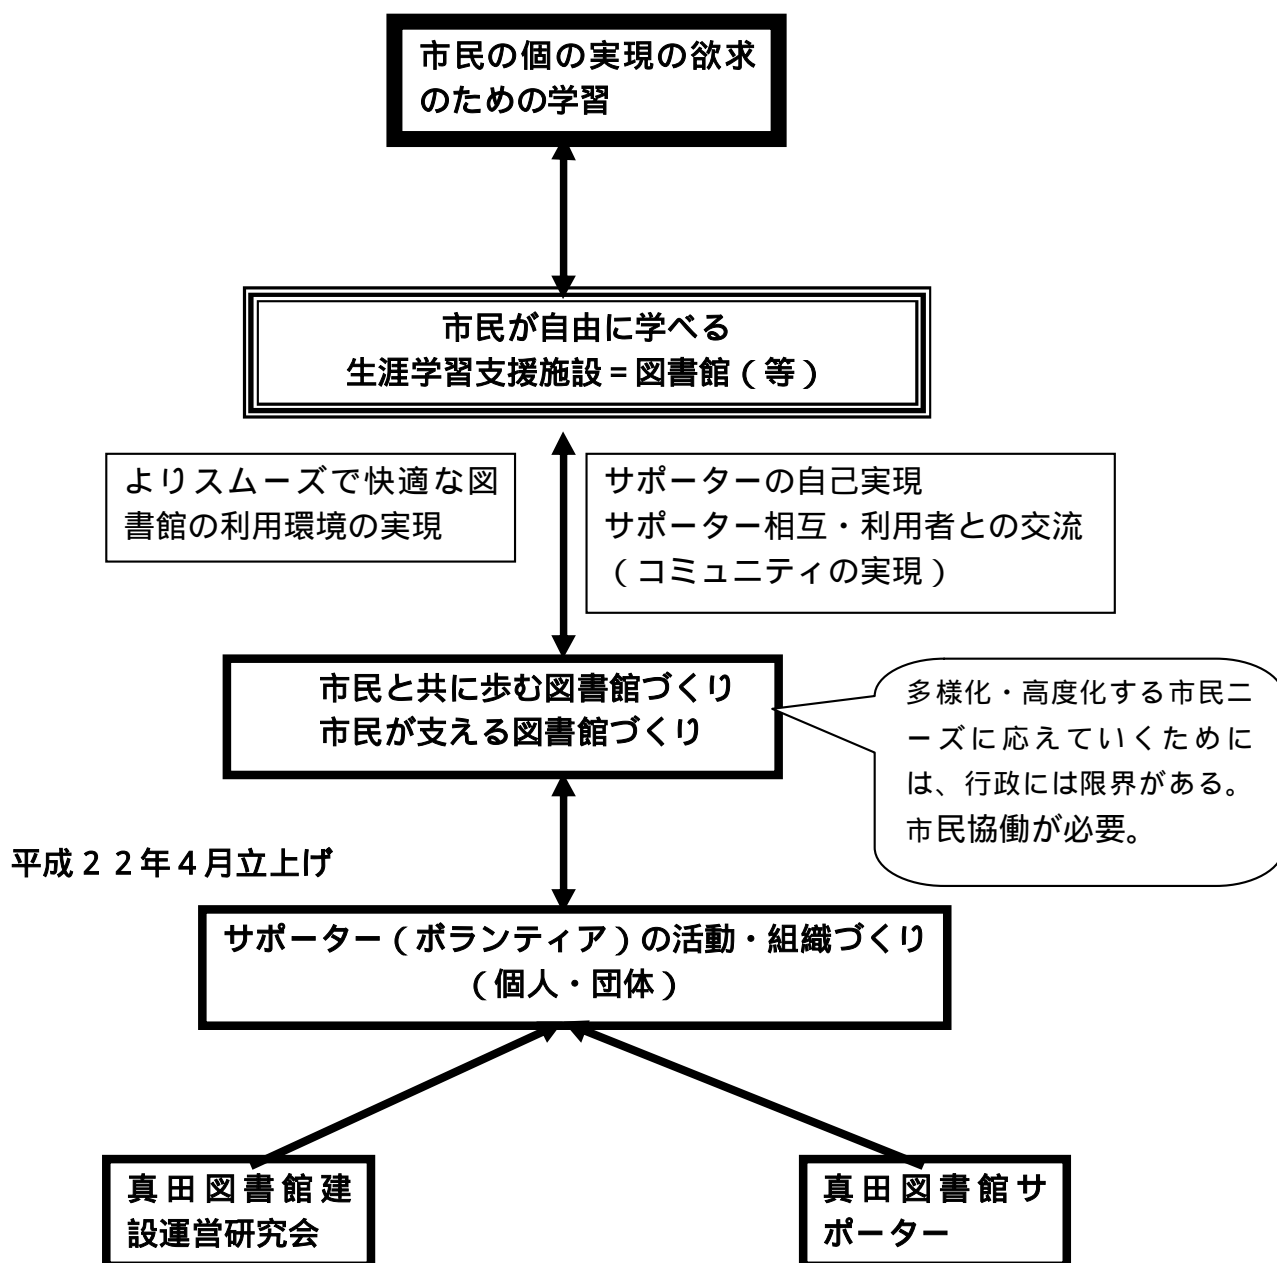

図書館サポーターの必要性について

市民協働 行政と市民が、お互いの立場を理解し、協力、補完し合いながら活動することにより、市民にとって利用しやすい図書館環境づくりや幅広い活動を行っていくことが可能になります。

真田図書館建設運営研究会は、図書館竣工まで存続する。委員は、サポーターとしてボランティア組織の一員となる。