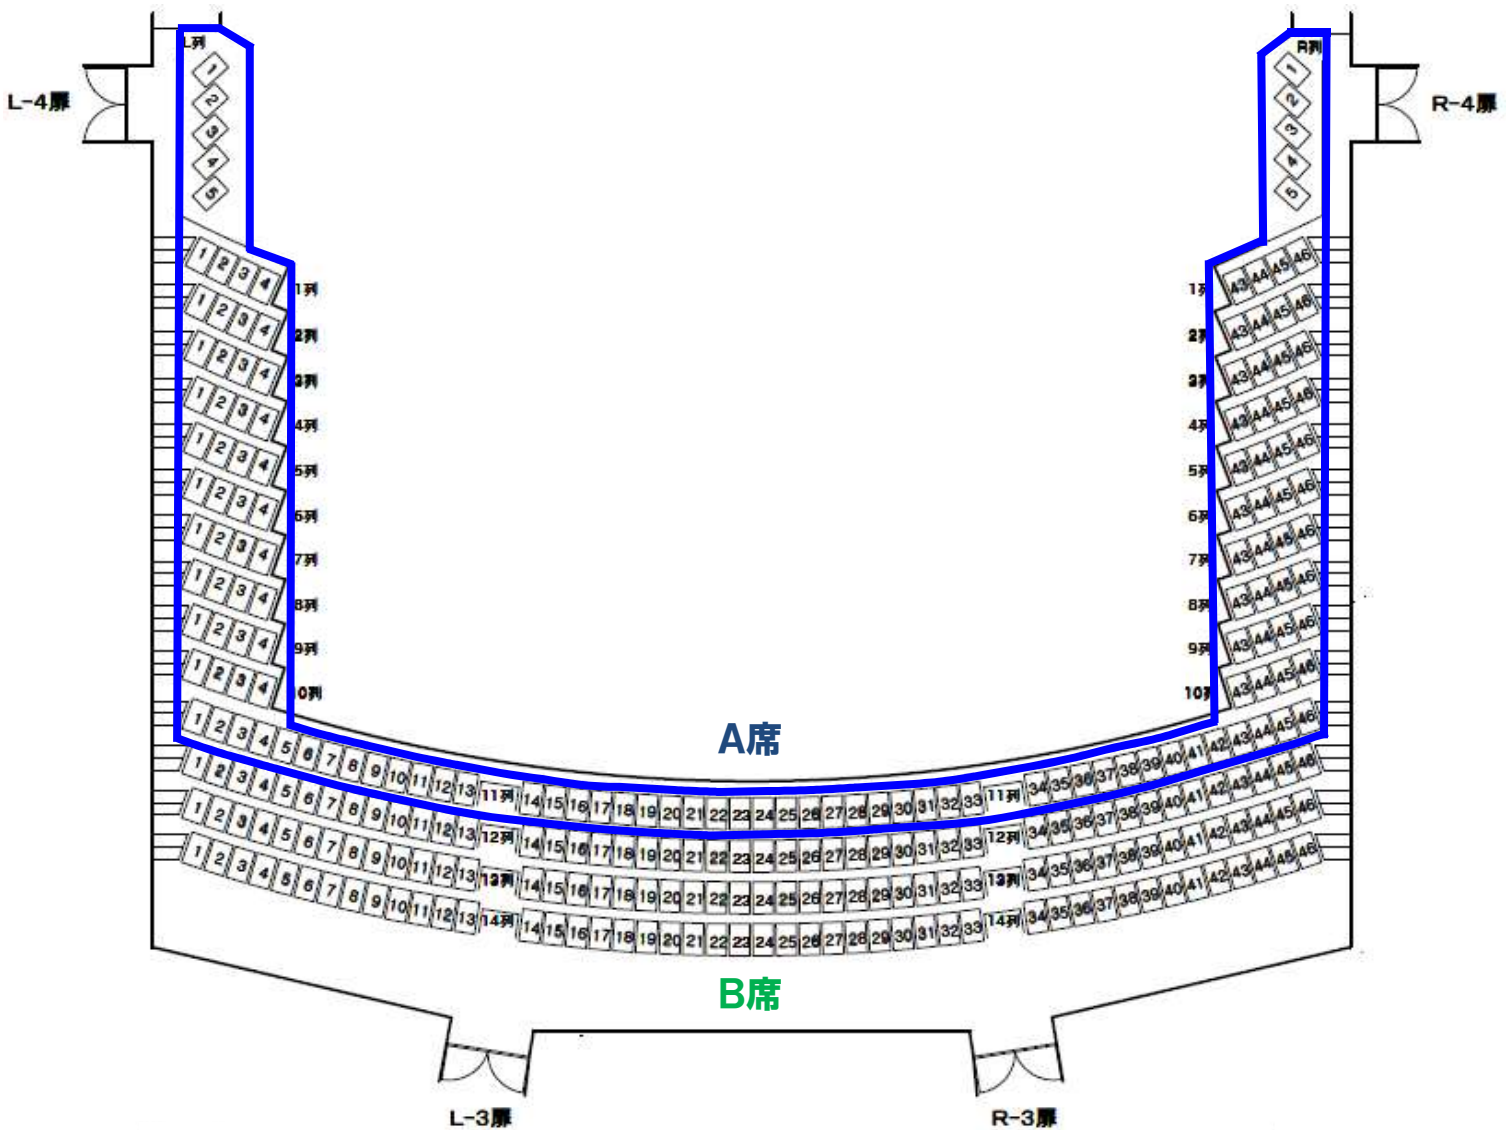

上田市交流文化芸術センター 大ホール 2階客席図

※3階席の販売はありません。