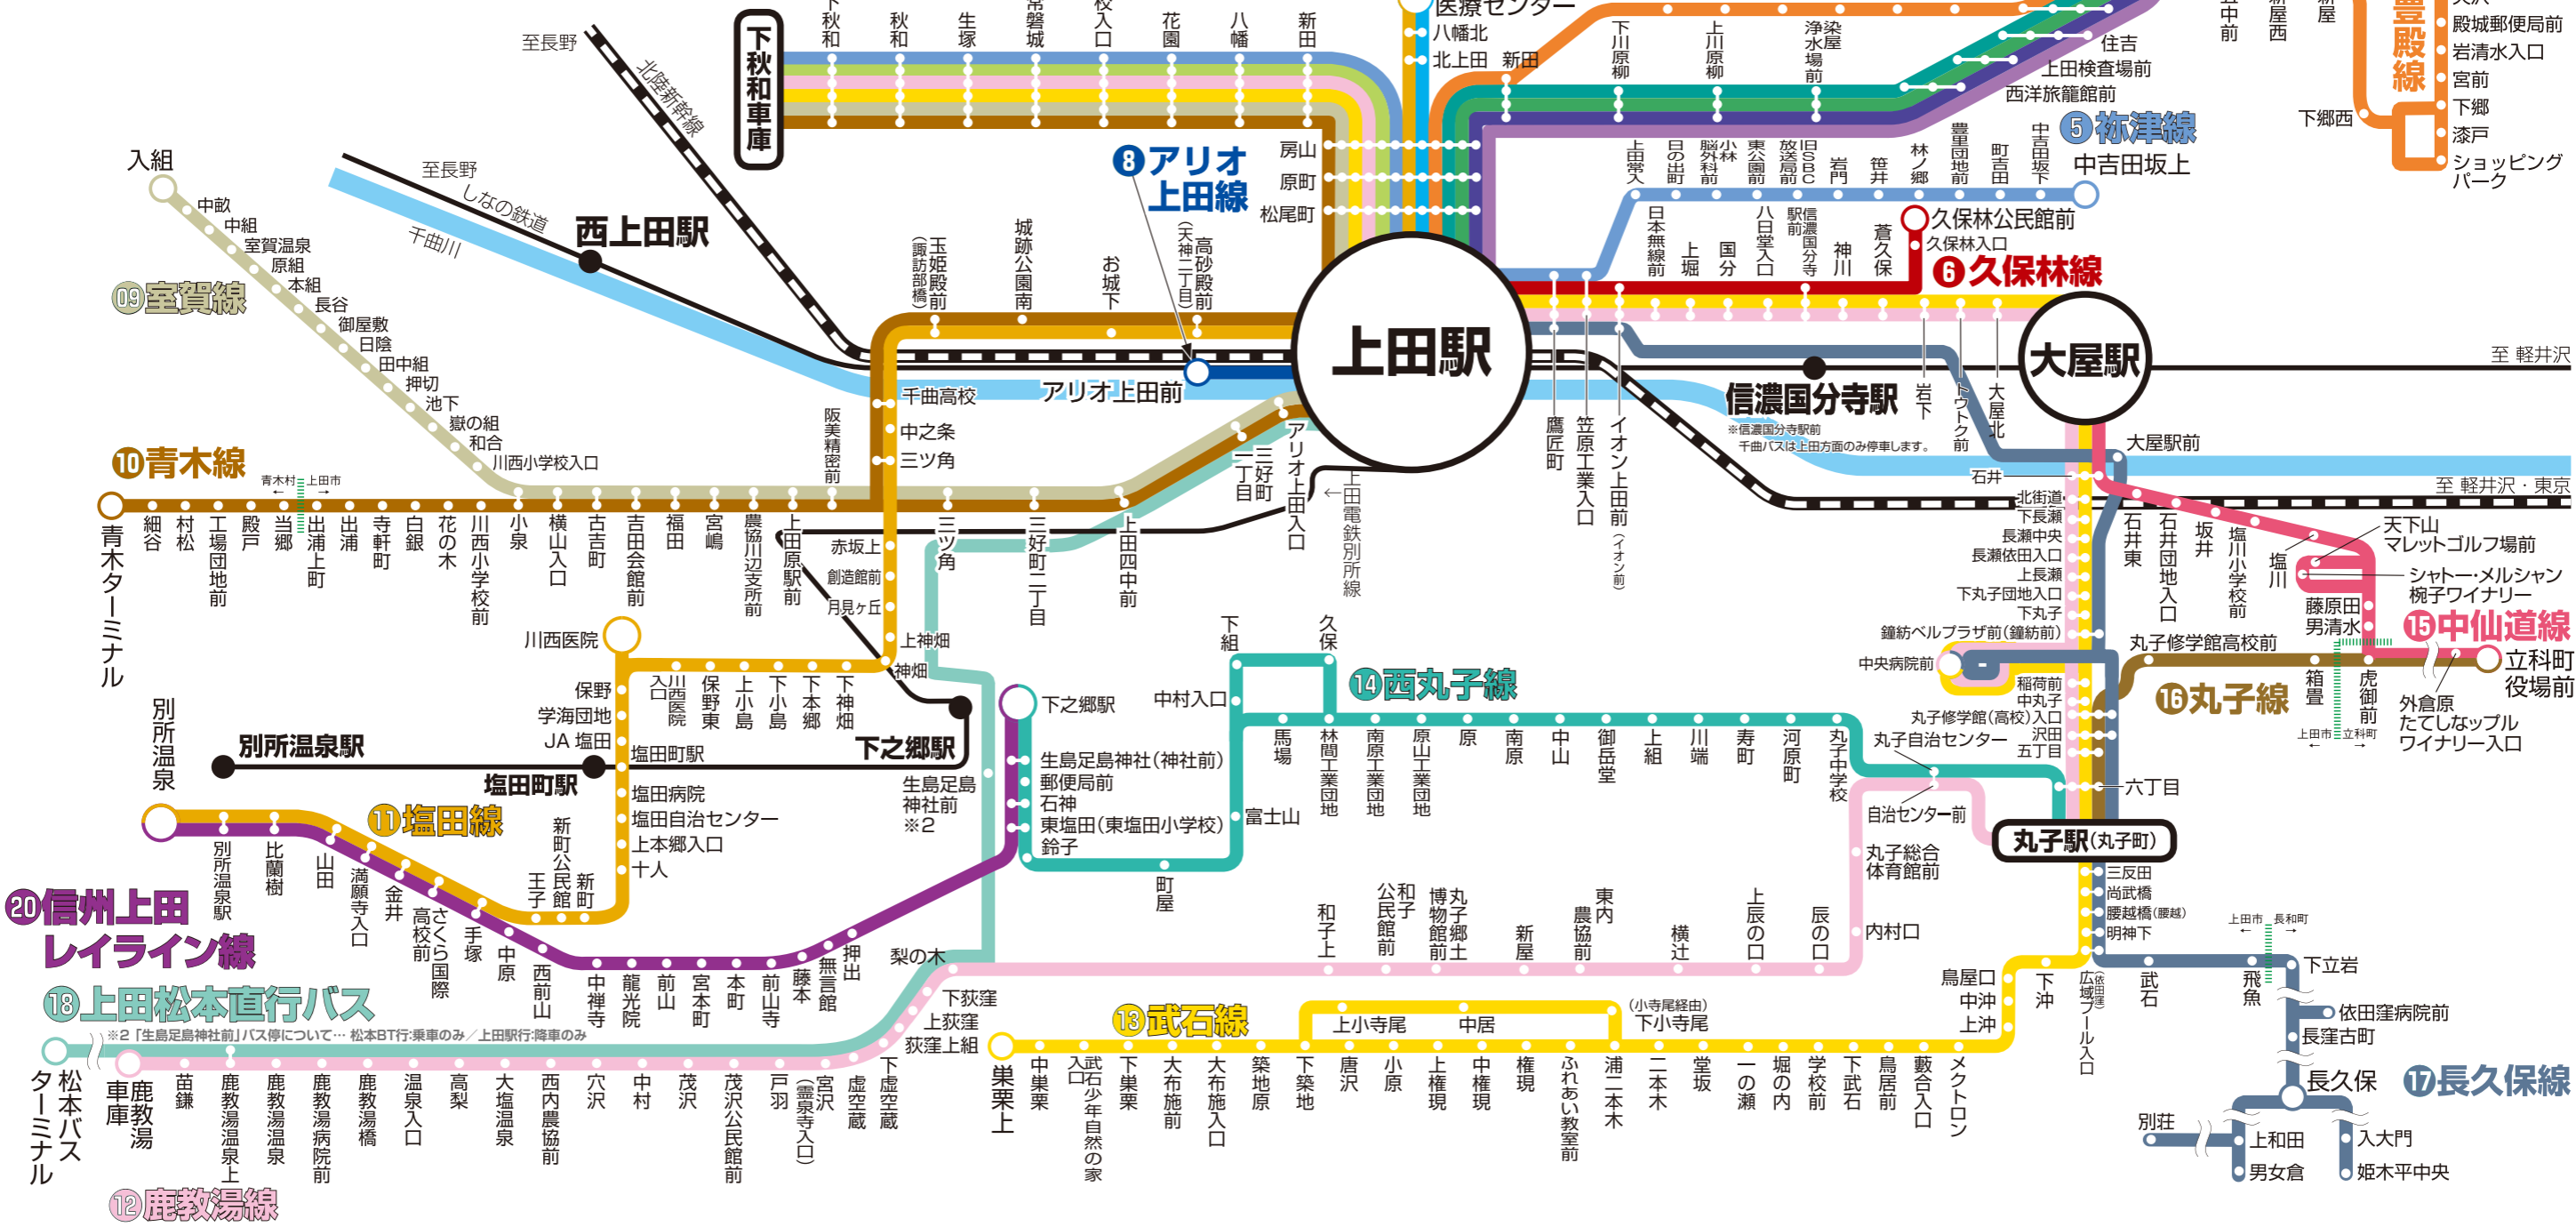

上田草津線バス停の運用について

「住吉」「幸村の郷夢工房前」…草津行：乗車のみ 上田行：降車のみ
「新鹿沢温泉」…草津行、上田行共に乗降可
「万座・鹿沢口」…草津行：降車のみ 上田行：乗車のみ