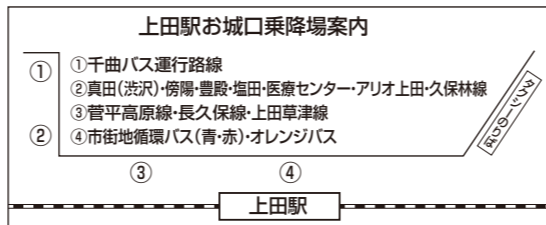

上田市バス路線図

各路線図の色と時刻表の路線の色は同じものです。

令和4年4月1日現在

1. ### 上田バス
2. 1 菅平高原線
   - 2 真田線 (渋沢線)
   - 3 傍陽線
   - 4 豊殿線
   - 6 久保林線
   - 7 信州上田医療センター線
   - 8 アリオ上田線
   - 11 塩田線
   - 14 西丸子線
   - 19 上田草津線
   - 20 信州上田レイライン線

1. ### 千曲バス
2. 5 祢津線
   - 9 室賀線
   - 10 青木線
   - 12 鹿教湯線
   - 13 武石線
   - 18 上田松本直行バス

1. ### 東信観光バス
2. 15 中仙道線
   - 16 丸子線

1. ### JR バス関東
2. 17 長久保線