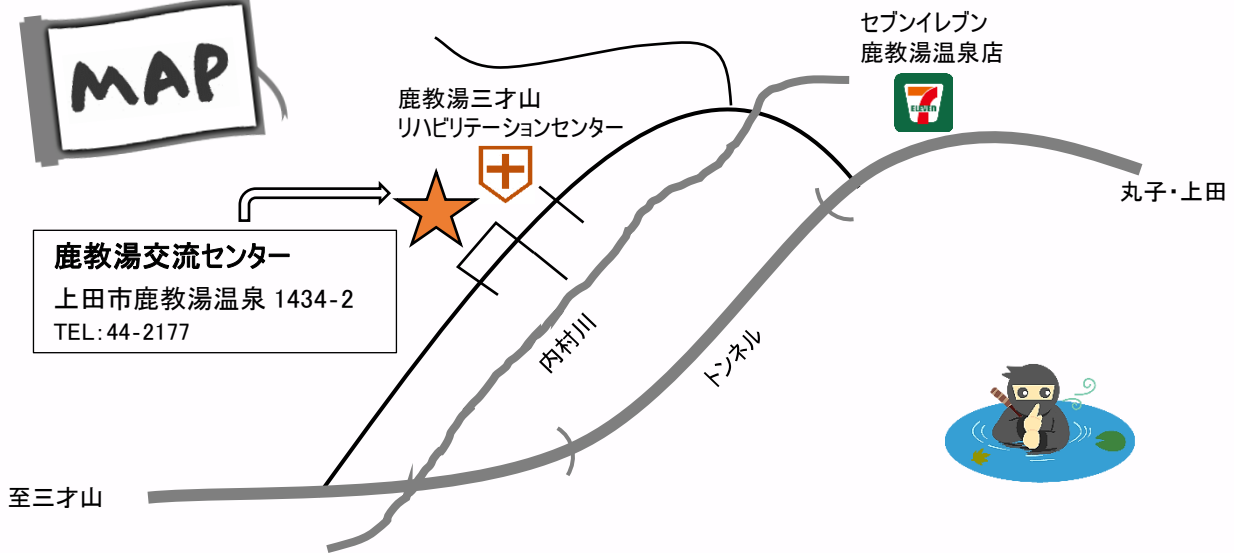

鹿教湯交流センター
上田市鹿教湯温泉 1434-2
TEL: 44-2177

あそび心 BASE アフタフ・バーバン信州

信州を拠点に、あそびや表現コミュニケーション活動を通じて、子どもから大人が人やまち・地域・自然とあそび合い関わり合っていく中で、一人一人が自分らしさを発揮することや関わりの中にある豊かさを実感していくことを目指します。

「人っておもしろいなあ!」「人と何かをすることは楽しいなあ!」「自分自身もなかなかいいね!」といった実感を育むと共に、豊かなあそび環境・地域社会を作り出すことを目的としています。

あそび合いの関わりの中に生まれる一瞬一瞬のおもしろさは、素敵な宝物のようです。そんな宝物を子どもから大人までみんなで見つけ分かち合っていく宝探しの旅に出かけましょう! その旅が、生きる力、生き合う力を育むのです。はたして、どんな宝に出会うのか!? ドキドキワクワク!! あわてずあせらずあきらめず、あそび心をコンパスに冒険の旅に出かけましょう!!

“関わりの中に宝あり!!”