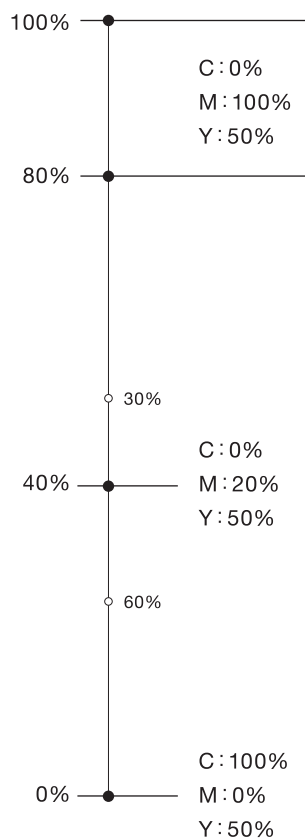

JAPAN HERITAGE
UEDA CITY
Graphics Standard Manual

シンボルコンセプト

レイラインがつなぐ「太陽と大地の聖地」
— 龍と生きるまち 信州上田・塩田平 —

のぼる太陽から伸びる光は、別所まで続く
レイラインとなってこの地の要所を繋ぐ。
その光の波は塩田平に点在するため池の水面や
水田の緑豊かな稲をあらわし、ついには地域に
伝わる龍となって上田の人々のあゆみと
祈りの形を表現している。

シンボルマークとロゴタイプ
基本色指定

■ マーク 4Cグラデーション指定

太陽と大地の聖地
信州上田
塩田平
JAPAN HERITAGE

■ 文字 K: 100%

※ロゴタイプは基本的にシンボルマークとの
組み合わせ使用とし、単独使用は禁止とする。

シンボルマークとロゴタイプ
組み合わせ

A

太陽と大地の聖地
信州上田
塩田平
JAPAN HERITAGE