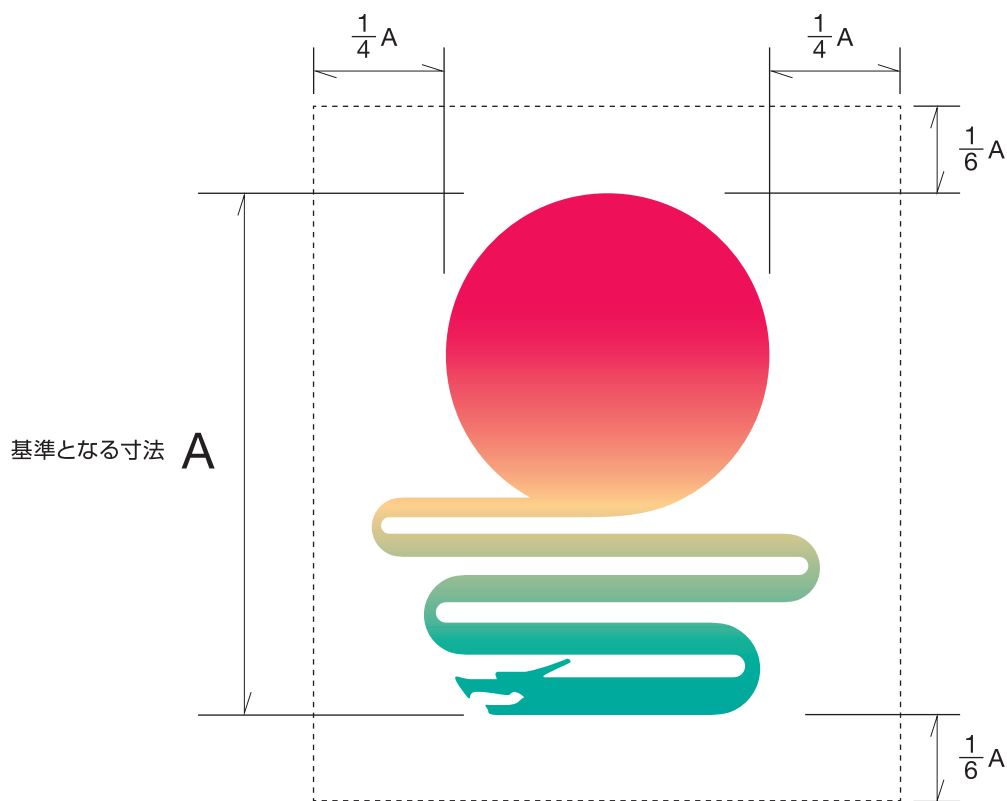

点線の枠内に他の要素が入ることを禁じます。
(背景はこの限りではありません)

シンボルマークとロゴタイプ
必要な余白 2

点線の枠内に他の要素が入ることを禁じます。
(背景はこの限りではありません)

カラー展開 1
1Cグラデーション

モノクロのみならず、特色等1Cの場合もこれに準じます。

太陽と大地の聖地
信州上田
塩田平
JAPAN HERITAGE

■ マーク 1Cグラデーション指定

■ 文字 1C: 100%