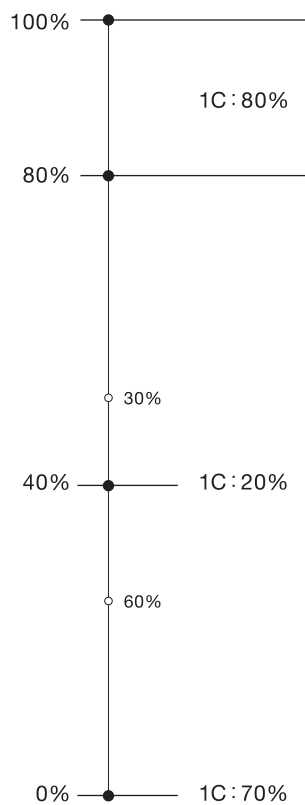

点線の枠内に他の要素が入ることを禁じます。
(背景はこの限りではありません)

シンボルマークとロゴタイプ
必要な余白 2

点線の枠内に他の要素が入ることを禁じます。
(背景はこの限りではありません)

カラー展開 1
1Cグラデーション

モノクロのみならず、特色等1Cの場合もこれに準じます。

太陽と大地の聖地
信州上田
塩田平
JAPAN HERITAGE

■ マーク 1Cグラデーション指定

■ 文字 1C: 100%