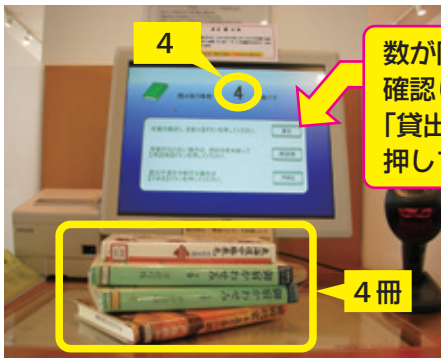

図書館だより

～知りたい、学びたい、楽しみたいを応援します～

大活字本コーナー

図書館では、目の病気や高齢で視力が低下してしまった方のために大活字本のコーナーを設置してあります。

蔵書数は約850冊。通常の本の約2～5倍の大きさの活字となっているため単行本や文庫本では読みにくかった本をご覧いただくことができます。

◆情報コーナー◆

●伊能中図展、東海道五十三次展を開催しました。

図書館では本のほか、美術関係の出版物も資料として所蔵をしていますが、絵巻や版画などは製本されていないためご覧いただくことが難しいことから展示をして紹介しています。

4月は、4月19日の『地図の日』にあわせて伊能忠敬の大日本沿海実測図「伊能中図」、5月は、歌川広重の「東海道五十三次」を展示しました。

これからも随時展示をしていきます。

●自動貸出機使用のお願い

最近、自動貸出機で貸出処理をしたのに、ゲートを通うときに鳴ってしまうというケースが見受けられます。

これは、実際に借りる本の数と自動貸出機が読み取った本数が一致しないまま貸出ボタンを押してしまい、「貸出ができていない本」としてゲートに反応してしまうためです。