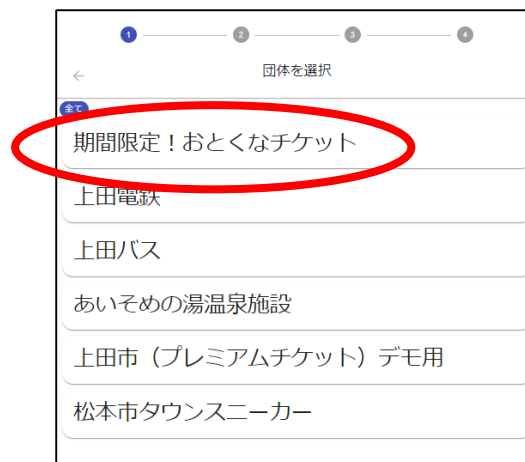

デジタルチケット 受け取り①

Android・iPhone 共通

① [サービス]
を押す

② [チケット購入]
を押す

③ [期間限定！おとくなチケット]
を押す

④ [デジタルチケットを取得する]
を押す

※ 画面デザインや入力内容は、変更される場合があります

デジタルチケット 受け取り②

Android・iPhone 共通

⑤ [デジタルチケットを申し込む] を押す

⑥ アンケートに回答、電話番号を入力し [SMSで認証コードを受け取る] を押す

※ 音声通話のできない「データ通信専用の電話番号」および「固定電話」ではご利用になれません。

※ 画面デザインや入力内容は、変更される場合があります

デジタルチケット 受け取り③

Android・iPhone 共通

⑦SMS (ショートメール) アプリに届いた
認証コードを入力し、
[デジタルチケットを受け取る] を押す