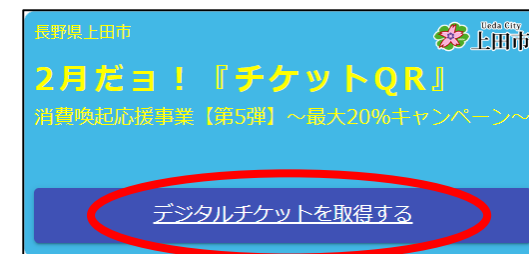

デジタルチケット 受け取り①

Android・iPhone 共通

① [サービス]
を押す

② [チケット購入]
を押す

③ [期間限定！おとくなチケット]
を押す

④ [デジタルチケットを取得する]
を押す

※ 画面デザインや入力内容は、変更される場合があります

デジタルチケット 受け取り②

Android・iPhone 共通

⑤ [デジタルチケットを申し込む] を押す

⑥ アンケートに回答、電話番号を入力し [SMSで認証コードを受け取る] を押す

※ 音声通話のできない「データ通信専用の電話番号」および「固定電話」ではご利用になれません。

※ 画面デザインや入力内容は、変更される場合があります

デジタルチケット 受け取り③

Android・iPhone 共通

⑦SMS (ショートメール) アプリに届いた
認証コードを入力し、
[デジタルチケットを受け取る] を押す