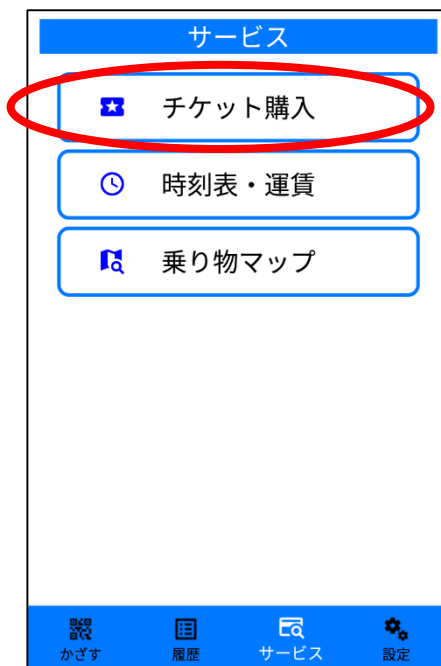

デジタルチケット 受け取り①

Android・iPhone 共通

① [サービス]
を押す

② [チケット購入]
を押す

③ [期間限定！おとくなチケット]
を押す

④ [デジタルチケットを取得する]
を押す

※ 画面デザインや入力内容は、変更される場合があります

デジタルチケット 受け取り②

Android・iPhone 共通

⑤ [デジタルチケットを申し込む] を押す

⑥ アンケートに回答、電話番号を入力し [SMSで認証コードを受け取る] を押す

※ 音声通話のできない「データ通信専用の電話番号」および「固定電話」ではご利用になれません。

※ 画面デザインや入力内容は、変更される場合があります

デジタルチケット 受け取り③

Android・iPhone 共通

⑦SMS (ショートメール) アプリに届いた
認証コードを入力し、
[デジタルチケットを受け取る] を押す