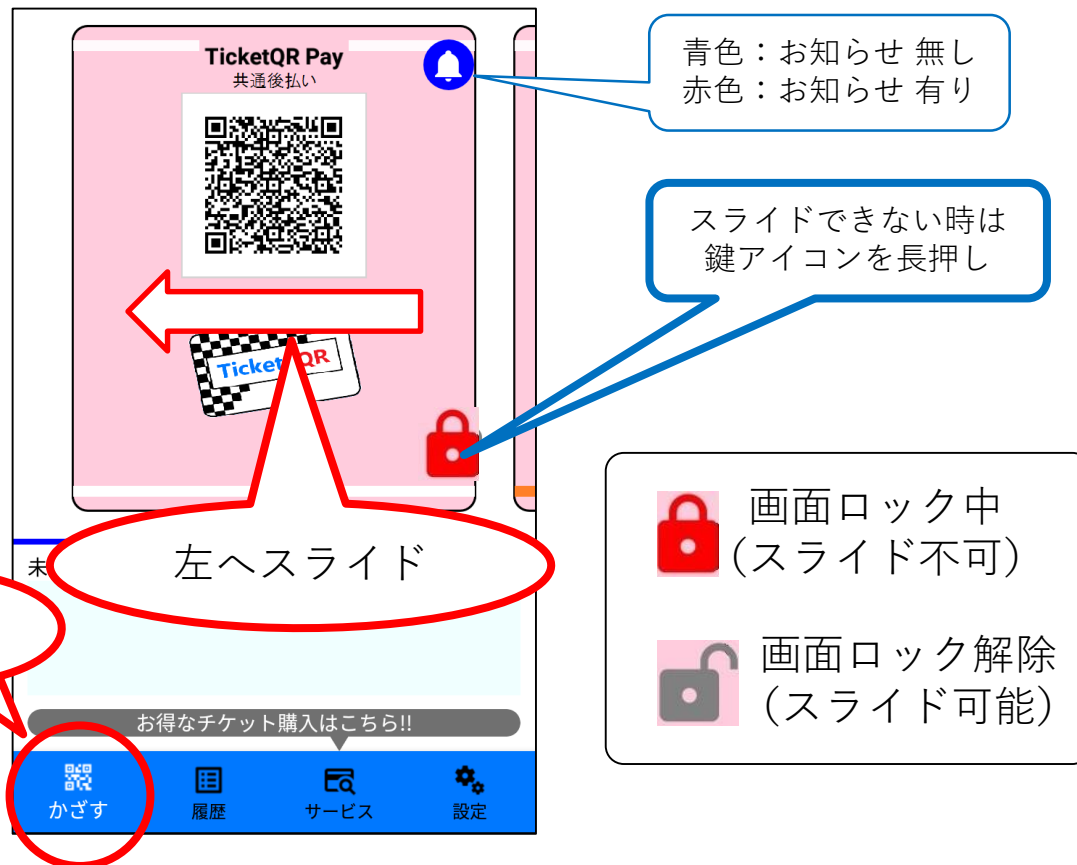

お申し込みフォーム

この画面を閉じずに、SMSの受信をお待ち下さい。
受信後、メッセージに記載されている認証コードを入力して下さい。

SMS認証 (2/2) 必須

① 認証コードは、音声通話のできない「データ通信専用の電話番号」及び「固定電話」には送信されません。

認証コード

入力して下さい

例: 1234 (4桁の数字)

デジタルチケットを受け取る

デジタルチケットを受け取る

⑧下図の画面を確認後、画面を閉じ、
TicketQRアプリを再度起動する

上田市『2月だヨ! チケットQR』を発行しました

TicketQRアプリに、以下の新しいチケットが追加されていることを確認してください。

上田市『2月だヨ! チケットQR』は、**残金額10,000円のプリペイド**として発行されています。
ご利用の際は、チケットの「スキャン」ボタンからカメラを起動し、店舗に設置されたQRコードを読み込んでください。

チケットを利用し、上田市でお得にお買い物・お食事をしましょう!

※ 音声通話のできない「データ通信専用の電話番号」および「固定電話」ではご利用になれません。

※ 画面デザインや入力内容は、変更される場合があります

⑨ TicketQRアプリ下部の
[かざす] を押し、
画面を左へスライドさせる

⑩ デジタルチケットが
表示されていることを確認する

※ 画面デザインは、変更される場合があります