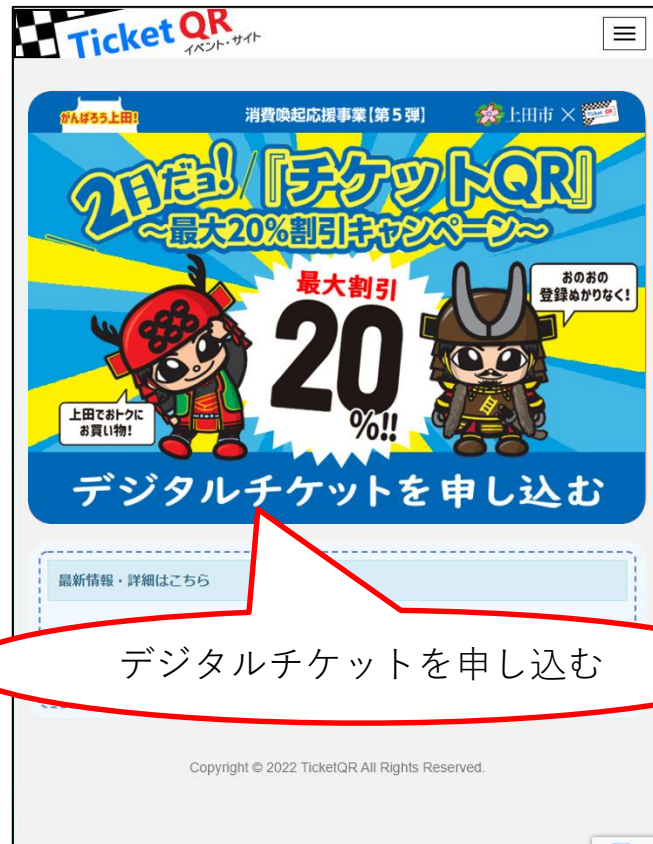

デジタルチケット 受け取り①

Android・iPhone 共通

① [サービス]
を押す

② [チケット購入]
を押す

③ [期間限定！おとくなチケット]
を押す

④ [デジタルチケットを取得する]
を押す

※ 画面デザインや入力内容は、変更される場合があります

デジタルチケット 受け取り②

Android・iPhone 共通

⑤ [デジタルチケットを申し込む] を押す

⑥ アンケートに回答、電話番号を入力し [SMSで認証コードを受け取る] を押す

※ 音声通話のできない「データ通信専用の電話番号」および「固定電話」ではご利用になれません。

※ 画面デザインや入力内容は、変更される場合があります

デジタルチケット 受け取り③

Android・iPhone 共通

⑦SMS (ショートメール) アプリに届いた
認証コードを入力し、
[デジタルチケットを受け取る] を押す