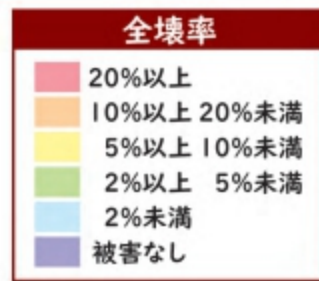

指定緊急避難場所
福祉避難所

救急告示医療機関

上田市役所
自治センター

警察
消防

ヘリポート
アンダーパス

雨量観測所
水位観測所

河川ライブカメラ
緊急輸送道路

北陸新幹線
しなの鉄道線・上田電鉄別所線