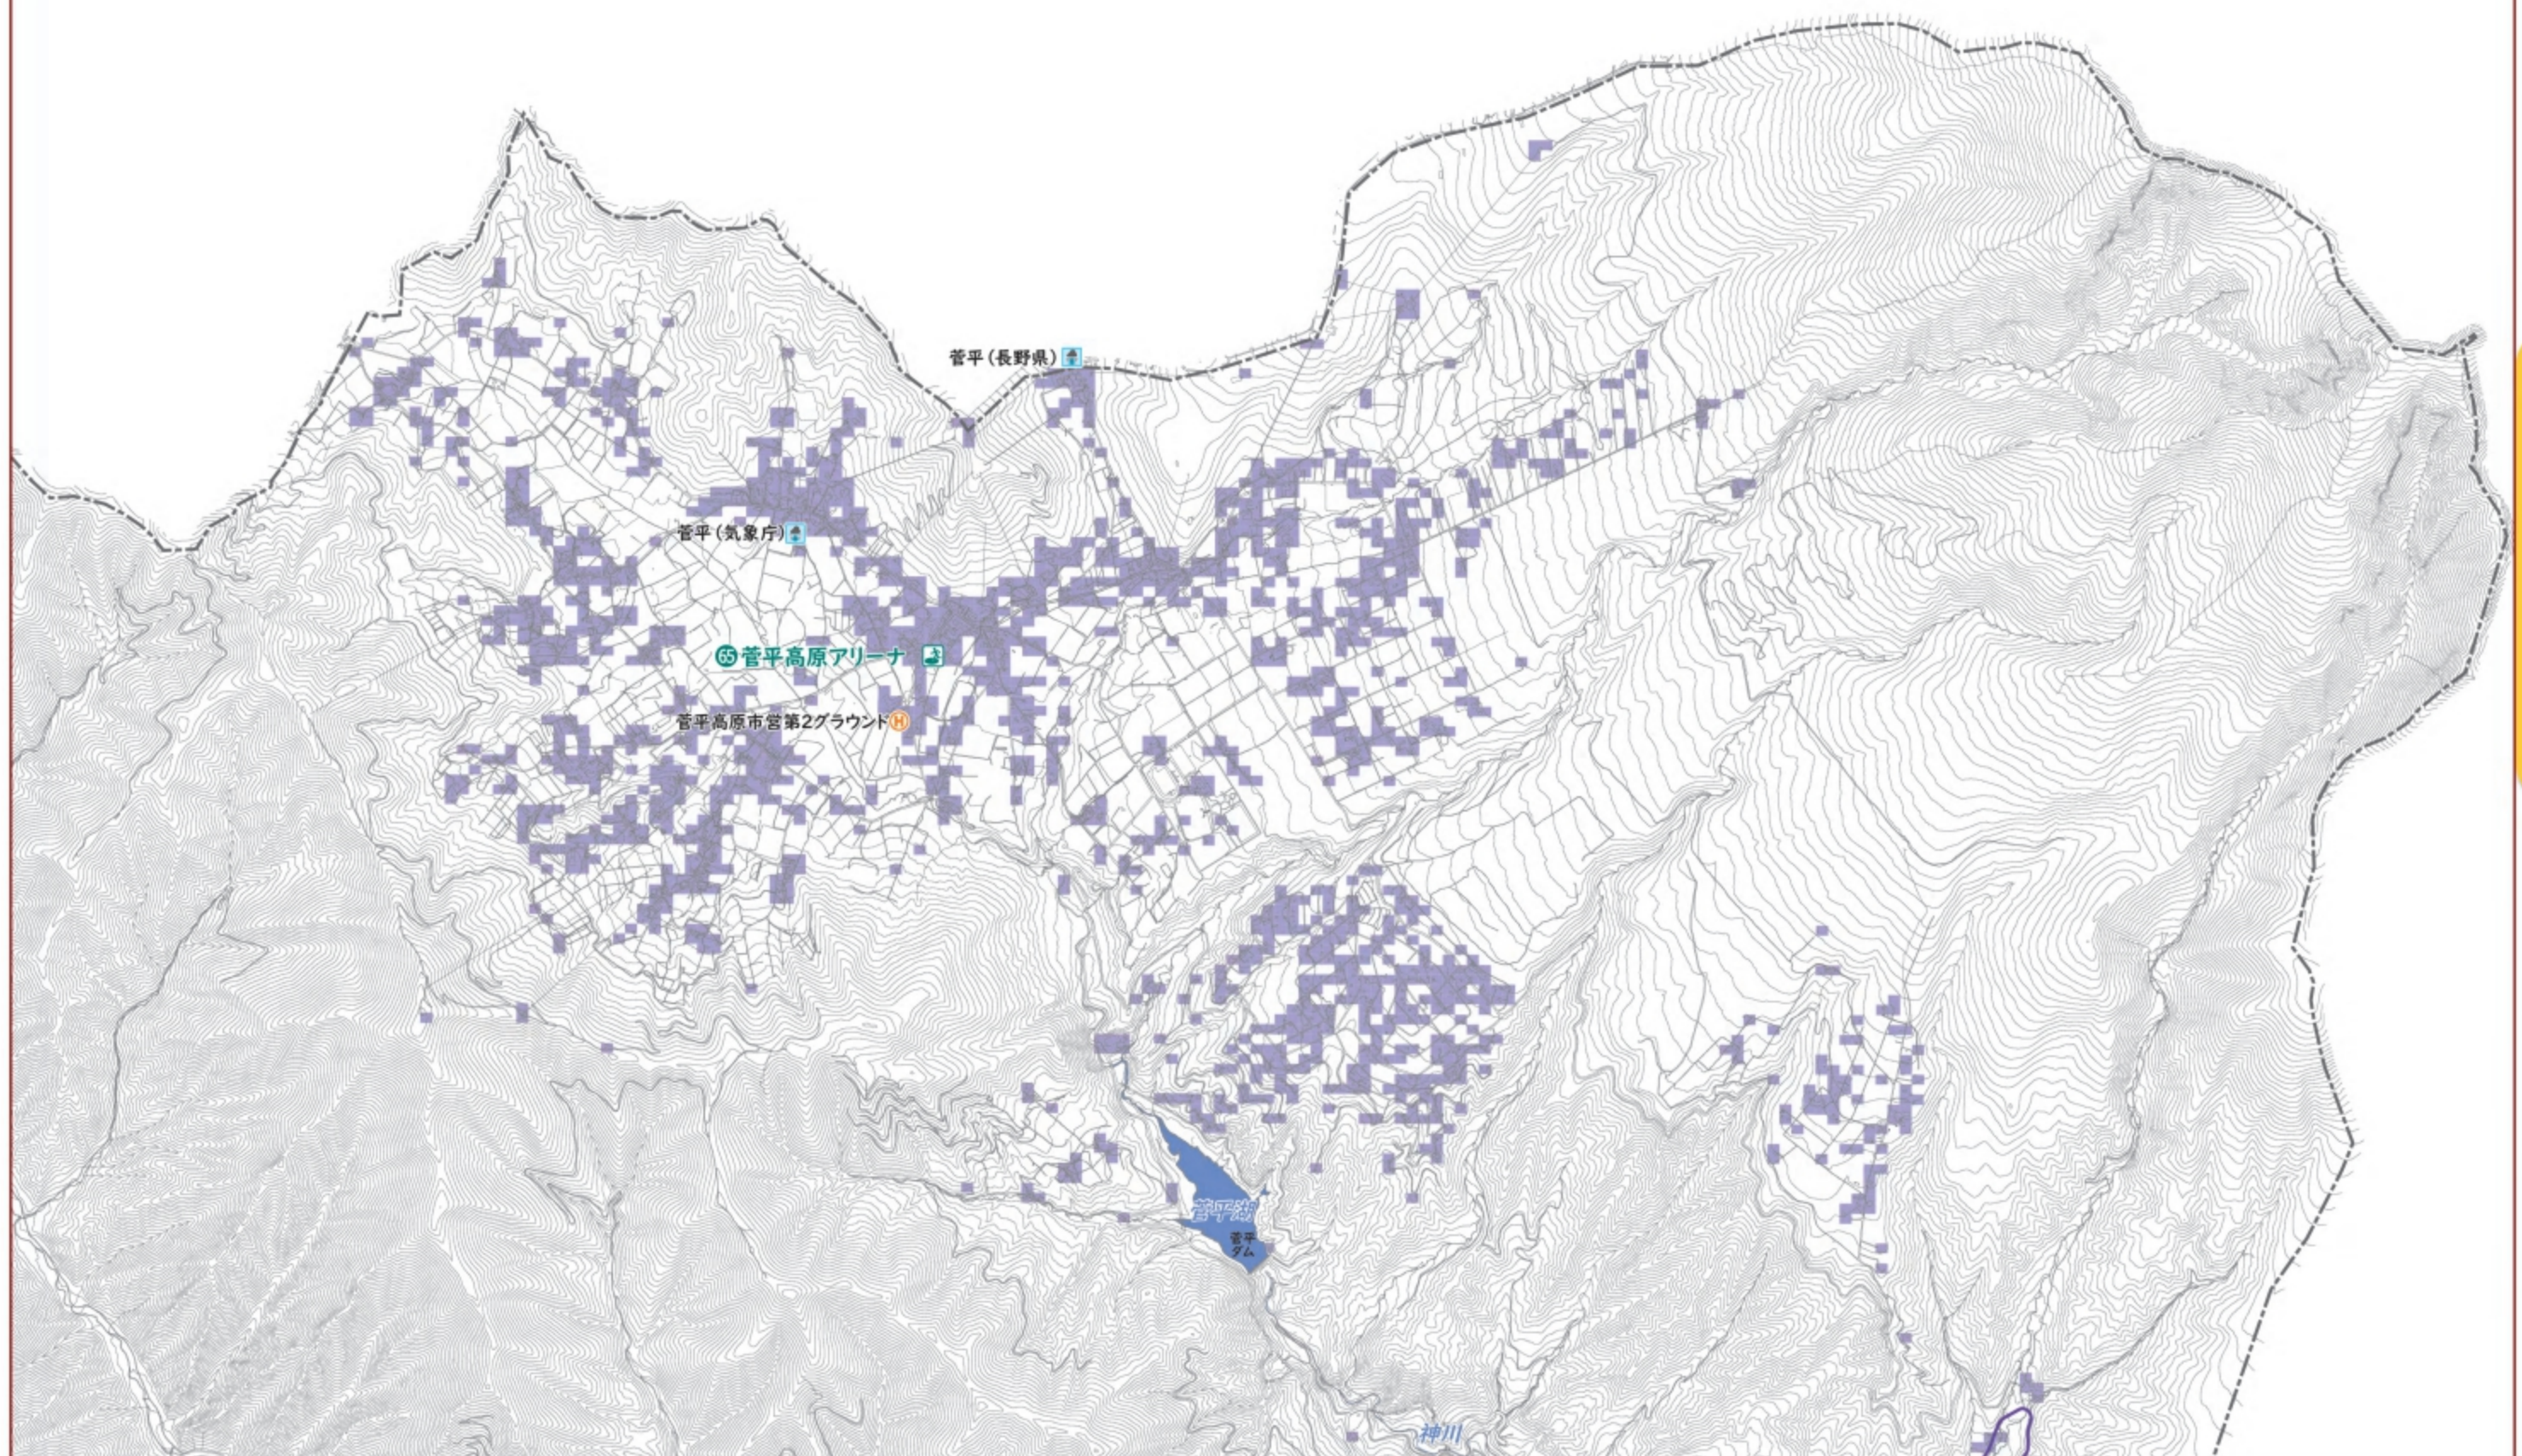

指定緊急避難場所
福祉避難所

救急告示医療機関

上田市役所
自治センター

警察
消防

ヘリポート
アンダーパス

雨量観測所
水位観測所

河川ライブカメラ
緊急輸送道路

北陸新幹線
しなの鉄道線・上田電鉄別所線

1:30,000

災害を知る

建物被害マップ

対応を知る