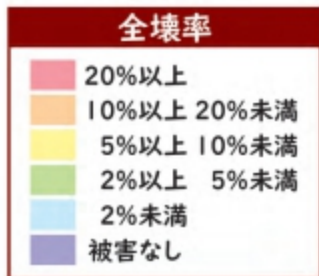

指定緊急避難場所
福祉避難所

救急告示医療機関

上田市役所
自治センター

警察
消防

ヘリポート
アンダーパス

雨量観測所
水位観測所

河川ライブカメラ
緊急輸送道路

北陸新幹線
しなの鉄道線・上田電鉄別所線