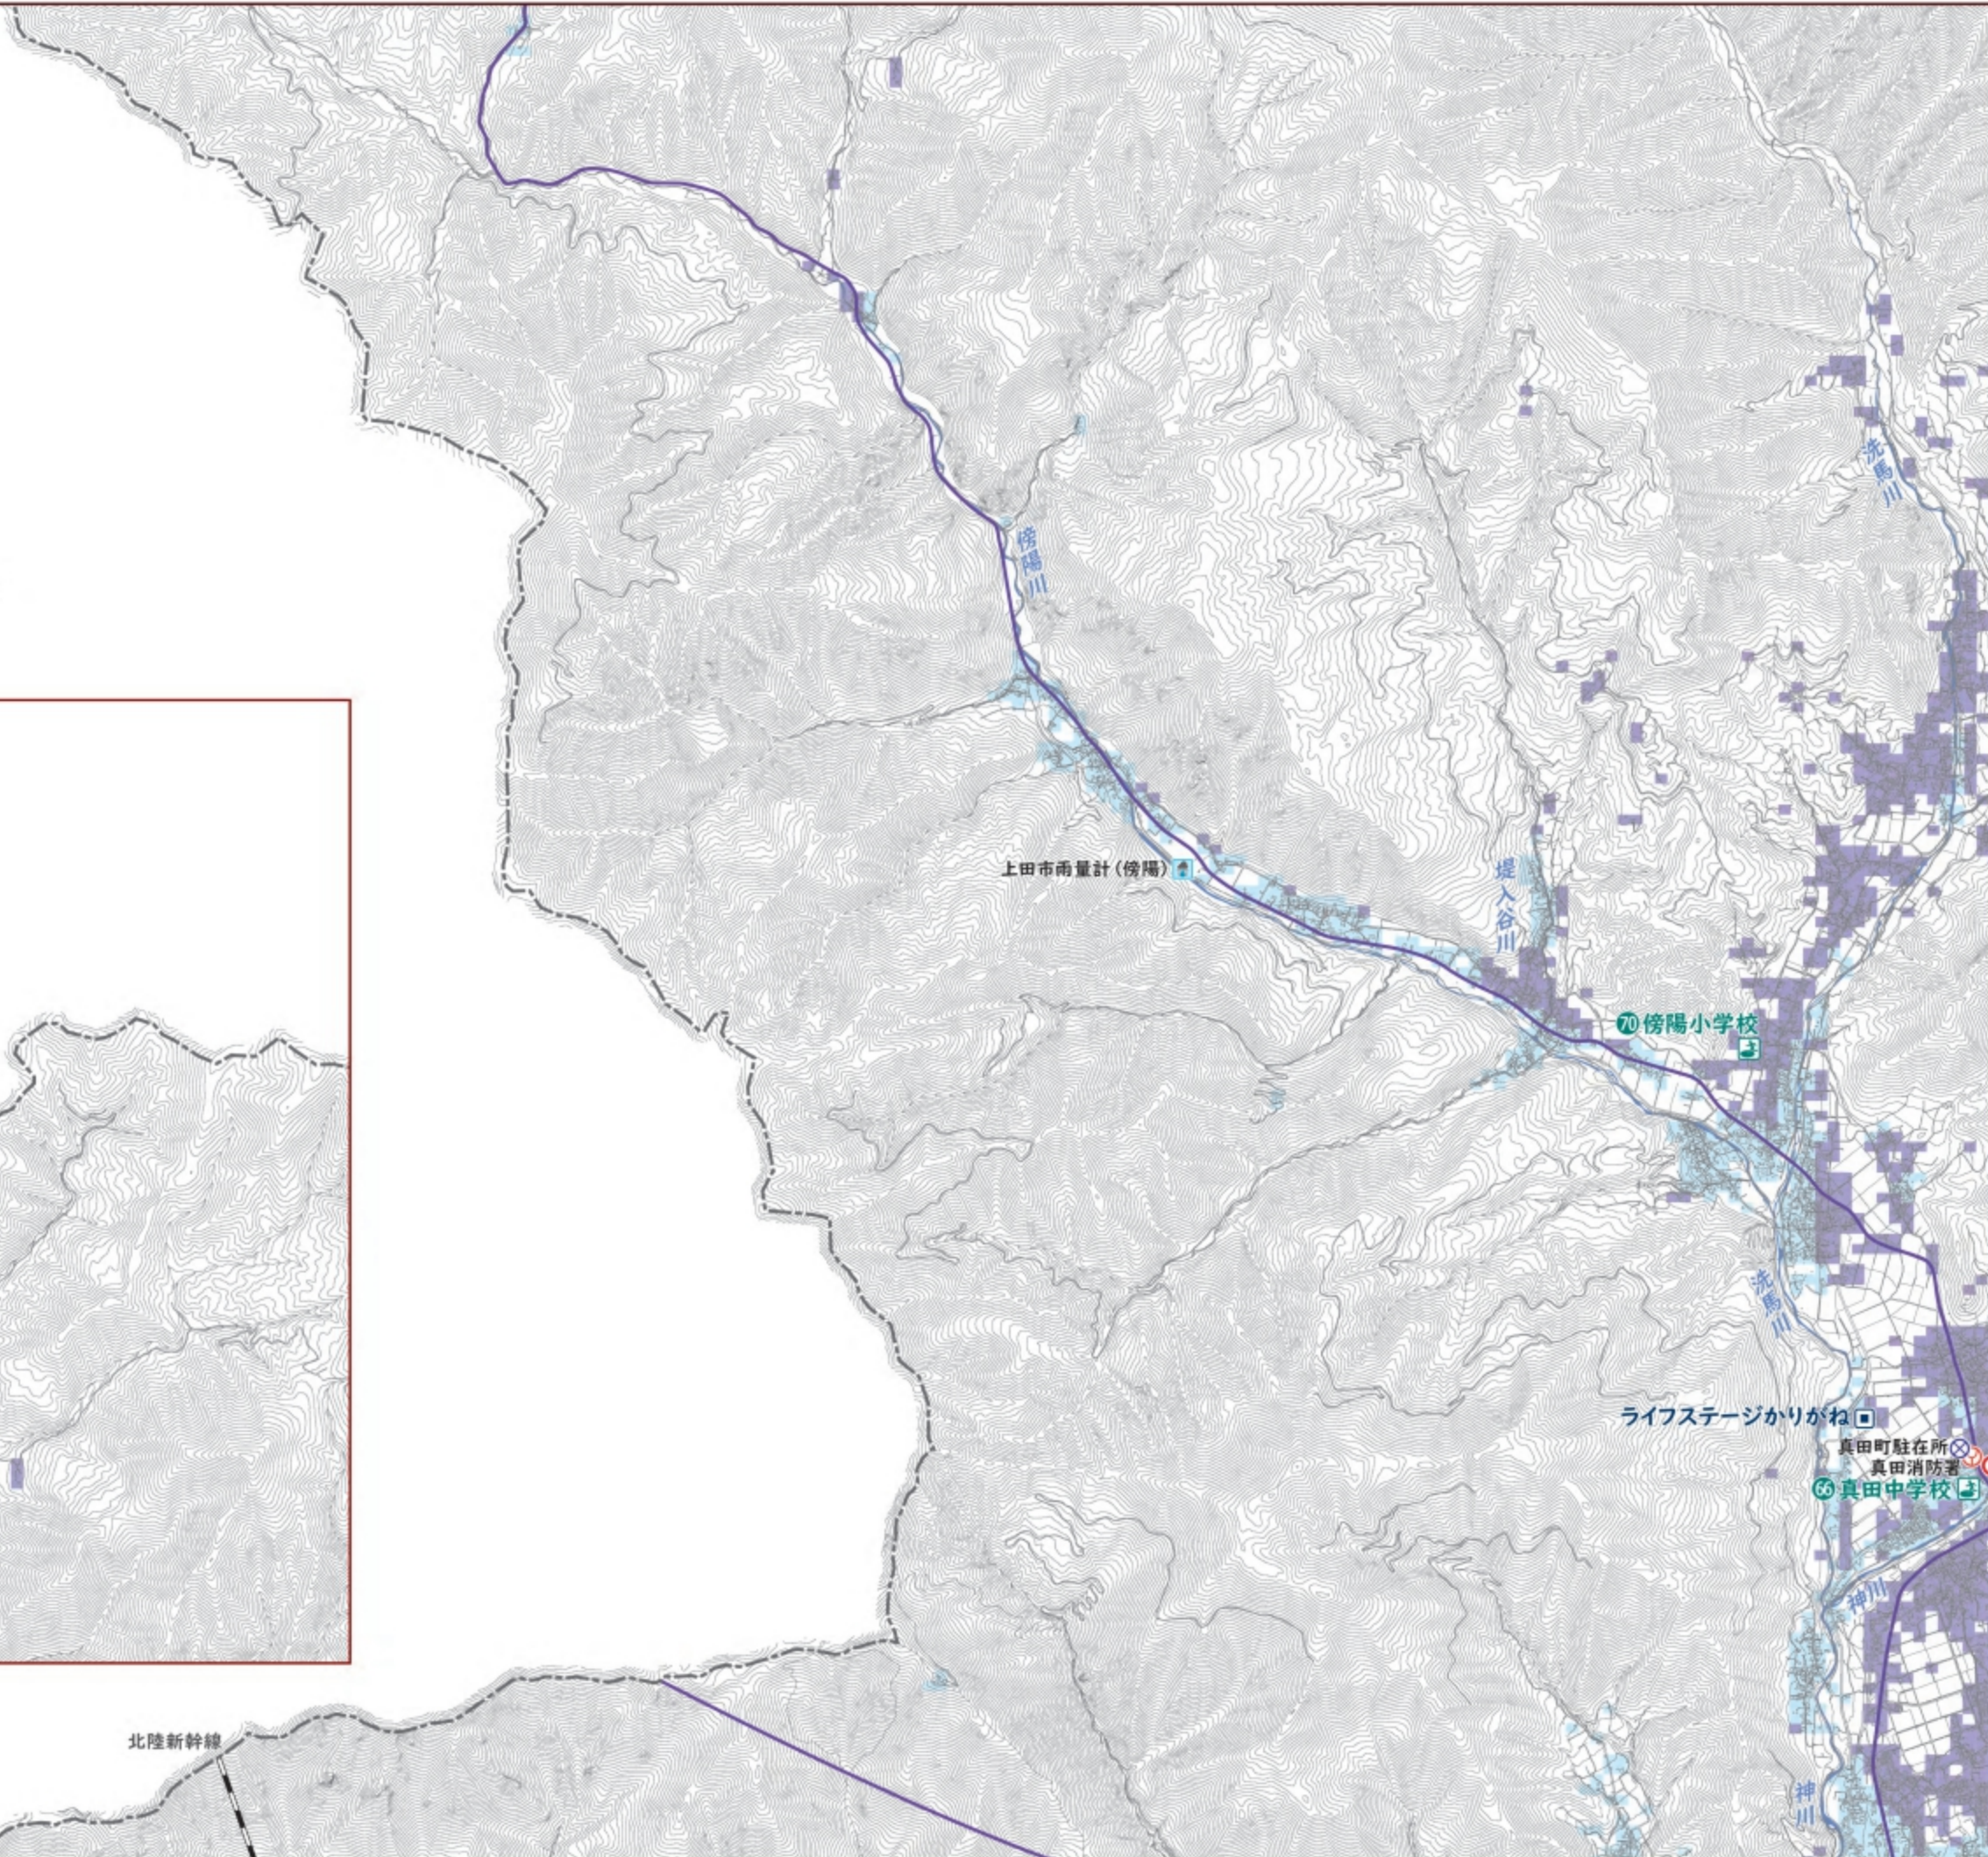

指定緊急避難場所
福祉避難所

救急告示医療機関

上田市役所
自治センター

警察
消防

ヘリポート
アンダーパス

雨量観測所
水位観測所

河川ライブカメラ
緊急輸送道路

北陸新幹線
しなの鉄道線・上田電鉄別所線

災害を知る

建物被害マップ

対応を知る