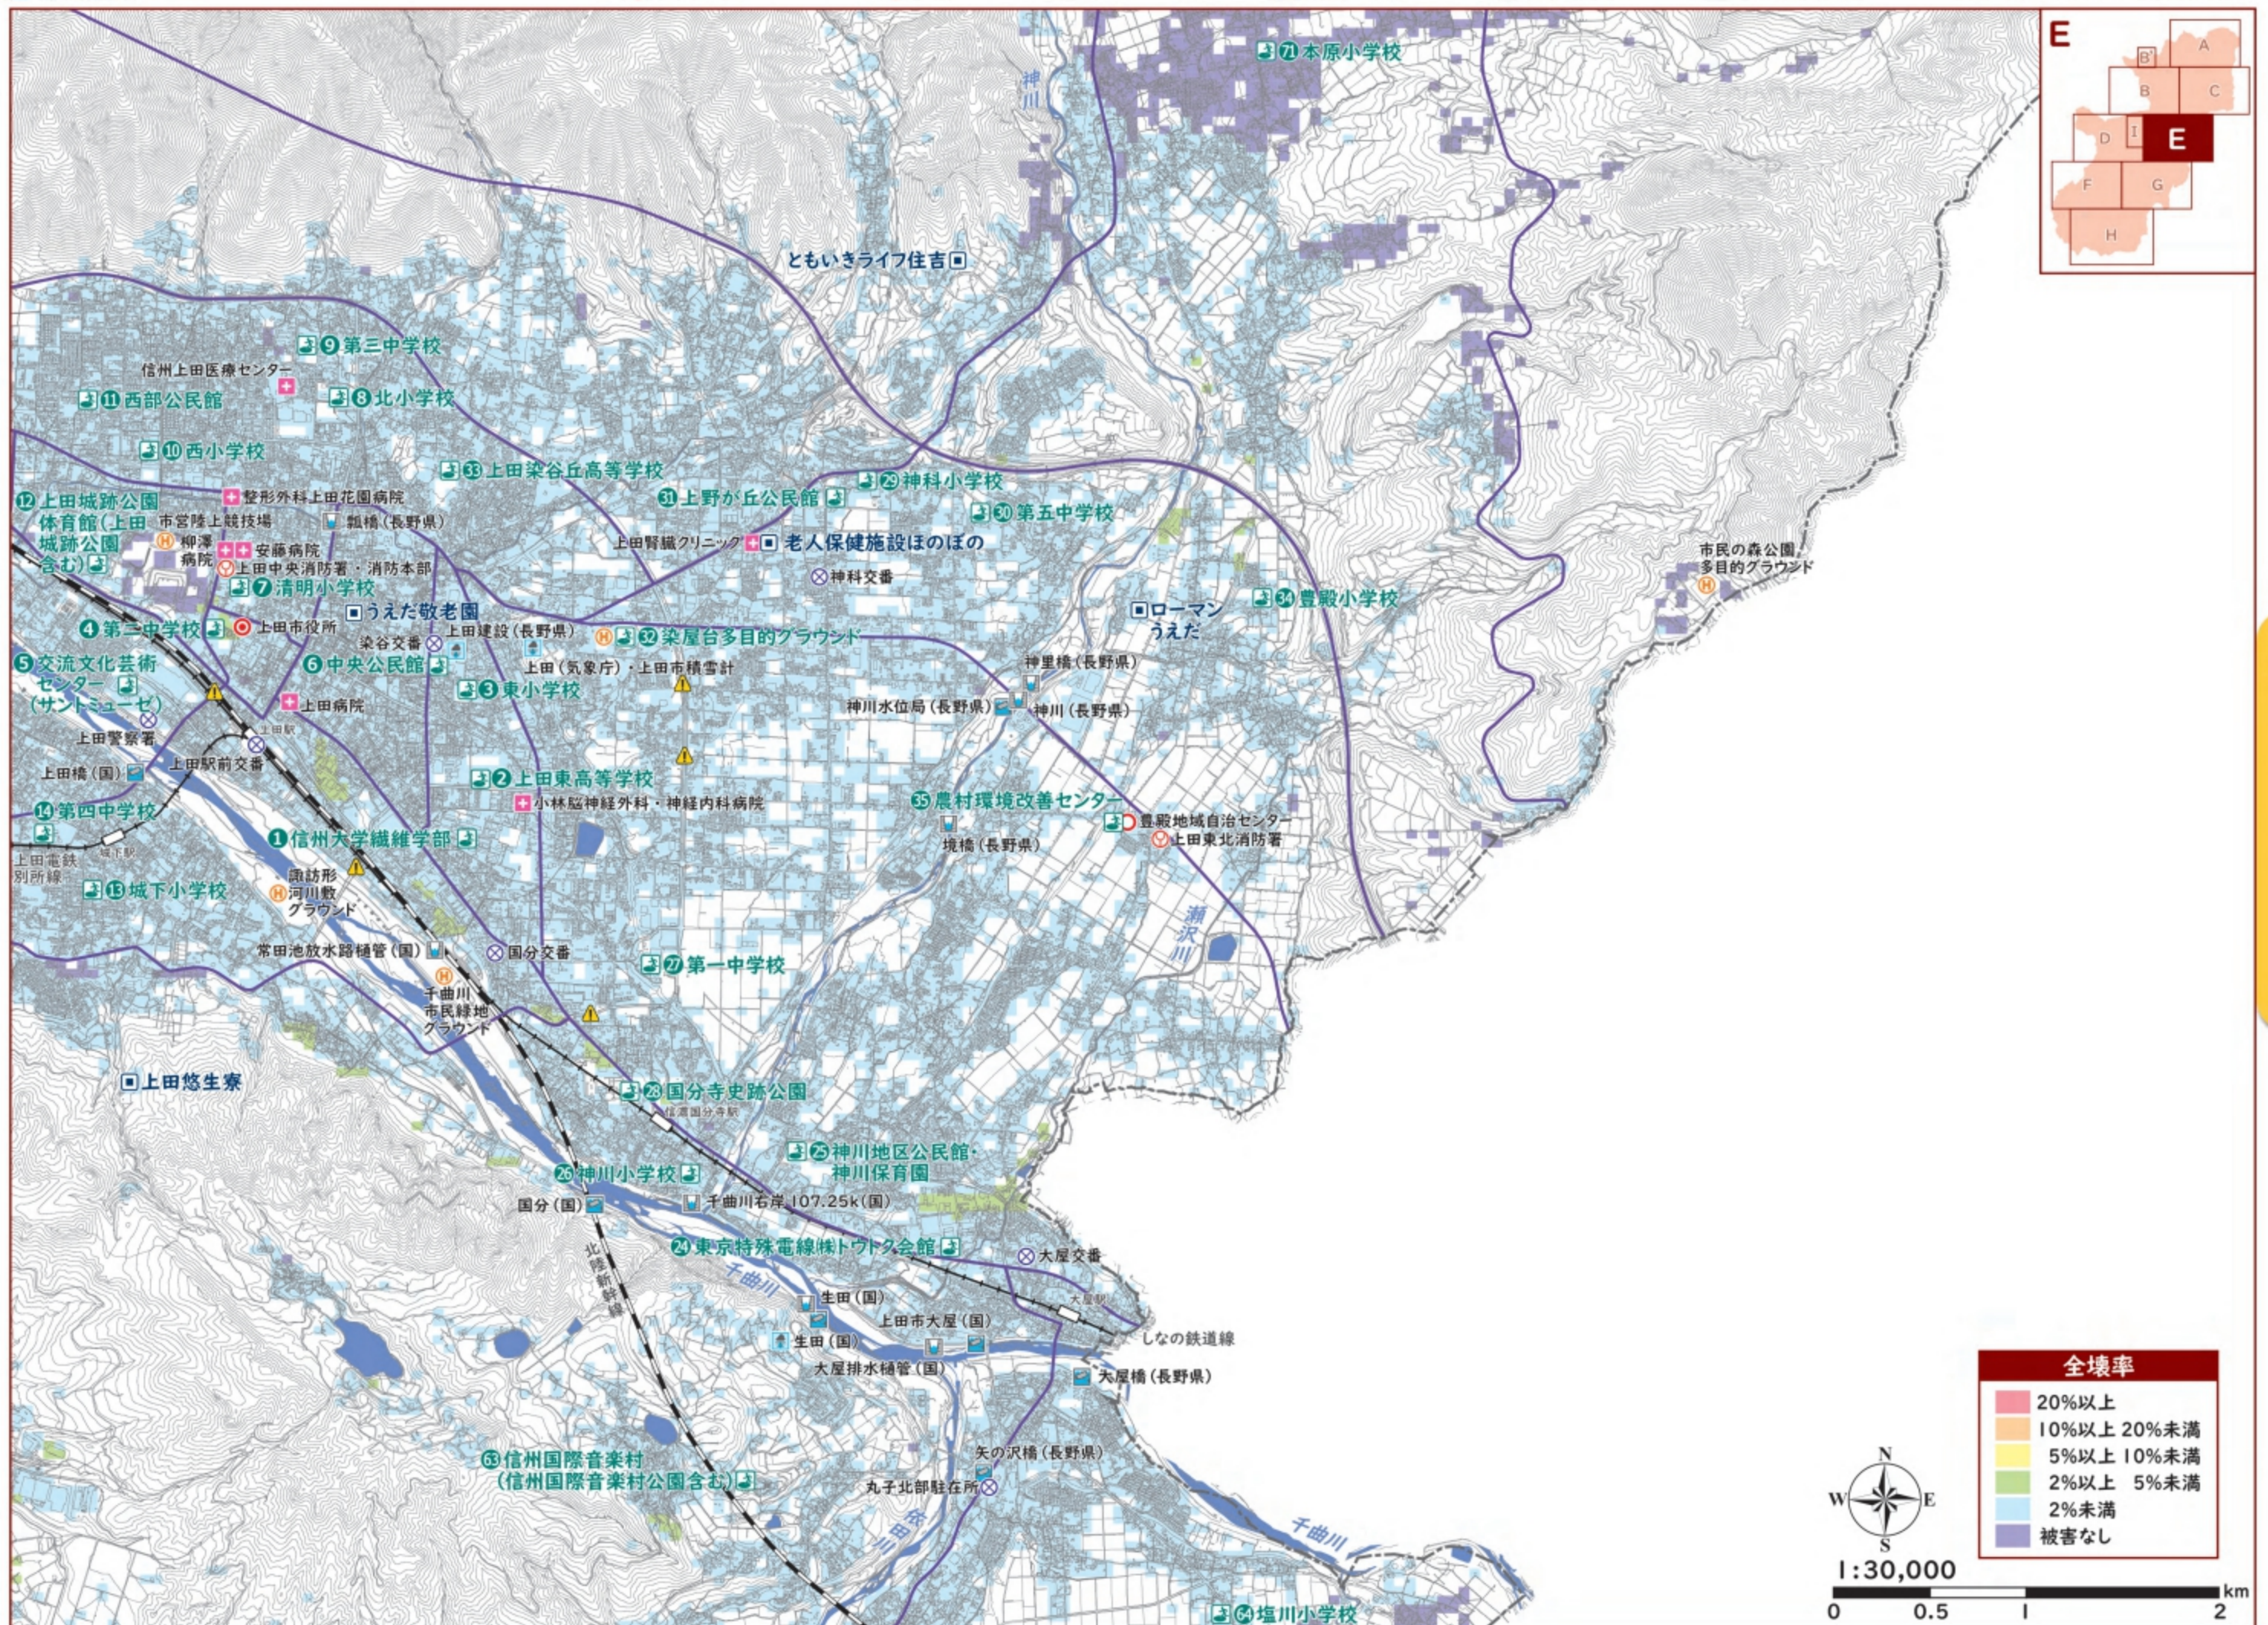

指定緊急避難場所
福祉避難所

救急告示医療機関

上田市役所
自治センター

警察
消防

ヘリポート
アンダーパス

雨量観測所
水位観測所

河川ライブカメラ
緊急輸送道路

北陸新幹線
しなの鉄道線・上田電鉄別所線

全壊率	
20%以上	20%以上
10%以上 20%未満	10%以上 20%未満
5%以上 10%未満	5%以上 10%未満
2%以上 5%未満	2%以上 5%未満
2%未満	2%未満
被害なし	被害なし

災害を知る

建物被害マップ

対応を知る