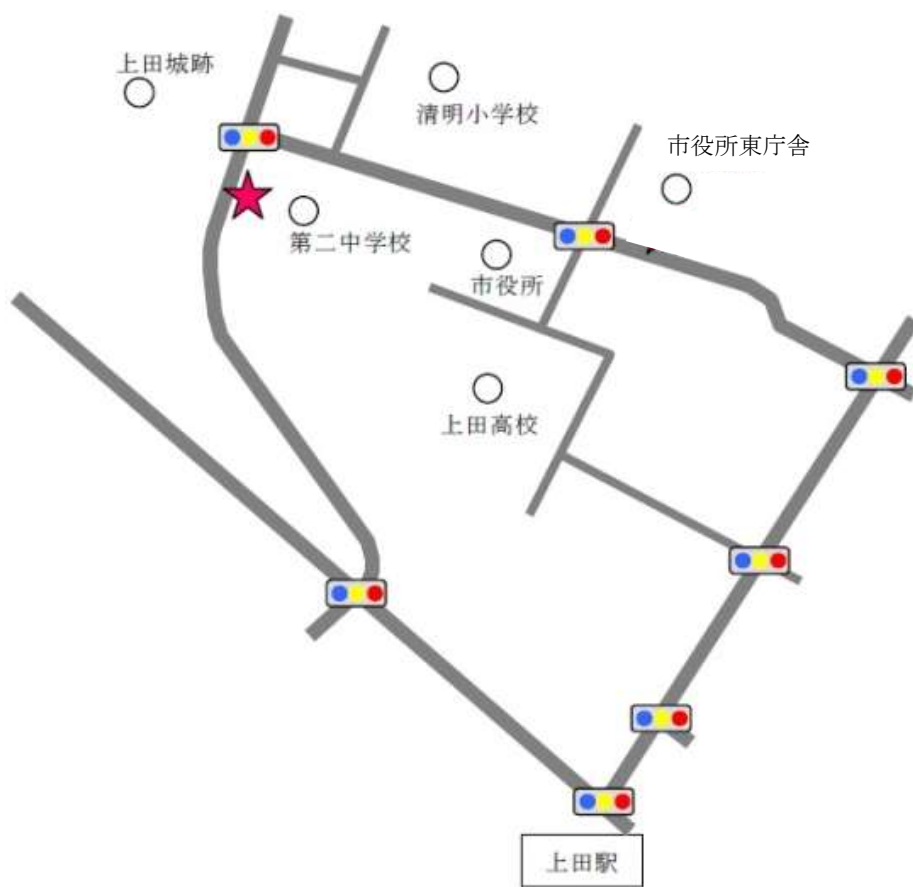

第二中学校西側坂道の途中

市民プラザゆう前