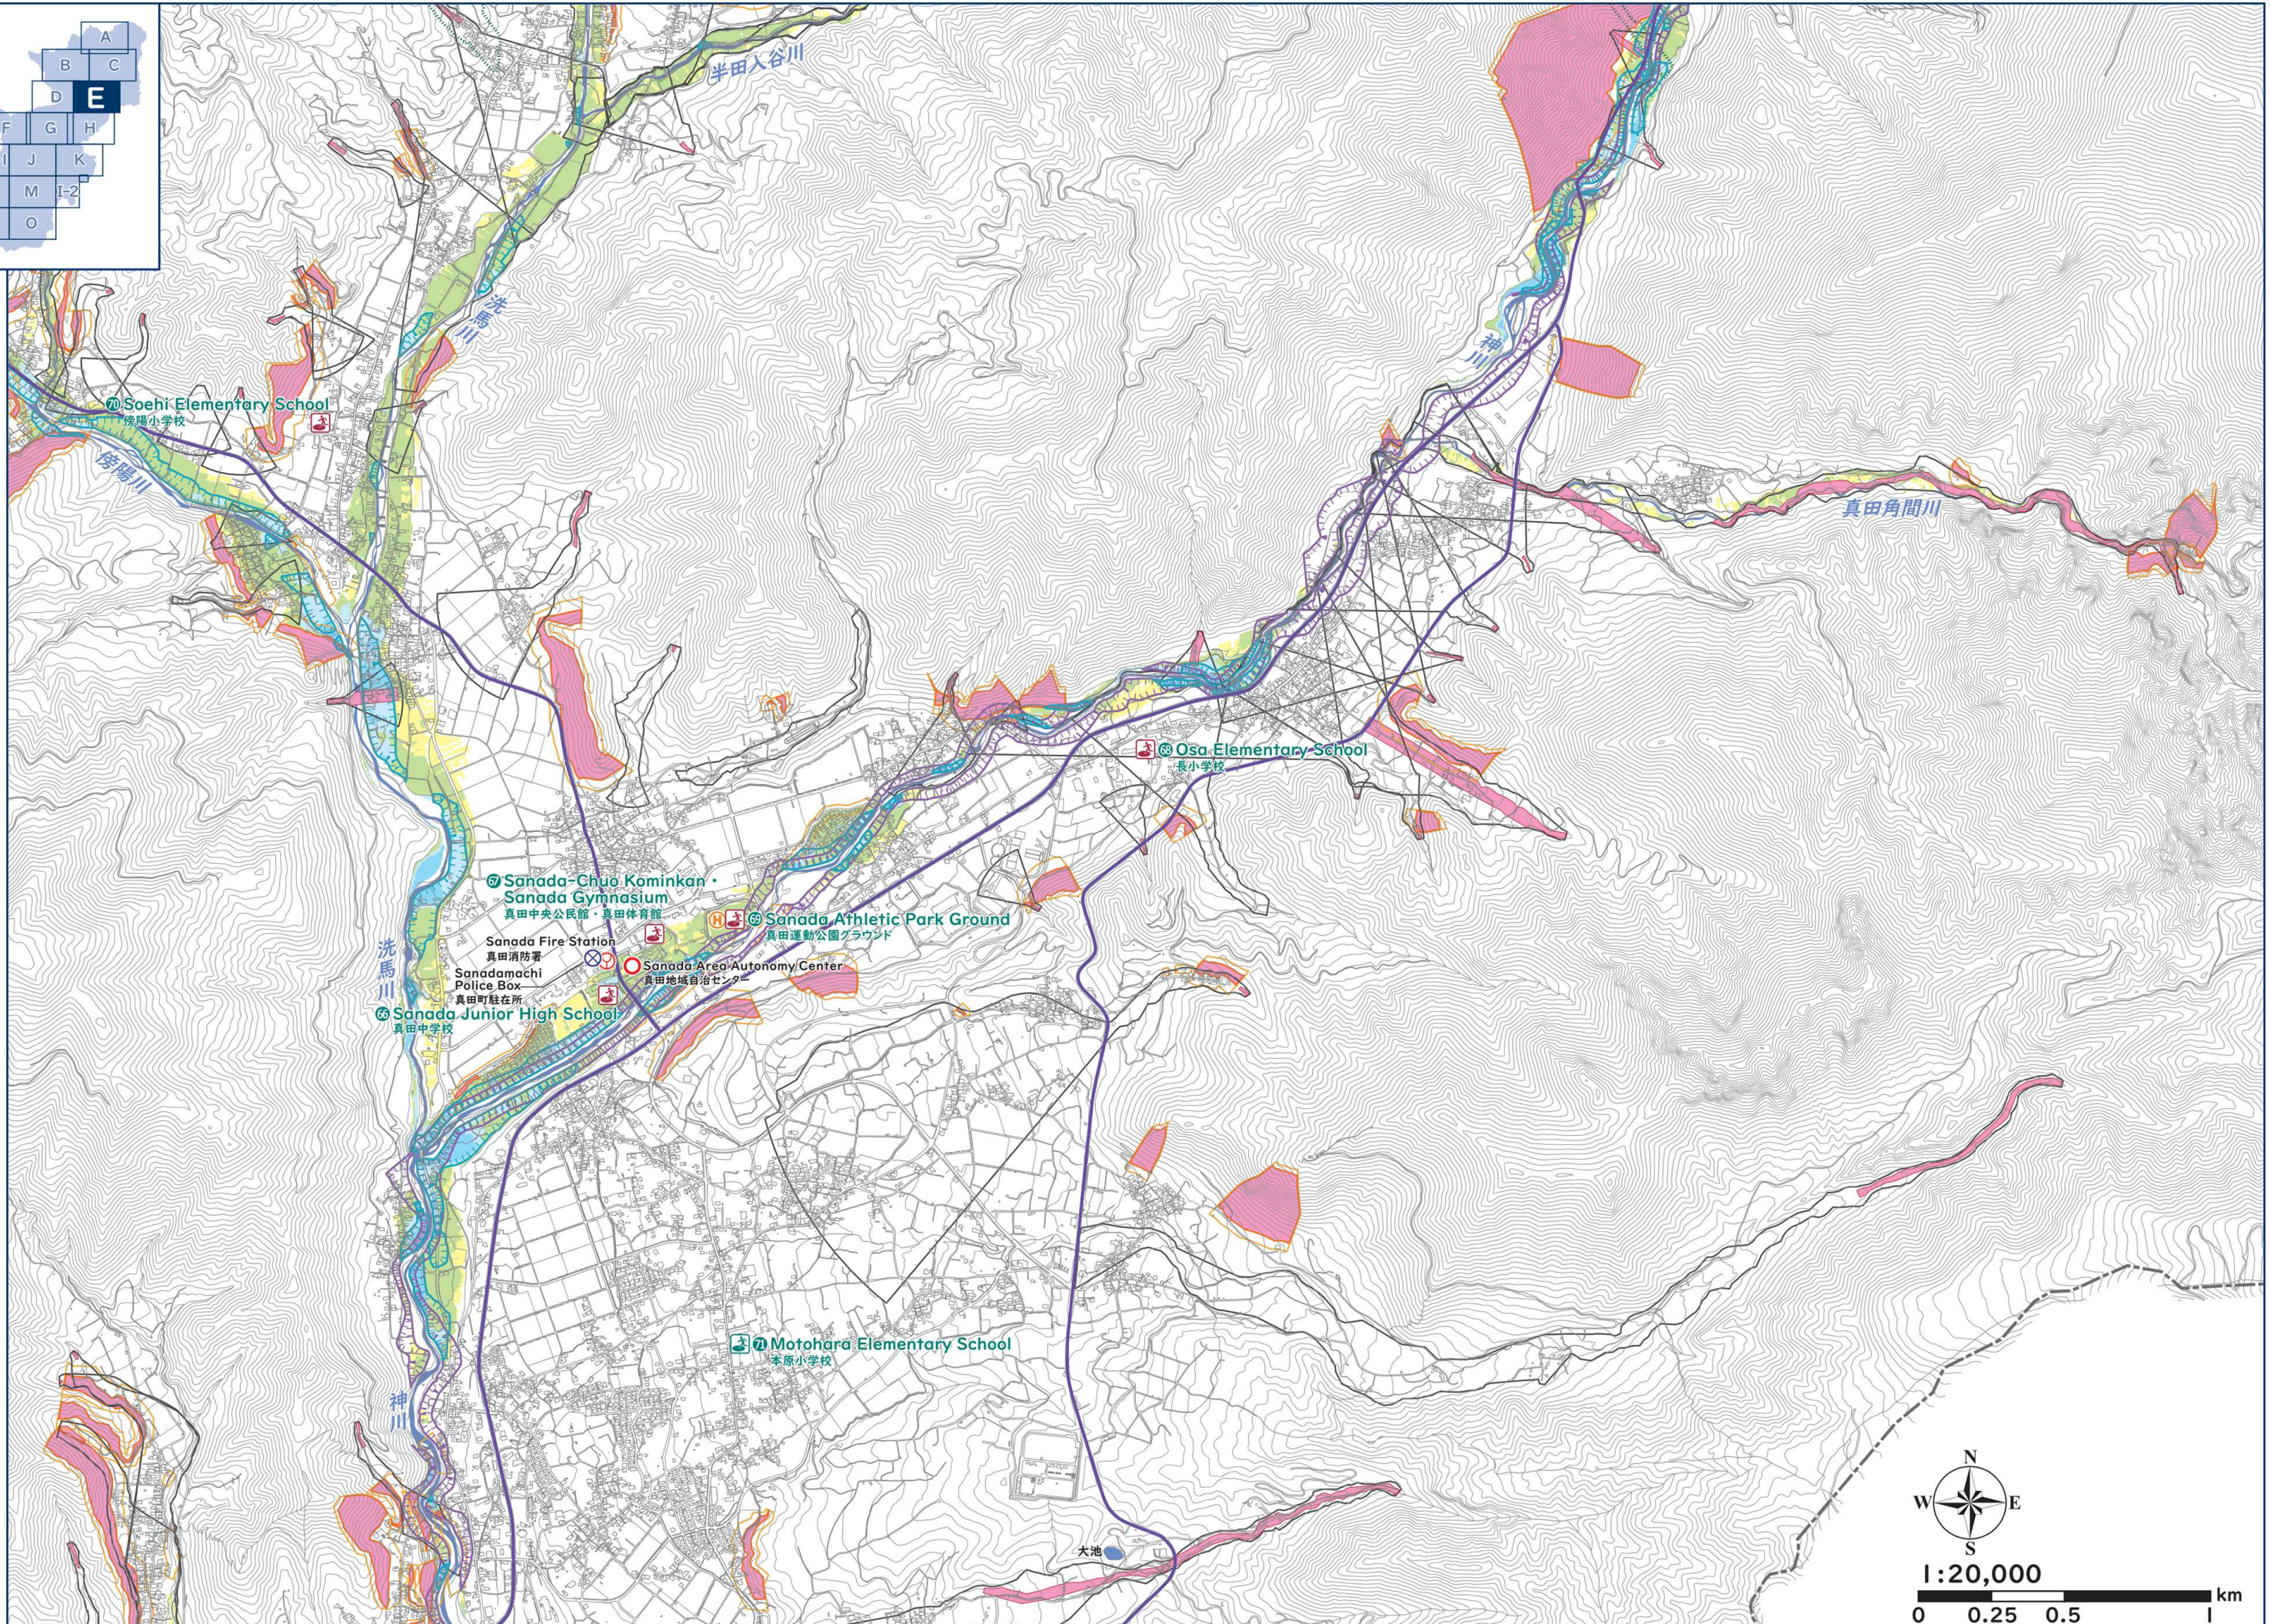

E

Soehi Elementary School
 傍陽小学校

傍陽川

半田入谷川

真田角間川

洗馬川

神川

Sanada-Chuo Kominkan ·
 Sanada Gymnasium
 真田中央公民館・真田体育館

Sanada Fire Station
 真田消防署

Sanadamachi
 Police Box
 真田町駐在所

Sanada Junior High School
 真田中学校

Sanada Athletic Park Ground
 真田運動公園グラウンド

Sanada Area Autonomy Center
 真田地域自治センター

Motohara Elementary School
 本原小学校

大池

1:20,000