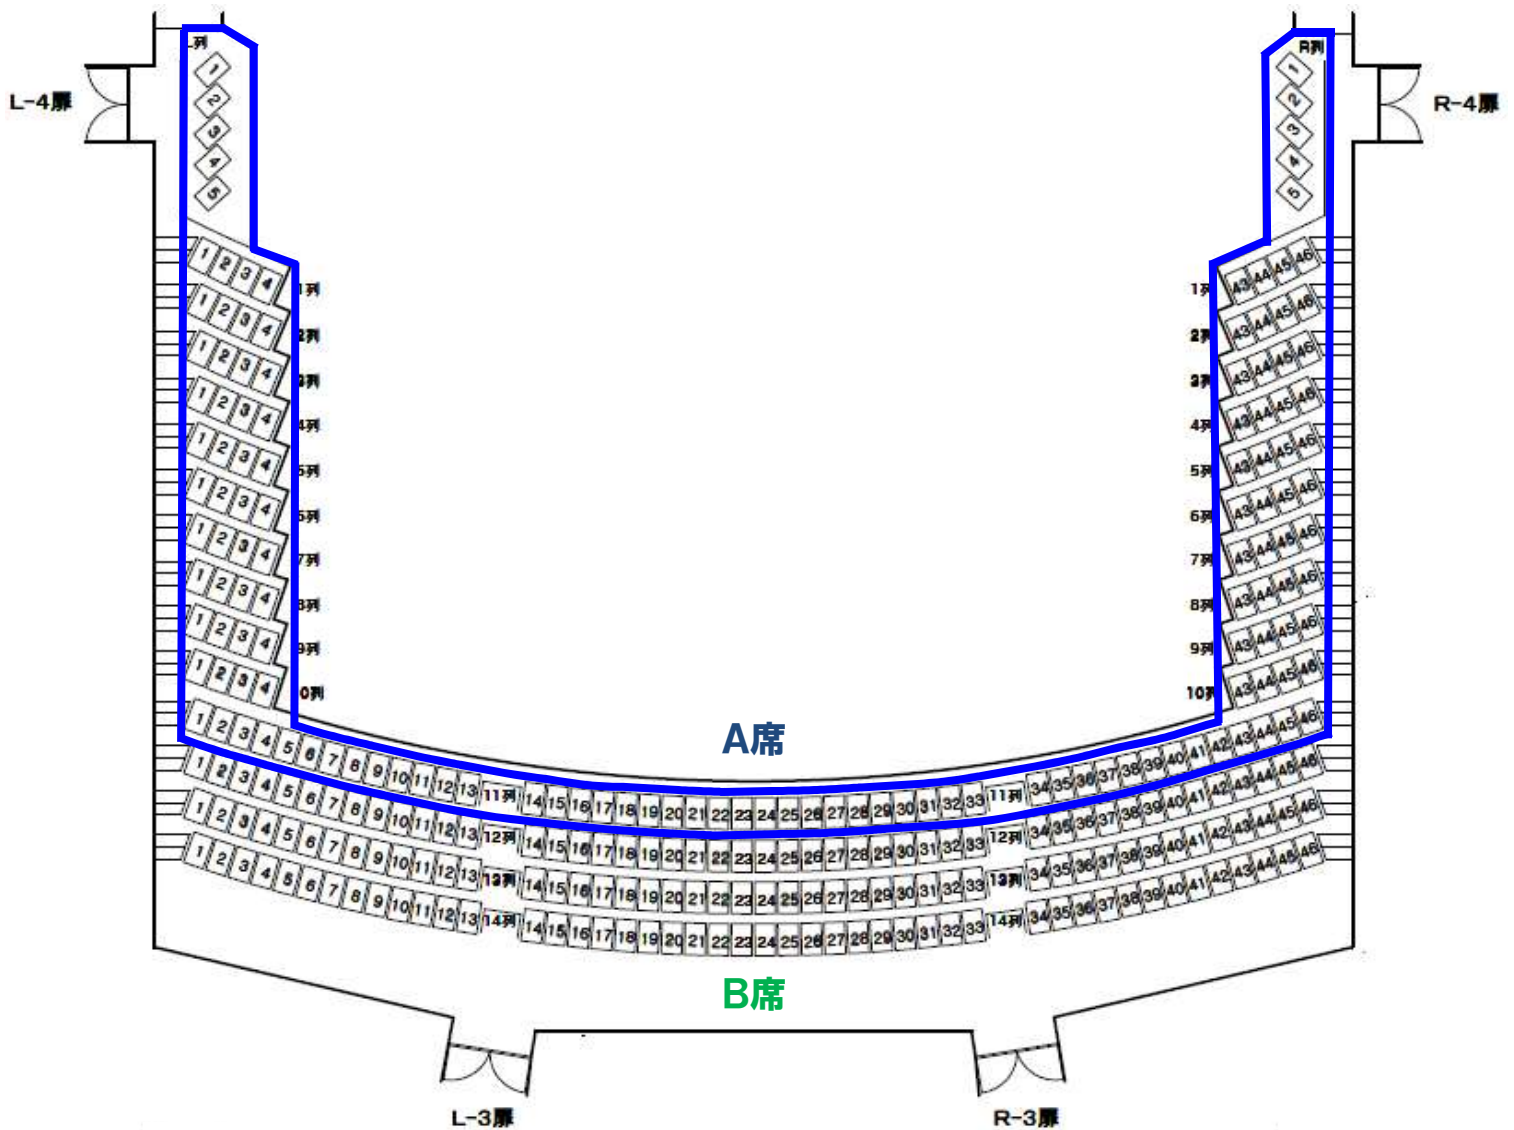

上田市交流文化芸術センター 大ホール 2階客席図

※3階席の販売はありません。