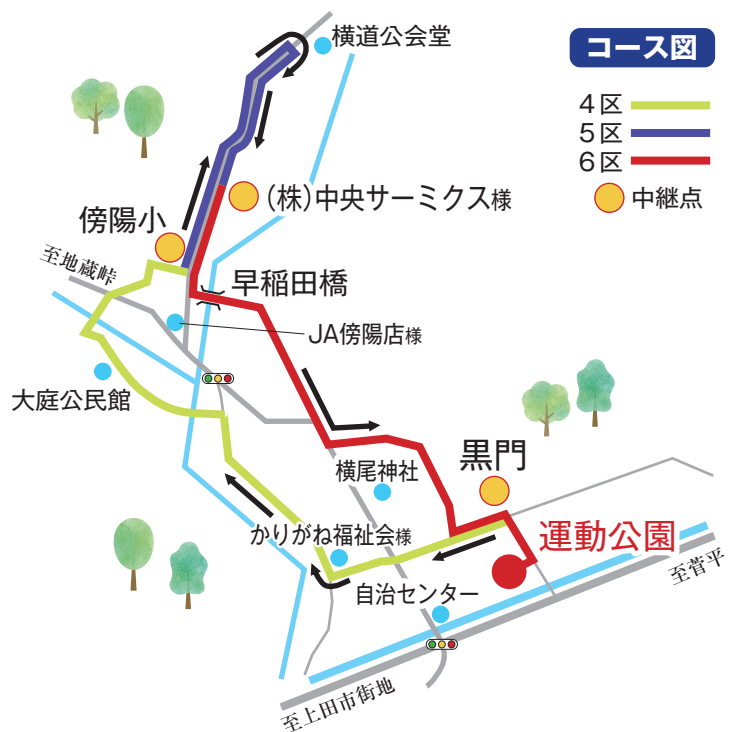

## 第65回真田地域一周駅伝大会

10月15日(日) 午前10時

真田運動公園グラウンドスタート!

伝統ある真田地域一周駅伝大会を開催します。昨年の分館対抗の部では下原分館が優勝しましたが、今年はどのチームが栄冠を勝ち取るか楽しみです。なお、今年は4区から6区のコースを大幅に変更します。(右図)詳細は、回覧板や通知などをご確認いただき、お間違のないようお願いいたします。沿道のみなさんの応援が選手の力になりますので、あたたかい声援をお願いします。

### さなだスポーツクラブからのお知らせ

10月1日(日)開幕 さなだスポーツクラブ杯「バスケットボール大会リーグ戦」

問 さなだスポーツクラブ ☎ 72-2657

✉ sanadasc@ueda.ne.jp

(平日14:00～20:00、土日14:00～18:00、火・祝日休)

### ふれあいさなだ館からのお知らせ

10月8日(日)収穫祭

\*ガラポン抽選会を行います。お誘いあわせのうえ、ぜひお越しください。

問 真田温泉ふれあいさなだ館 ☎ 72-2500

### コース図