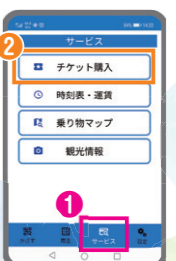

販売期間 11月30日(休)まで

販売場所 別所線上田駅、下之郷駅

詳細は上田電鉄ホームページをご覧ください。

北条まどか
(別所線存続支援キャラクター)

マイレールチケットQR

使い方

乗り降りの際に、QRコードが印字された裏面を専用端末にかざすだけ!
※不足分の運賃は、現金またはTicket QR回数券でお支払いください。

割引率 16%引き

※障がい者割引もあります。
※上田市街地循環バス無料乗車券、あいそめの湯割引券は付いていません。

☎ 上田電鉄株式会社 ☎39-7117(平日 9:00～17:00)

Ticket QR(アプリ)からの購入方法

STEP1

スマートフォンにアプリをダウンロード

Android

iPhone

STEP2

アプリを開き、チケットを購入

- ① サービスをタップ
- ② チケット購入をタップ

(交通政策課)