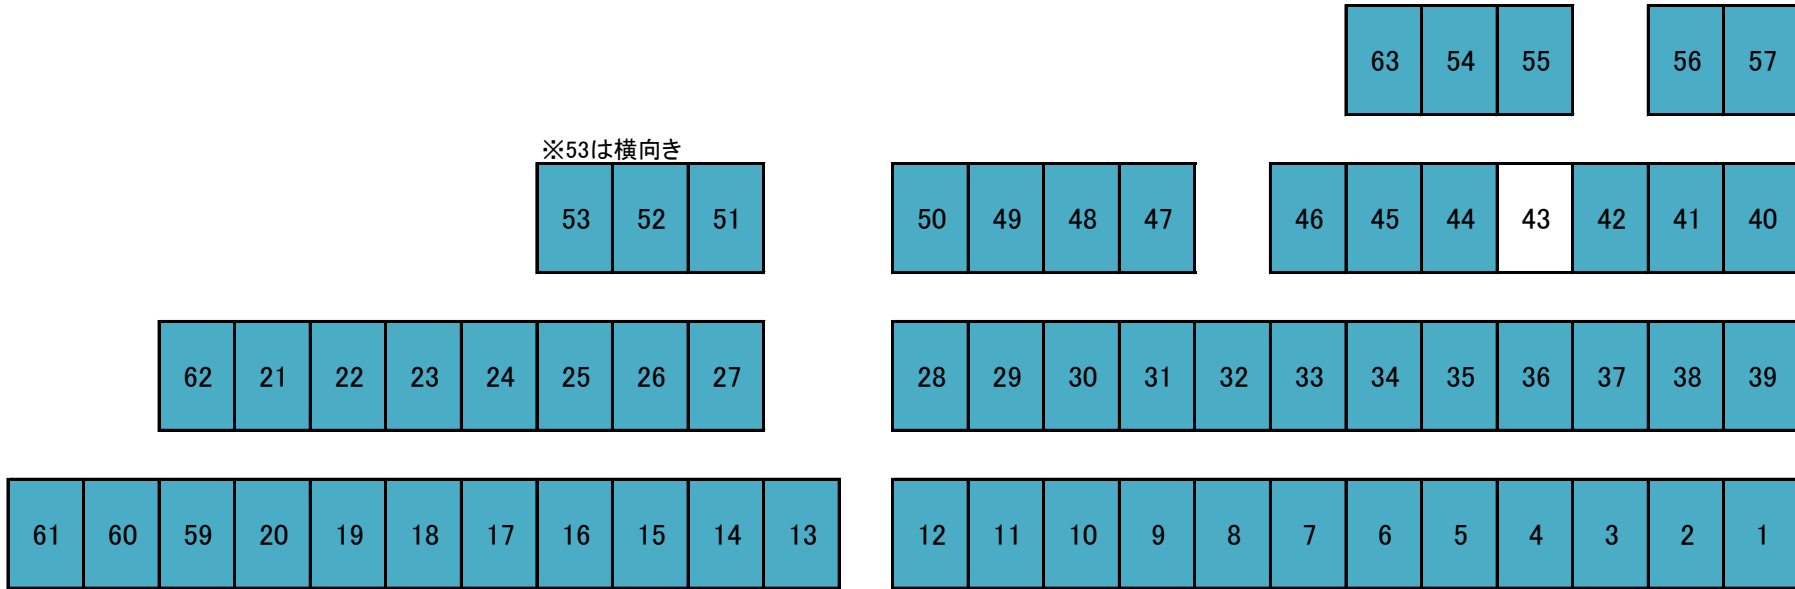

# 塩尻霊園 利用状況

58

※53は横向き

 : 利用中の区画