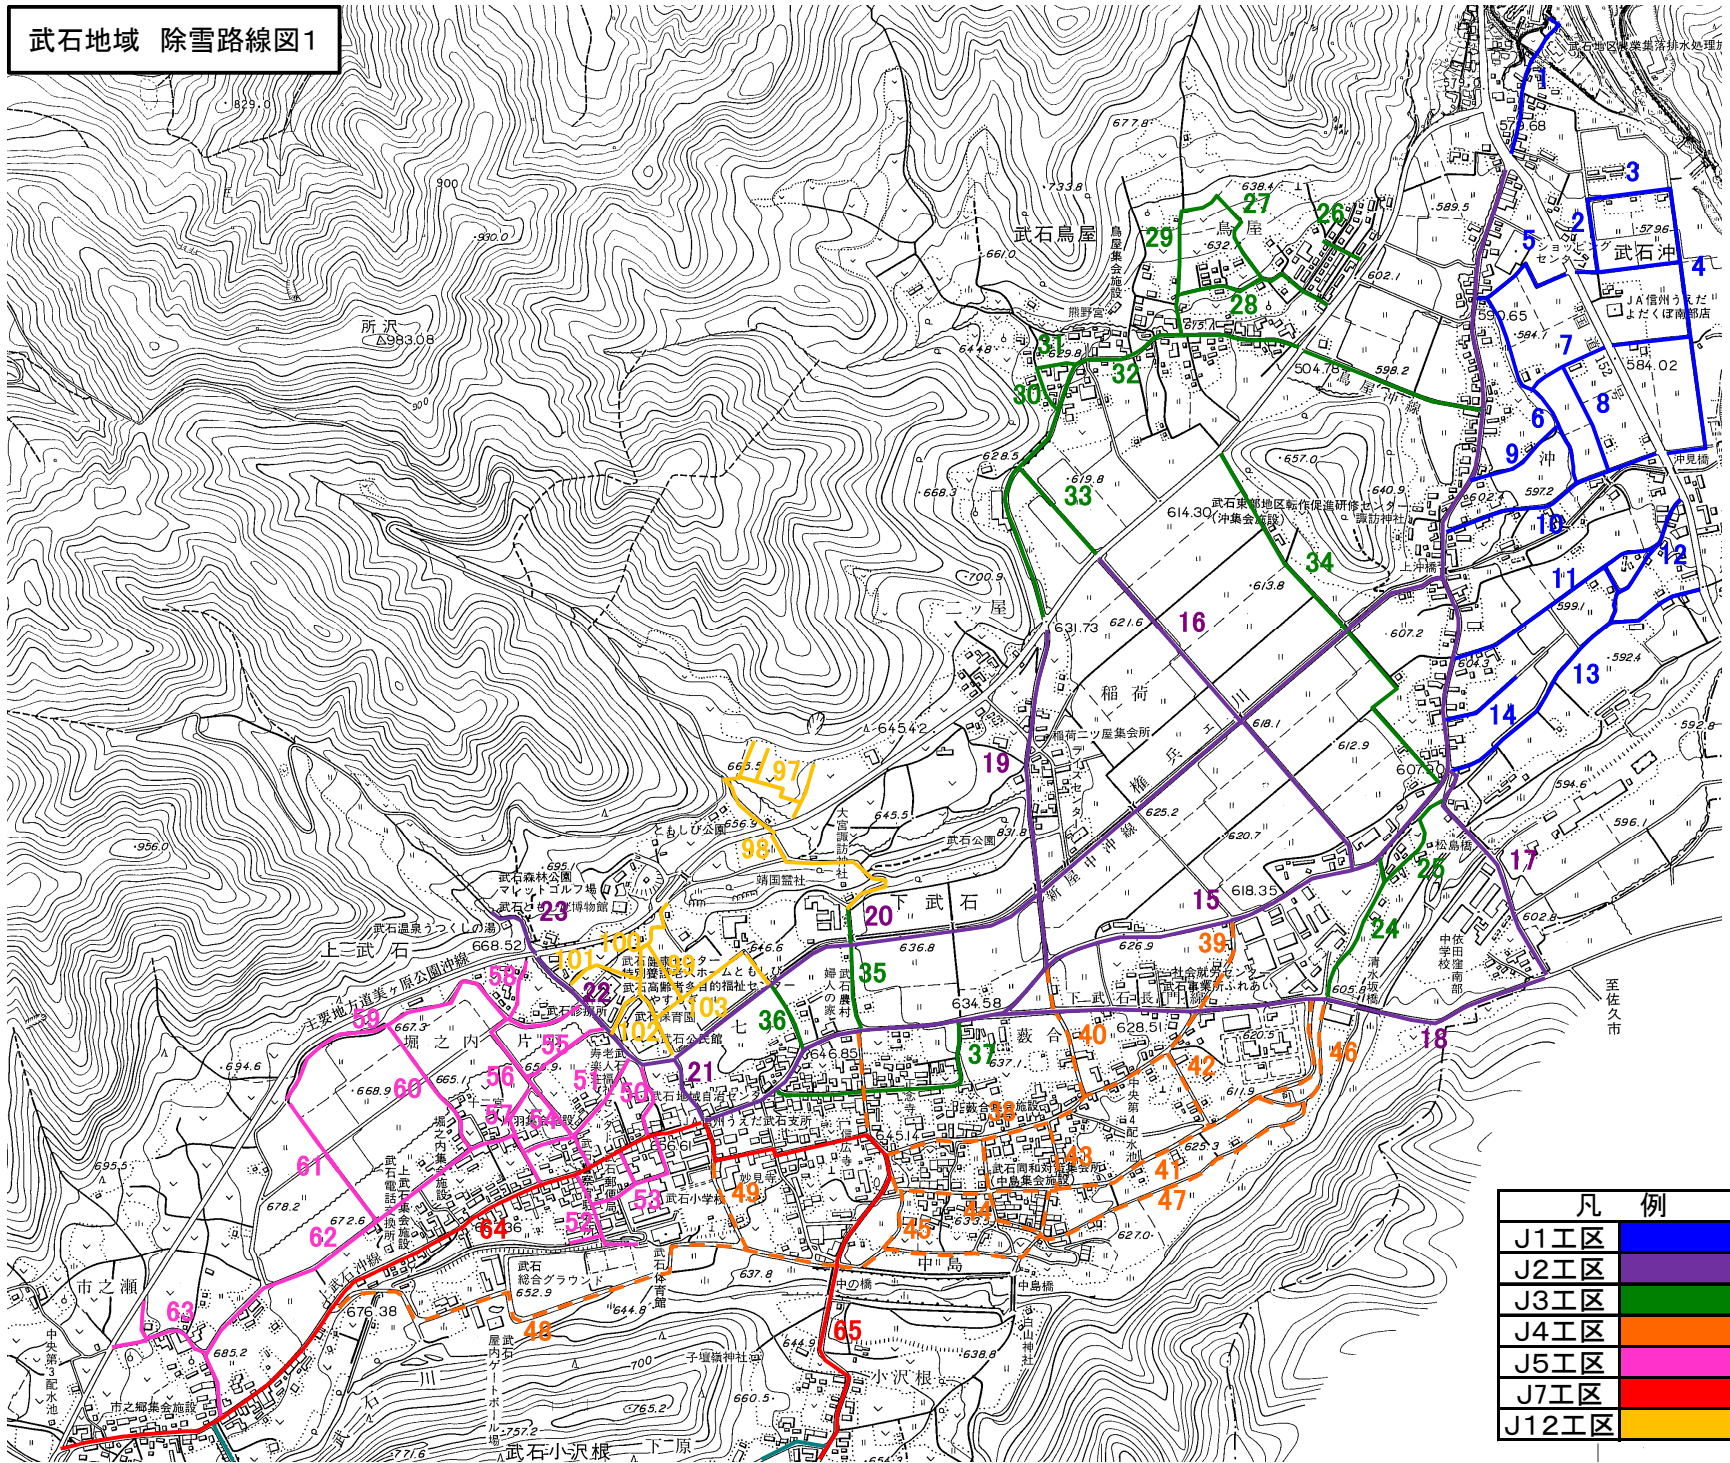

武石地域 除雪路線図1

凡 例	
J1工区	
J2工区	
J3工区	
J4工区	
J5工区	
J7工区	
J12工区	