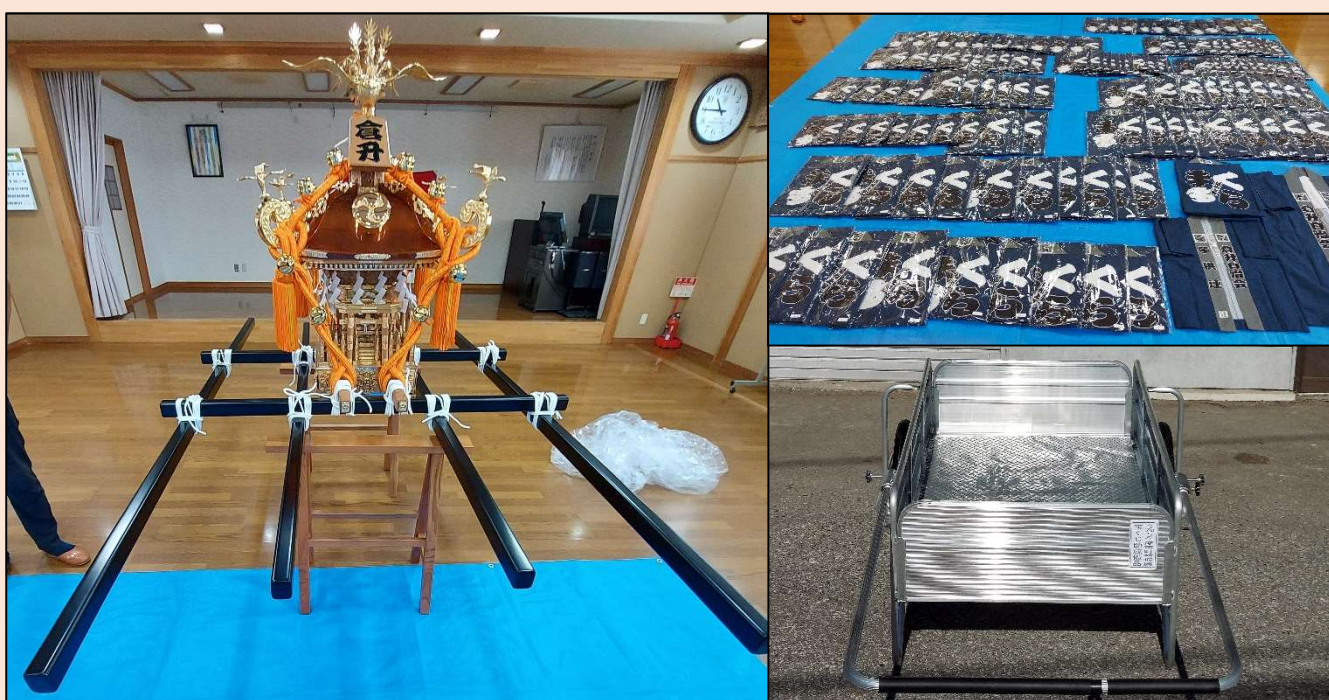

# 宝くじ助成金

により整備しました

令和5年度  
市町村振興  
宝くじ助成備品

市町村振興宝くじ(サマージャンボ)の収益金を財源としている、公益財団法人長野県市町村振興協会の地域活動助成事業を活用し、コミュニティ活動備品を整備しました。

団体

倉升自治会

実施事業

神輿・絆纏・リヤカーの整備