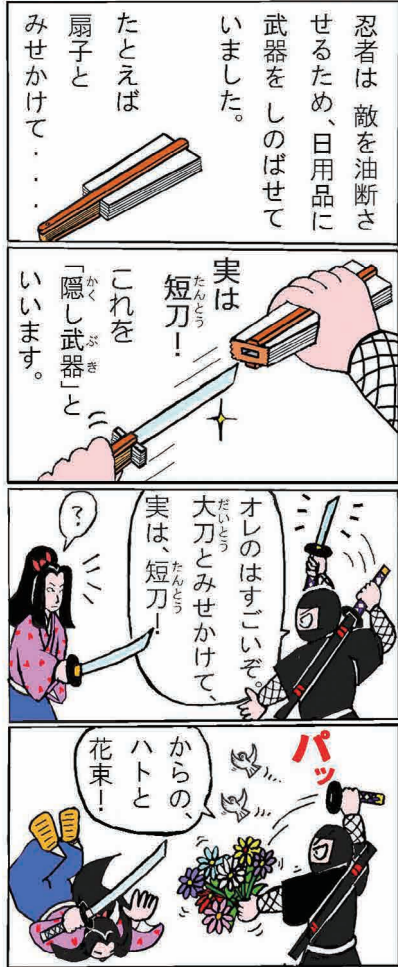

10分単位の雨量がタイムリーに確認できます

観測所	観測期間	観測時刻	雨量	観測時刻	雨量	観測時刻	雨量	観測時刻	雨量	観測時刻	雨量	観測時刻	雨量	観測時刻	雨量
真田	2023年9月16日	00:00	0.0	01:00	0.0	02:00	0.0	03:00	0.0	04:00	0.0	05:00	0.0	06:00	0.0
...

上田市 防災気象情報

そえひ保育園「いも堀り」体験

10月11日(水)、そえひ保育園の園児32人がいも堀り体験を行いました。集まった地域の皆さんから掘り方を教わりながら、土をかき分け、小さな体で力いっぱい引き抜くと、びっくり!土の中から出てきたのは、自分の顔よりも大きくてずっしり重いさつまいも。「大きいのがとれたよ!」「たくさん出てくる!」と嬉しそうな園児たちの声が畑いっぱいに響き渡りました。

猿飛佐助の忍者よもやま話

※諸説あります。

真田を走り抜ける!

10月15日(日)、第65回真田地域一周駅伝大会が開催されました。今年は、分館対抗の部10チーム、一般の部10チームに招待チームの和歌山県九度山町2チームとオープン参加3チームを加えた計25チームが出場。小雨が降る中、ゴールを目指して懸命にタスキをつなぐ選手たちに沿道からあたたかいエールが送られるなか、一番にゴールへ飛び込んだのは、菅平Aチーム(分館対抗の部、タイム:1時間20分20秒)。見事優勝を飾りました。