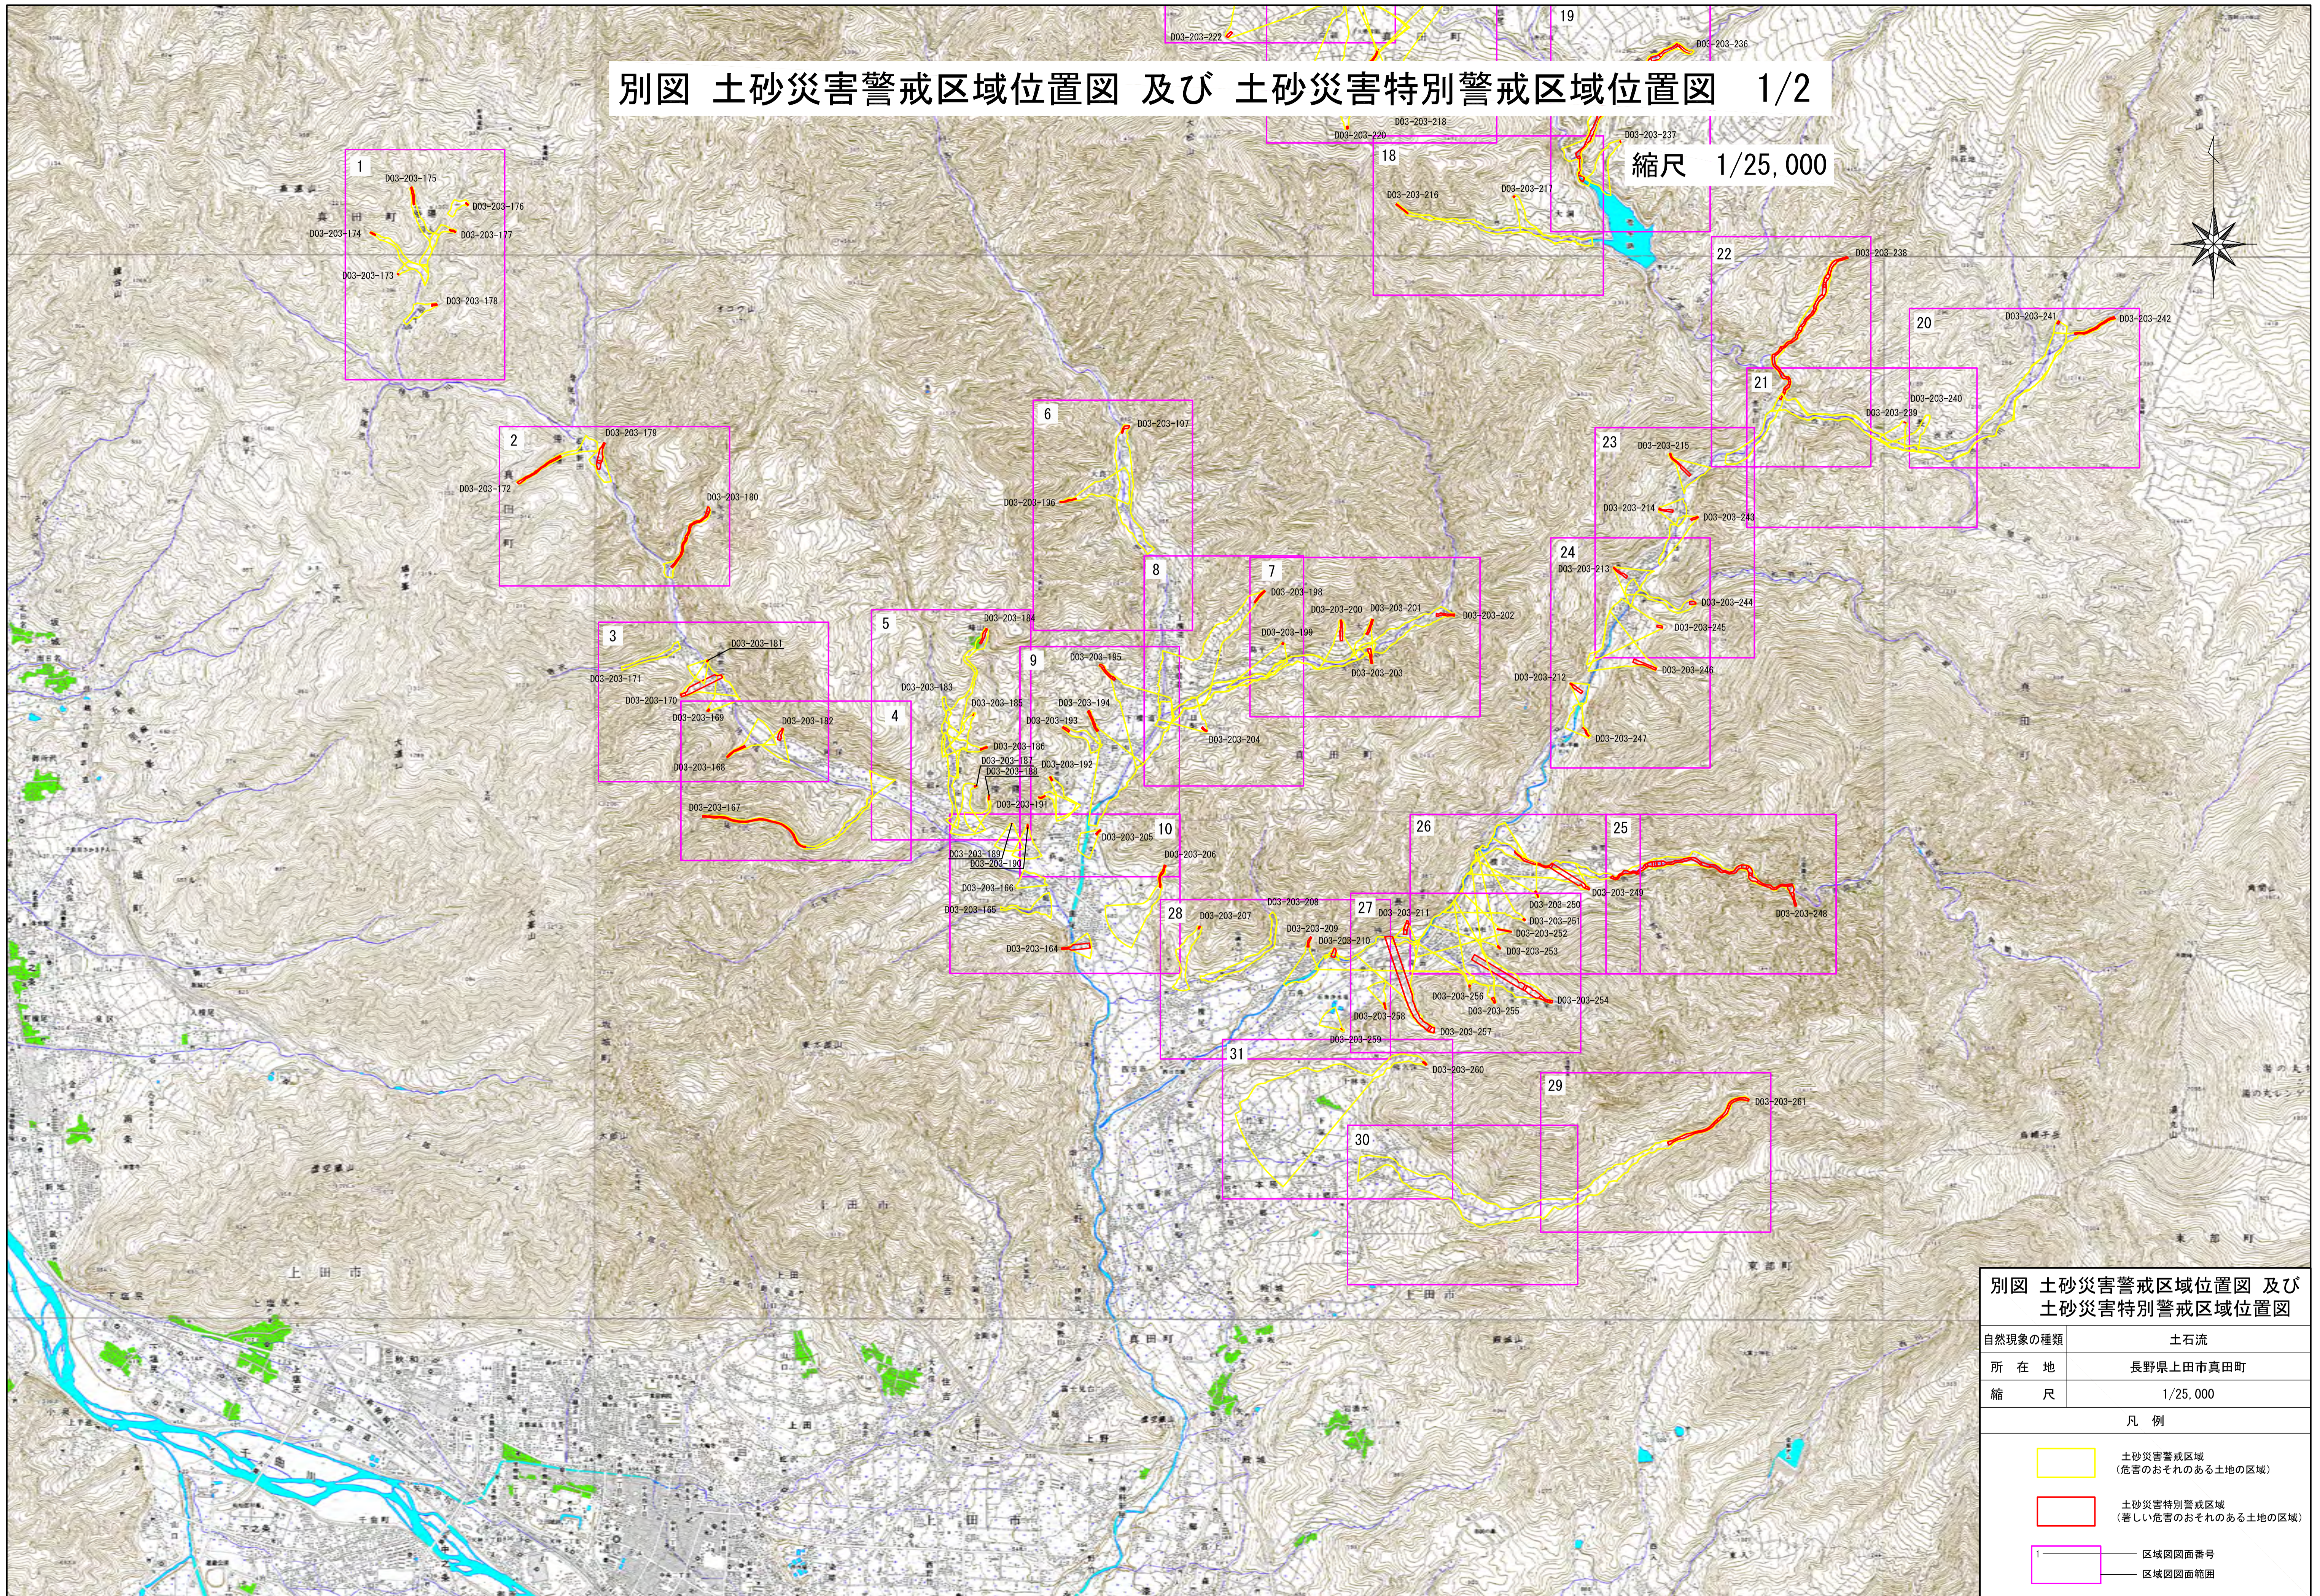

別図 土砂災害警戒区域位置図 及び 土砂災害特別警戒区域位置図 1/2

縮尺 1/25,000

別図 土砂災害警戒区域位置図 及び 土砂災害特別警戒区域位置図

自然現象の種類	土石流
所在地	長野県上田市真田町
縮尺	1/25,000

凡例	
	土砂災害警戒区域 (危害のおそれのある土地の区域)
	土砂災害特別警戒区域 (著しい危害のおそれのある土地の区域)
	— 区域図面番号 — 区域図面範囲