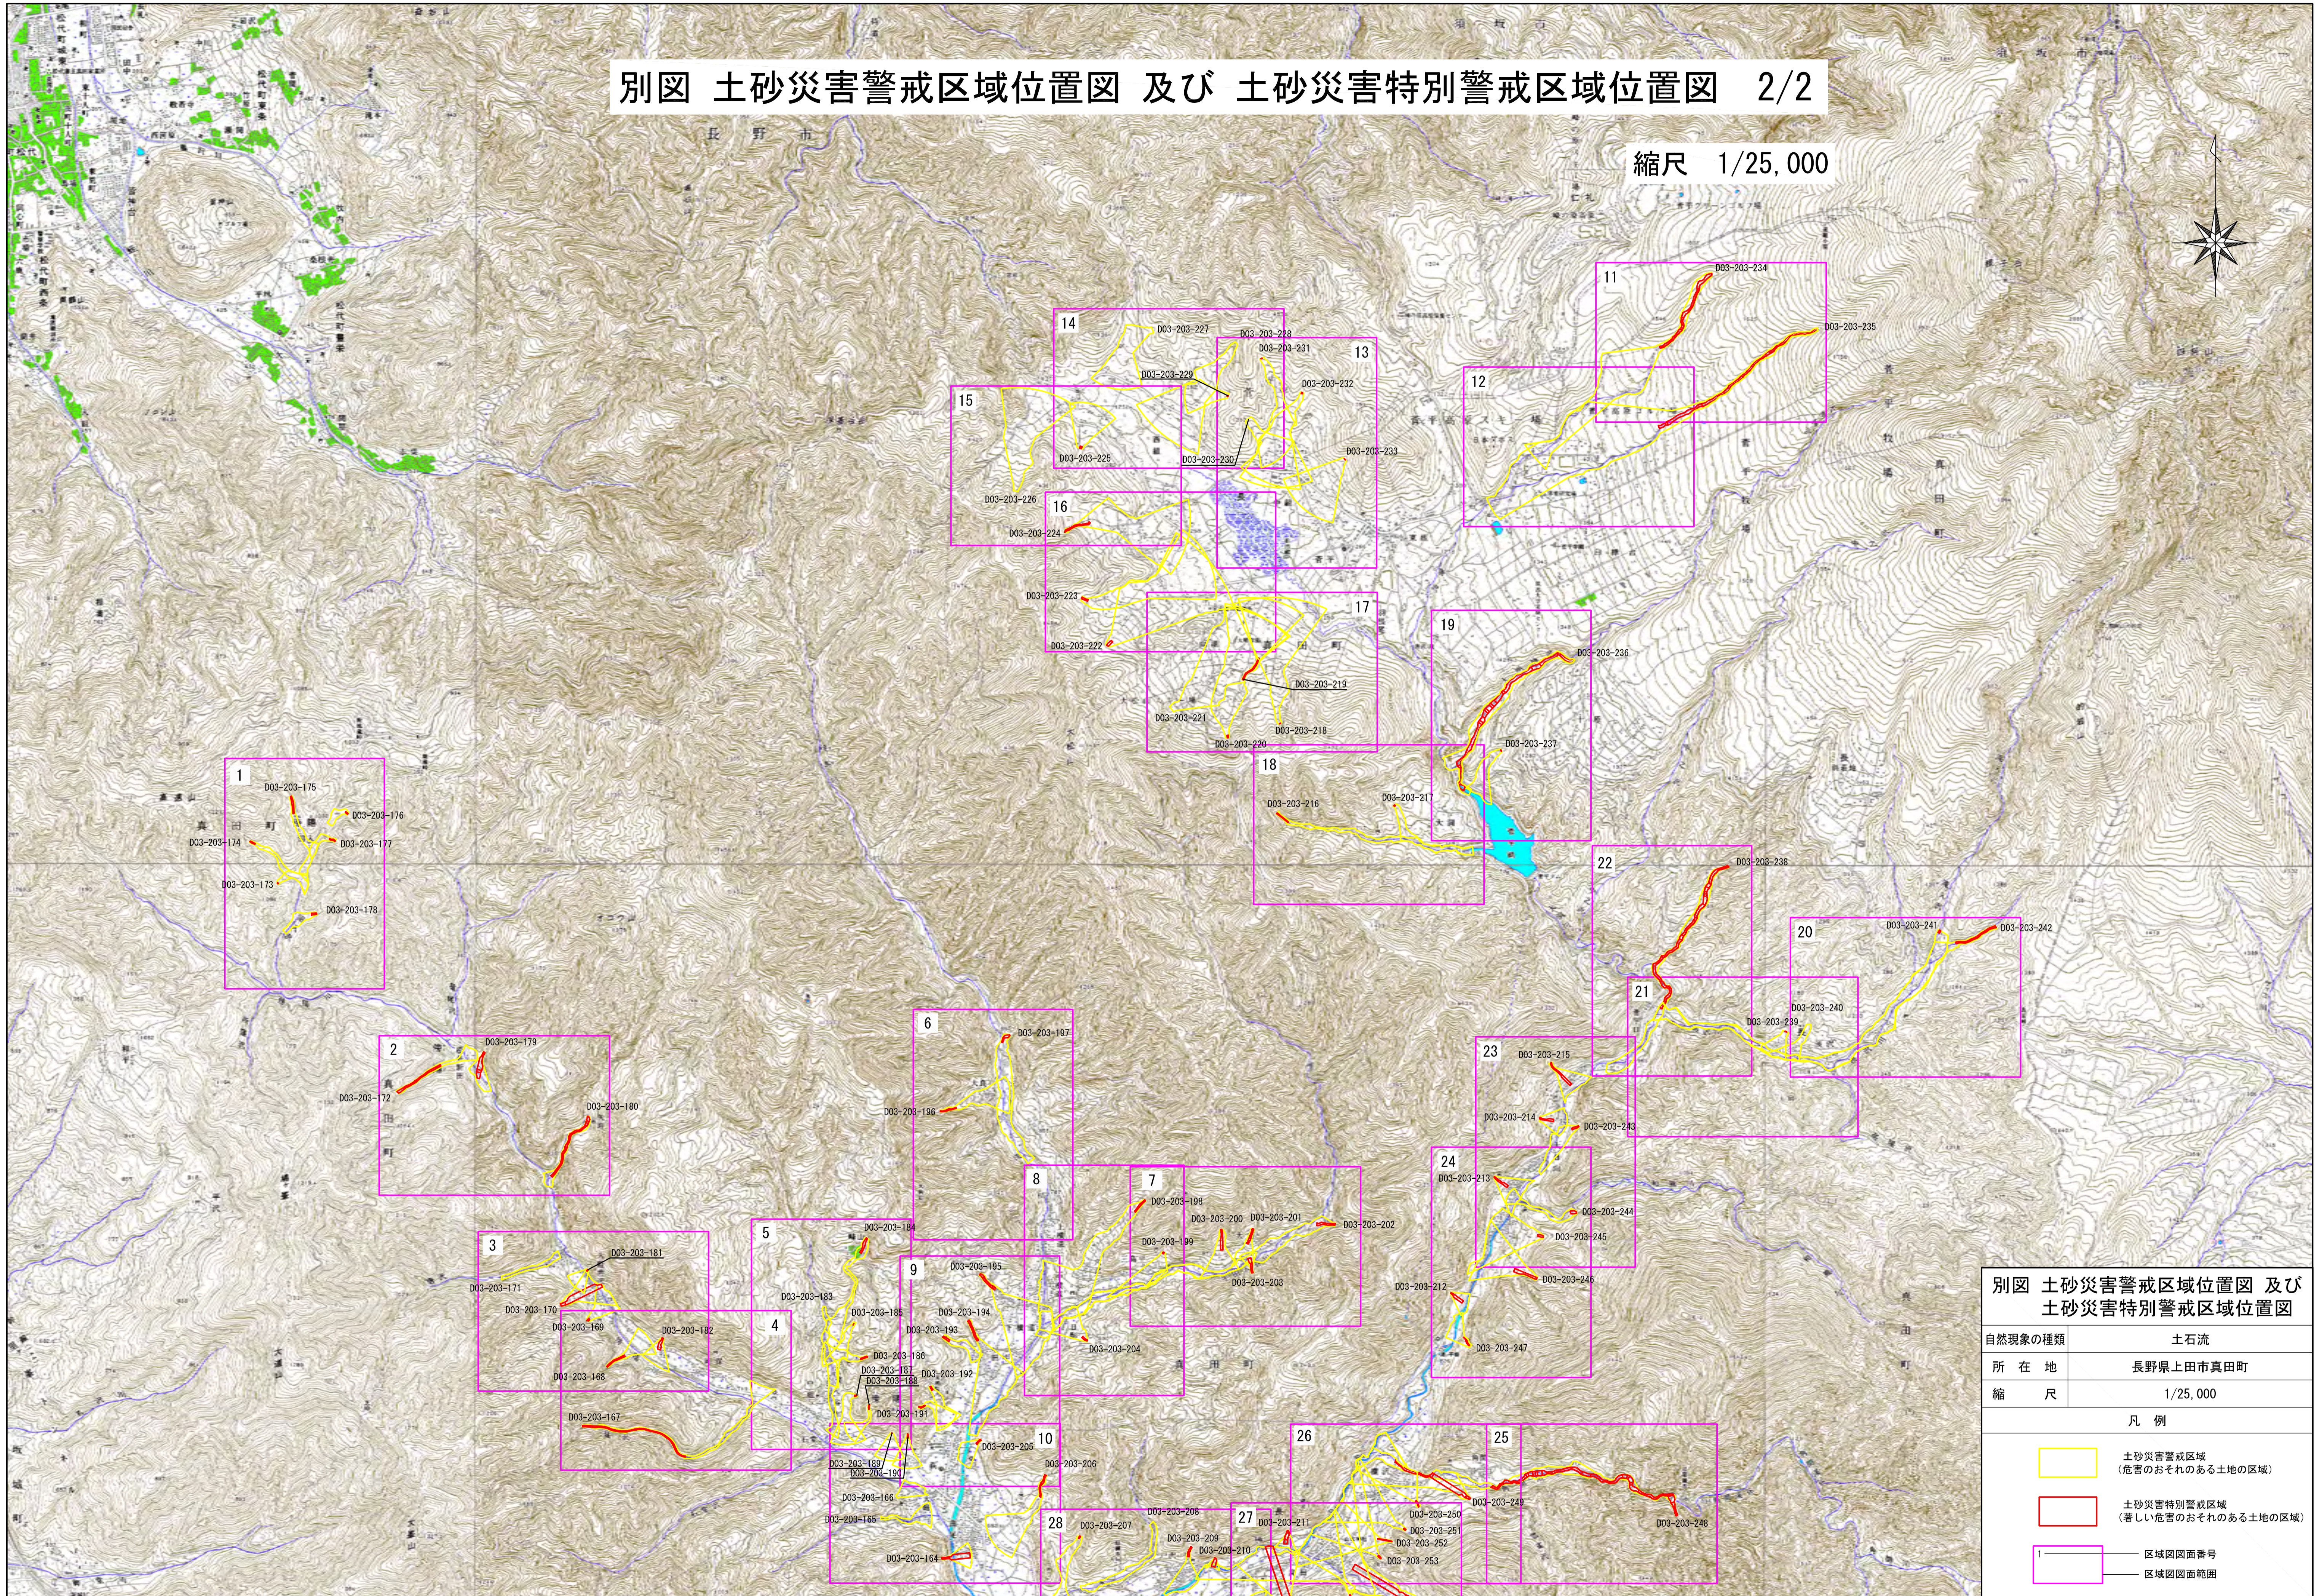

別図 土砂災害警戒区域位置図 及び 土砂災害特別警戒区域位置図 2/2

縮尺 1/25,000

別図 土砂災害警戒区域位置図 及び 土砂災害特別警戒区域位置図	
自然現象の種類	土石流
所在地	長野県上田市真田町
縮尺	1/25,000
凡例	
	土砂災害警戒区域 (危害のおそれのある土地の区域)
	土砂災害特別警戒区域 (著しい危害のおそれのある土地の区域)
	— 区域図面番号 — 区域図面範囲