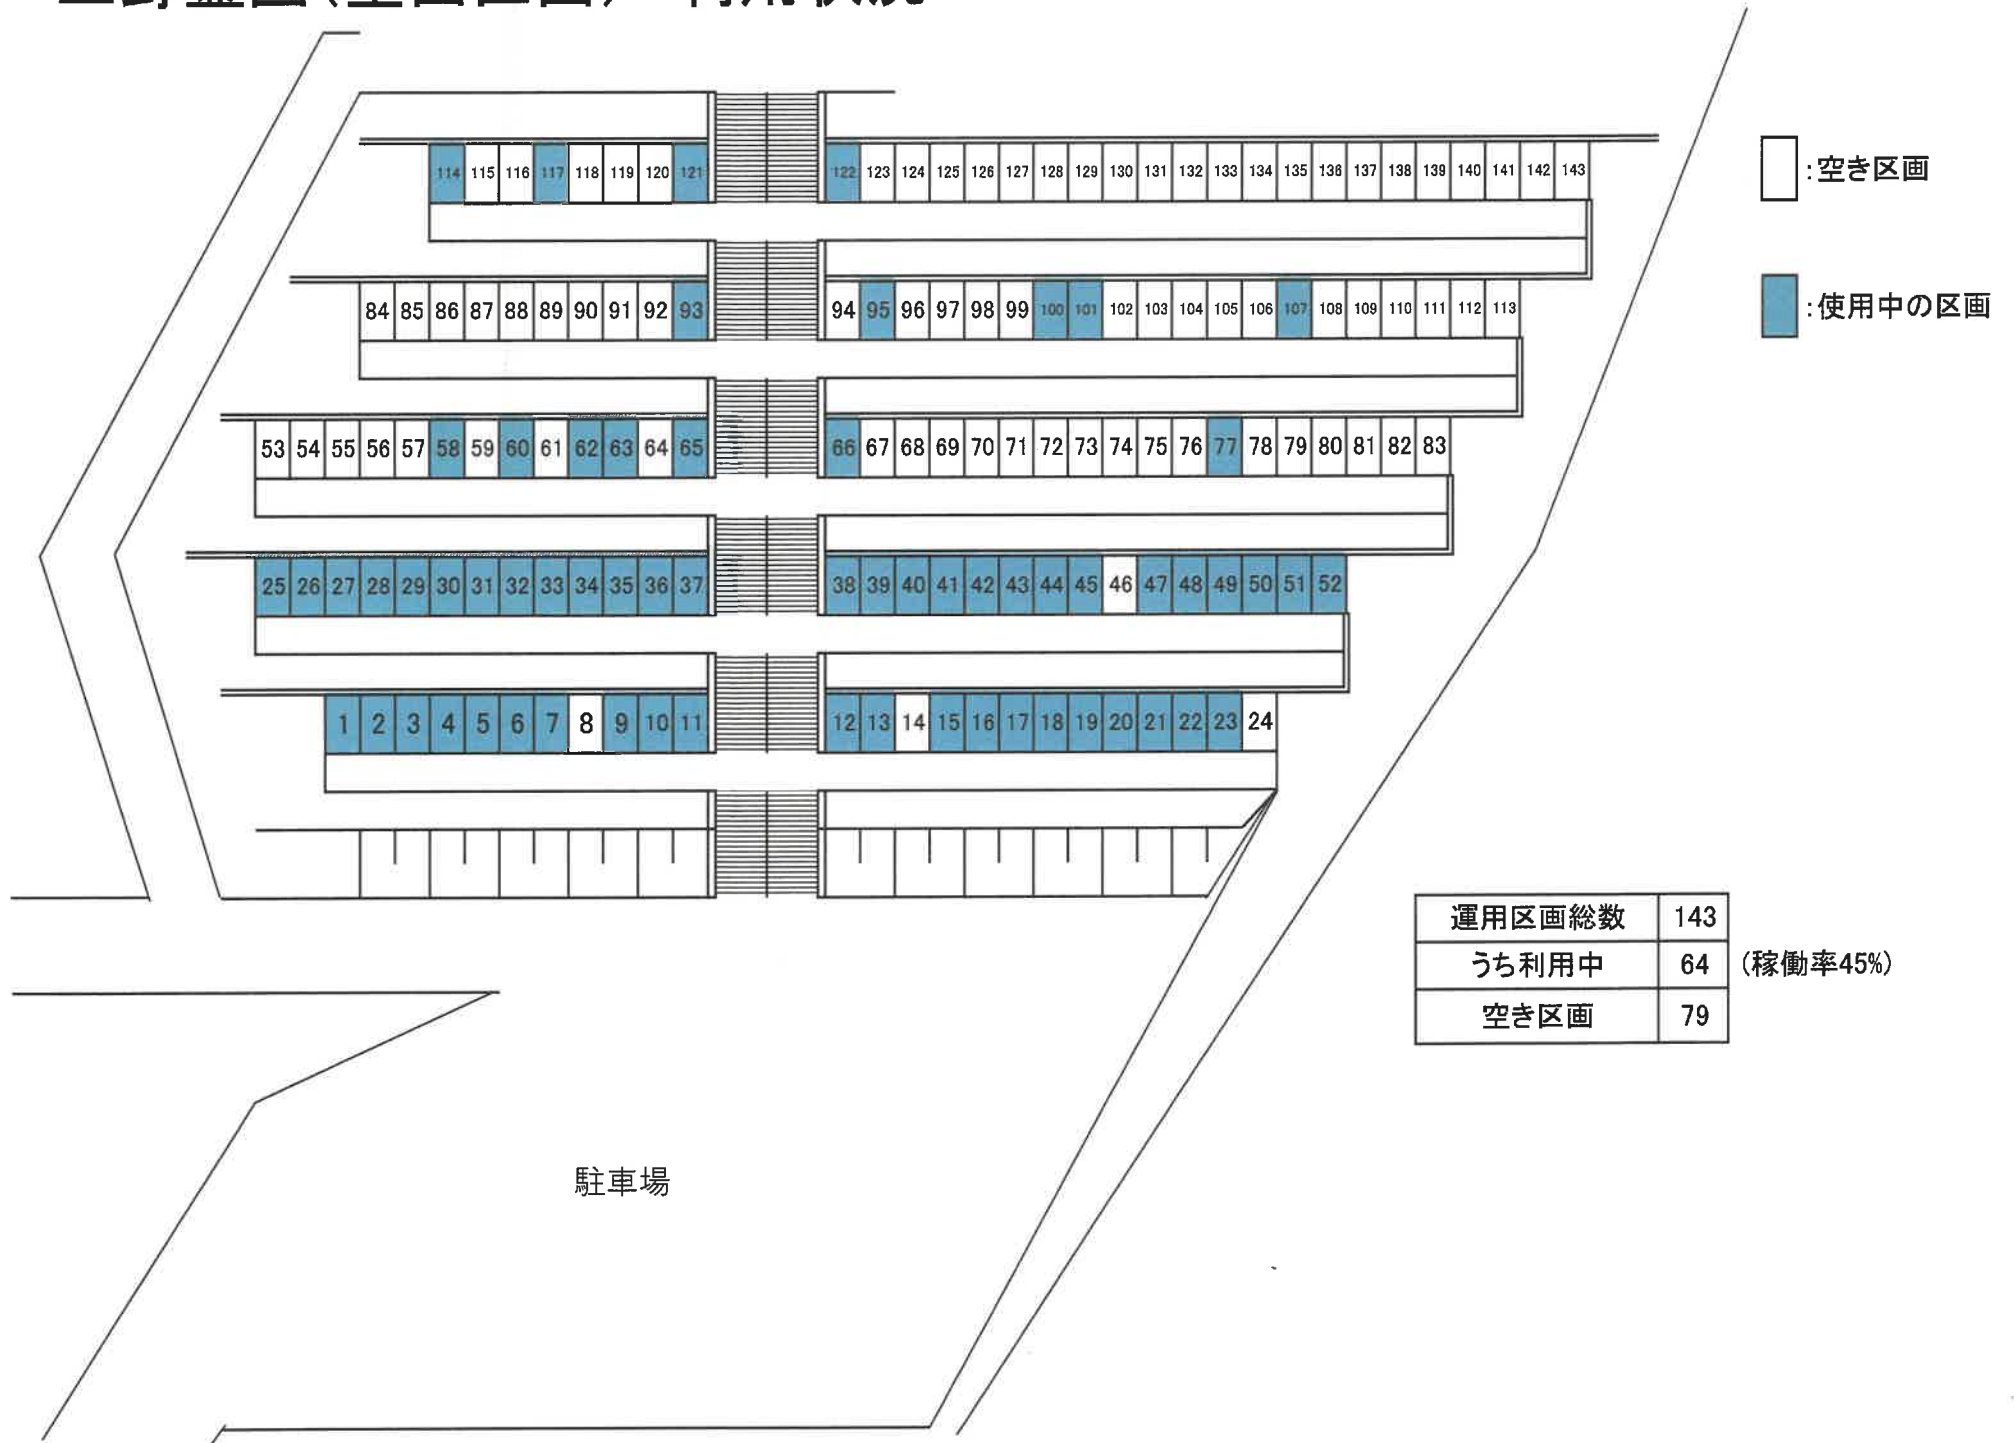

上野霊園(壁面区画) 利用状況

: 利用中

上野霊園(通常区画) 利用状況

: 空き区画

H1 H2 H3 H4 H5 H6 H7 H8

G1 G2 G3 G4 G5 G6 G7 G8 G9

F1 F2 F3 F4 F5 F6 F7 F8 F9 F10

E1 E2 E3 E4 E5 E6 E7 E8 E9 E10 E11

東屋

駐車場