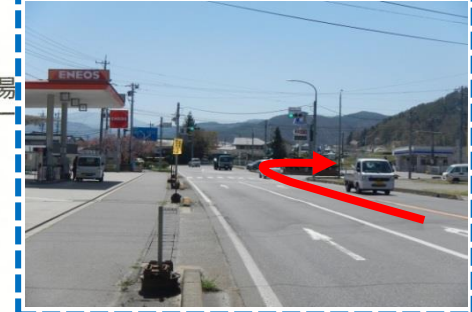

美ヶ原高原自然再生事業(春のササ刈り)集合場所 案内図

②武石観光センターT字路を左折
美ヶ原高原美術館方面へ

①信号機「武石口」を右折
美ヶ原高原方面へ

③集合場所 美ヶ原高原
ふるさと名産センター駐車場