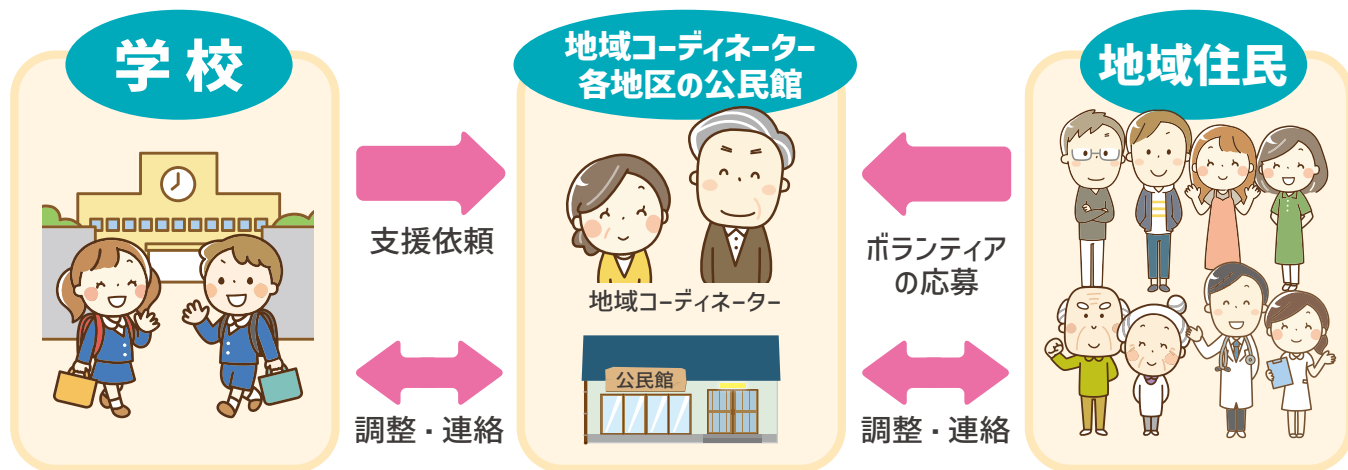

学校支援ボランティア活動に参加しませんか？

学校からの依頼を踏まえて、地域コーディネーターや公民館が地域住民との間に入り・調整・連絡します。

ボランティア活動を希望する方は、担当の公民館または生涯学習・文化財課に御連絡ください。
— 応募記入欄の内容について確認いたします。 —

応募記入欄

★希望の活動に☑してください。(いくつでも) ↓

★希望する学校 ☐ 小学校 ☐ 中学校

★希望する地域

ふりがな
★お名前

★自治会

・TEL

★連絡先 ・メール

※ご記入いただいた個人情報は、ボランティア保険加入等の学校支援関係以外の目的には使用いたしません。

①	学習支援	授業サポート	☐
②		丸付け等	☐
③		総合的な学習	☐
④		放課後学習	☐
⑤	見守り活動	登下校	☐
⑥		休み時間	☐
⑦	環境整備	花壇・樹木	☐
⑧	読み聞かせ	読書週間等	☐
⑨	クラブ活動	講師として	☐
⑩	校内活動支援	給食・清掃等	☐
⑪	行事サポート	遠足同行等	☐
⑫	その他	交流等	☐

小 中 学 校	担 当	連 絡 先
清明小学校、北小学校、第二中学校	生涯学習・文化財課	23-6370
東小学校、神川小学校、第一中学校	中央公民館	22-0760
西小学校、塩尻小学校、第三中学校	西部公民館	27-7544
城下小学校、川辺小学校、南小学校、第四中学校	城南公民館	27-7618
神科小学校、豊殿小学校、第五中学校	上野が丘公民館	24-0659
東塩田小学校、中塩田小学校、塩田西小学校、塩田中学校	塩田公民館	38-6883
浦里小学校、川西小学校、第六中学校	川西公民館	22-5004
丸子中央小学校、西内小学校、丸子北小学校、塩川小学校 丸子中学校、丸子北中学校	丸子公民館	42-3147
長小学校、傍陽小学校、本原小学校、菅平小学校 真田中学校、菅平中学校	真田中央公民館	72-2655
武石小学校、依田窪南部中学校	武石公民館	85-2030
(全般)	生涯学習・文化財課	23-6370

【お問い合わせ先】

上田市教育委員会 生涯学習・文化財課
☎ 0268-23-6370 ・ FAX 0268-23-6368

〈令和6年2月発行〉