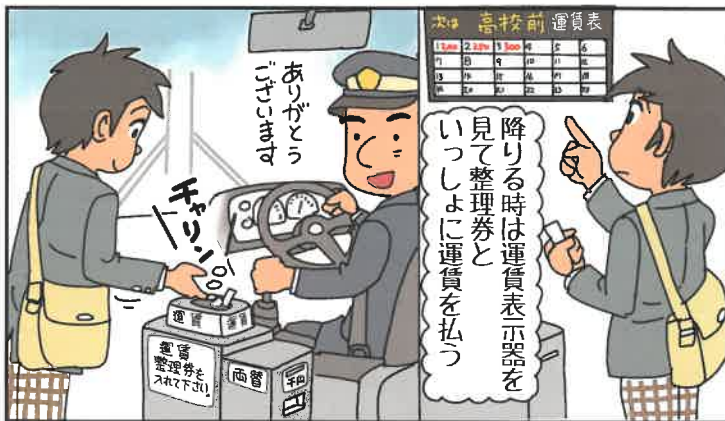

バスの乗り方

今日からバス通学で高校へ通うことに決めた彼は、果たしてバスに乗って、学校へたどり着けるでしょうか、...

公共交通機関(鉄道・バス等) 定期券・回数券販売場所

路線バス(上田バス、千曲バス、東信観光バス、JRバス関東)

●定期券及び回数券は主に次の場所でお求めください。

バス会社	販売場所	電話番号
上田バス	別所線上田駅 (西丸子線の定期券は取扱いなし)	0268-22-3612
	別所線下之郷駅 (定期券は西丸子線のみ販売)	0268-38-7950
	JA真田支所	0268-72-2300
	菅平高原旅館組合	0268-74-2003
	[回数券のみ取扱] ローソン真田町店・駅前食堂(真田) ダック菅池(5,000円のみ)・上田バス営業所	
千曲バス	千曲バス(株)上田営業所	0268-22-2363
東信観光バス	かね七酒店(丸子)	0268-42-2077
JRバス関東	JRバス関東長久保営業所	0268-68-2106

※循環バスの回数券は、循環バス車内や各営業所で販売しています。

【バス事業者問い合わせ先】

上田バス(株)	TEL.0268-34-6602
千曲バス(株)上田営業所	TEL.0268-22-2363
東信観光バス(株)	TEL.0267-53-5522
JRバス関東(株)長久保営業所	TEL.0268-68-2106

鉄 道

○しなの鉄道

※営業時間は平日と休日で異なる場合がございますので、詳しくは、しなの鉄道へお問合せください。

※上田駅以外でのきっぷ・定期券をお求めの際は券売機をご利用ください。

駅名	営業時間	電話番号
上田駅	6:30~20:00 (平日)	お客様センター TEL.0268-21-3470 ●平日 8:30~17:30 ●土日祝日9:00~12:00 13:00~17:00

○上田電鉄別所線

駅名	営業時間	電話番号
上田駅	(平日) 7:30~20:00 (土休日) 8:00~18:00	TEL.0268-22-3612
下之郷駅	7:30~20:00	TEL.0268-38-7950

スマホがあれば自宅で定期が買える！
Ticket QR定期券が便利です！

定期券もスマホで
いつでも・どこでも買える!!
QRコード決済を使ってみよう!!

※専用アプリ「TicketQR」(無料)をダウンロードする必要があります。
※詳しい使い方やQ&Aは市ホームページをご覧ください。
※JRバス関東はQRコード決済、および運賃低減をご利用いただけません。

上田市 QR コード決済

検索

QRコード決済
ホームページ