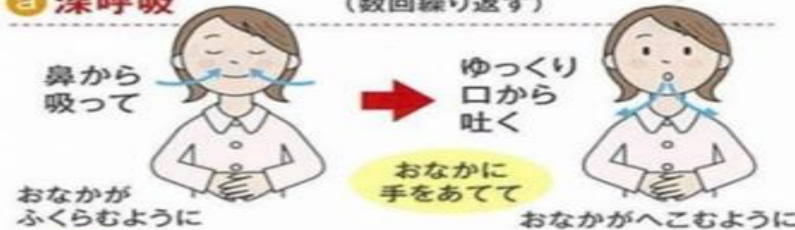

① 食べる前の準備体操

毎食前 1セット実施 (1~2分)

意義/頭部の緊張をとり嚙下をスムーズにする

a 深呼吸

(数回繰り返す)

b 首を回す

c 首を倒す

d 肩を上げ下げする