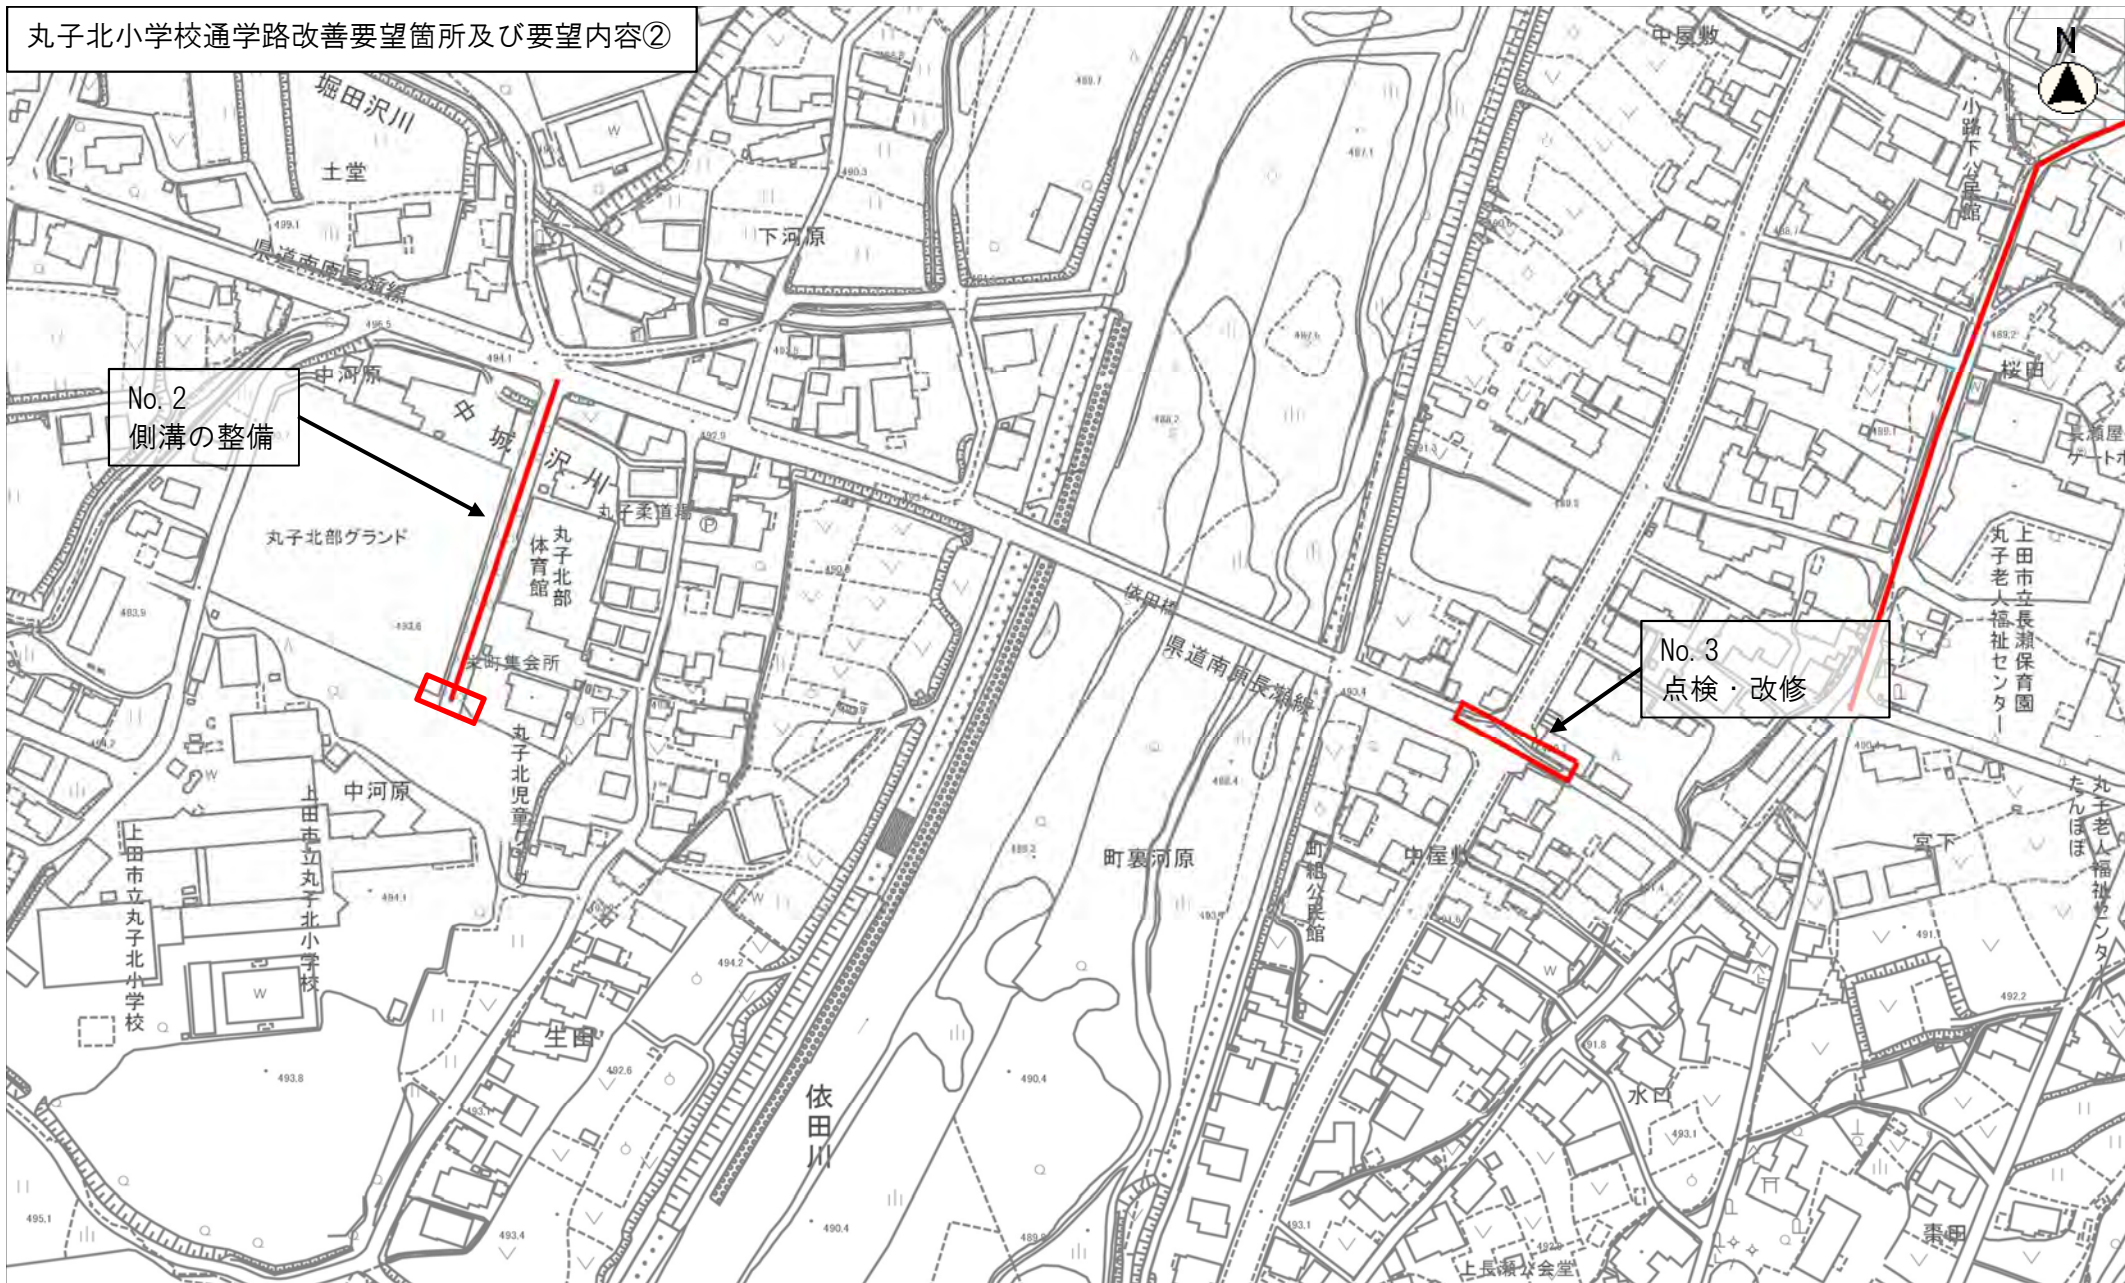

丸子北小学校通学路改善要望箇所及び要望内容①

縮尺 1 : 2500

丸子北小学校通学路改善要望箇所及び要望内容②

No. 2
側溝の整備

No. 3
点検・改修

縮尺 1 : 2500