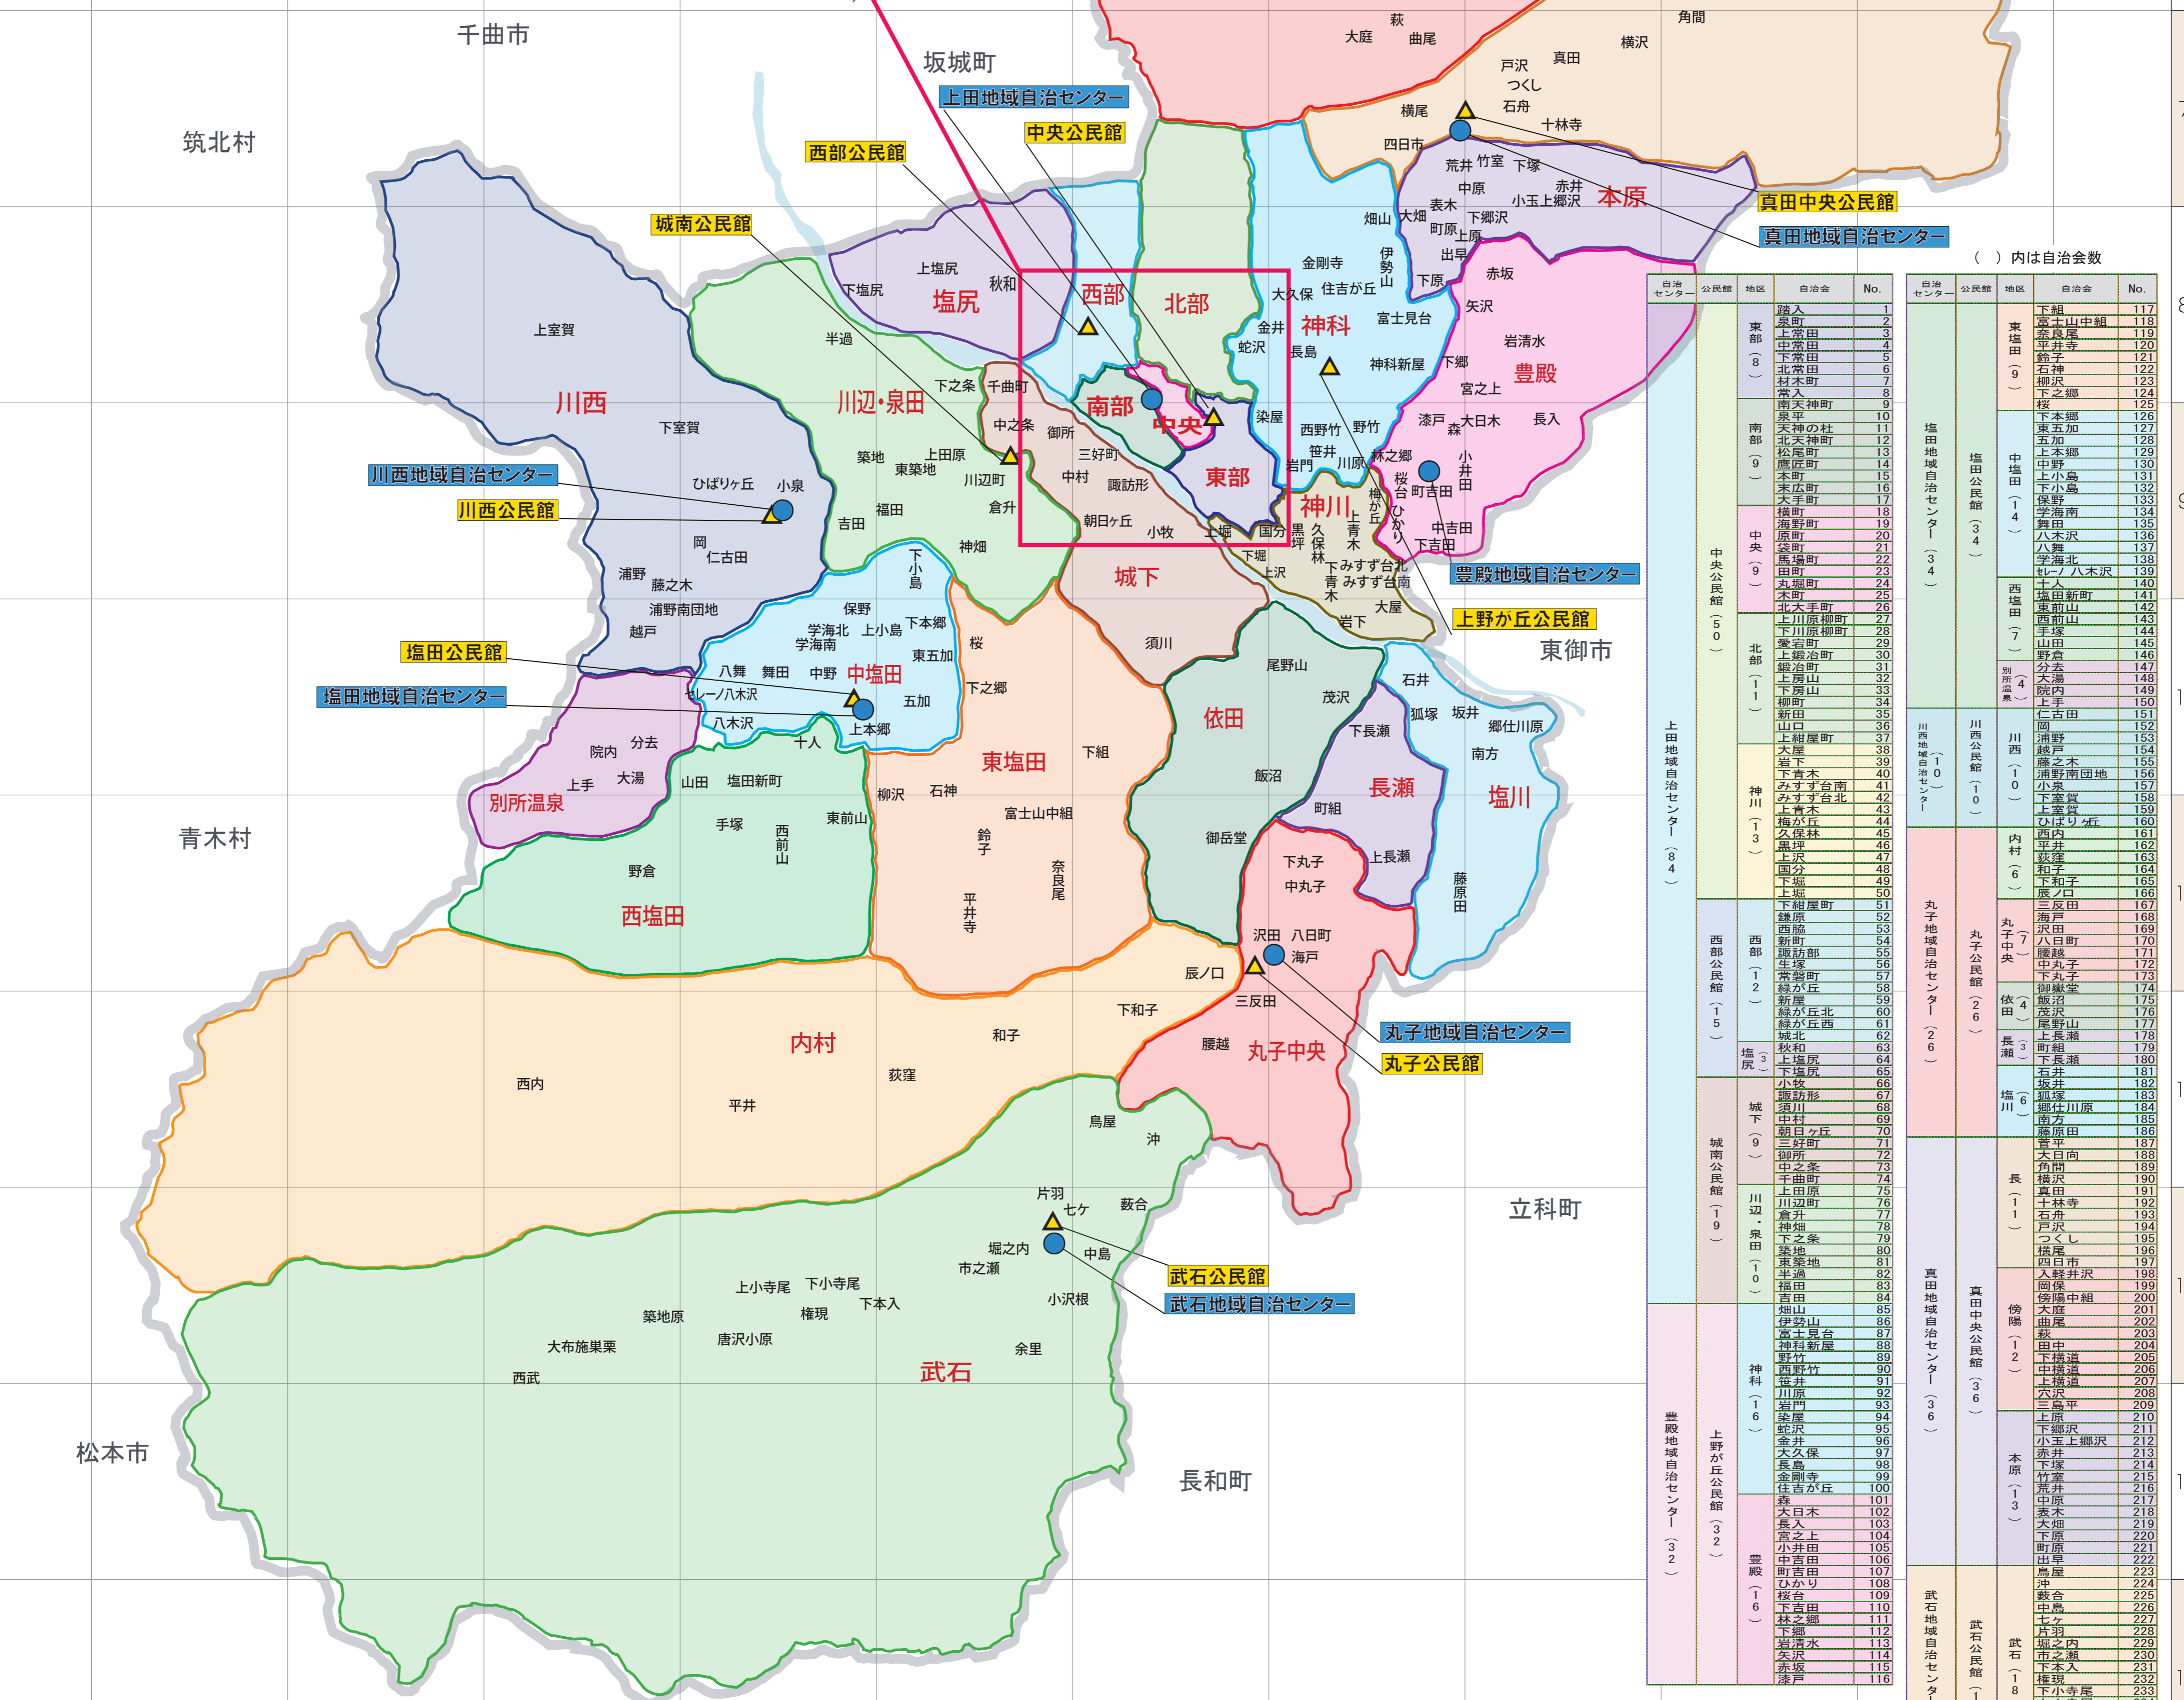

地区連境界マップ

平成25年3月現在

〈このマップは自治会のおおよその位置を示したものです〉

()内は自治会数

自治センター	公民館	地区	自治会	No.
上田地域自治センター (84)	中央公民館 (50)	東部 (8)	踏入	1
			入保	2
			上田	3
			中央	4
			下田	5
			北田	6
			材木	7
			常入	8
			南天	9
			南天	10
中部 (9)	中央公民館 (50)	南部 (9)	天神の杜	11
			北天	12
			鷹匠	13
			鷹匠	14
			本町	15
			馬場	16
			袋町	17
			横町	18
			袋町	19
			袋町	20
西部 (12)	西部公民館 (15)	西部 (12)	丸ノ子	21
			丸ノ子	22
			丸ノ子	23
			丸ノ子	24
			丸ノ子	25
			丸ノ子	26
			丸ノ子	27
			丸ノ子	28
			丸ノ子	29
			丸ノ子	30
北部 (1)	西部公民館 (15)	北部 (1)	新田	31
			山口	32
			山口	33
			山口	34
			山口	35
			山口	36
			山口	37
			山口	38
			山口	39
			山口	40
南部 (3)	西部公民館 (15)	南部 (3)	丸ノ子	41
			丸ノ子	42
			丸ノ子	43
			丸ノ子	44
			丸ノ子	45
			丸ノ子	46
			丸ノ子	47
			丸ノ子	48
			丸ノ子	49
			丸ノ子	50
城下 (9)	西部公民館 (15)	城下 (9)	丸ノ子	51
			丸ノ子	52
			丸ノ子	53
			丸ノ子	54
			丸ノ子	55
			丸ノ子	56
			丸ノ子	57
			丸ノ子	58
			丸ノ子	59
			丸ノ子	60
丸ノ子 (7)	丸ノ子公民館 (26)	丸ノ子 (7)	丸ノ子	61
			丸ノ子	62
			丸ノ子	63
			丸ノ子	64
			丸ノ子	65
			丸ノ子	66
			丸ノ子	67
			丸ノ子	68
			丸ノ子	69
			丸ノ子	70
丸ノ子 (4)	丸ノ子公民館 (26)	丸ノ子 (4)	丸ノ子	71
			丸ノ子	72
			丸ノ子	73
			丸ノ子	74
			丸ノ子	75
			丸ノ子	76
			丸ノ子	77
			丸ノ子	78
			丸ノ子	79
			丸ノ子	80
丸ノ子 (6)	丸ノ子公民館 (26)	丸ノ子 (6)	丸ノ子	81
			丸ノ子	82
			丸ノ子	83
			丸ノ子	84
			丸ノ子	85
			丸ノ子	86
			丸ノ子	87
			丸ノ子	88
			丸ノ子	89
			丸ノ子	90
丸ノ子 (13)	丸ノ子公民館 (26)	丸ノ子 (13)	丸ノ子	91
			丸ノ子	92
			丸ノ子	93
			丸ノ子	94
			丸ノ子	95
			丸ノ子	96
			丸ノ子	97
			丸ノ子	98
			丸ノ子	99
			丸ノ子	100
丸ノ子 (11)	丸ノ子公民館 (26)	丸ノ子 (11)	丸ノ子	101
			丸ノ子	102
			丸ノ子	103
			丸ノ子	104
			丸ノ子	105
			丸ノ子	106
			丸ノ子	107
			丸ノ子	108
			丸ノ子	109
			丸ノ子	110
丸ノ子 (16)	丸ノ子公民館 (26)	丸ノ子 (16)	丸ノ子	111
			丸ノ子	112
			丸ノ子	113
			丸ノ子	114
			丸ノ子	115
			丸ノ子	116
			丸ノ子	117
			丸ノ子	118
			丸ノ子	119
			丸ノ子	120