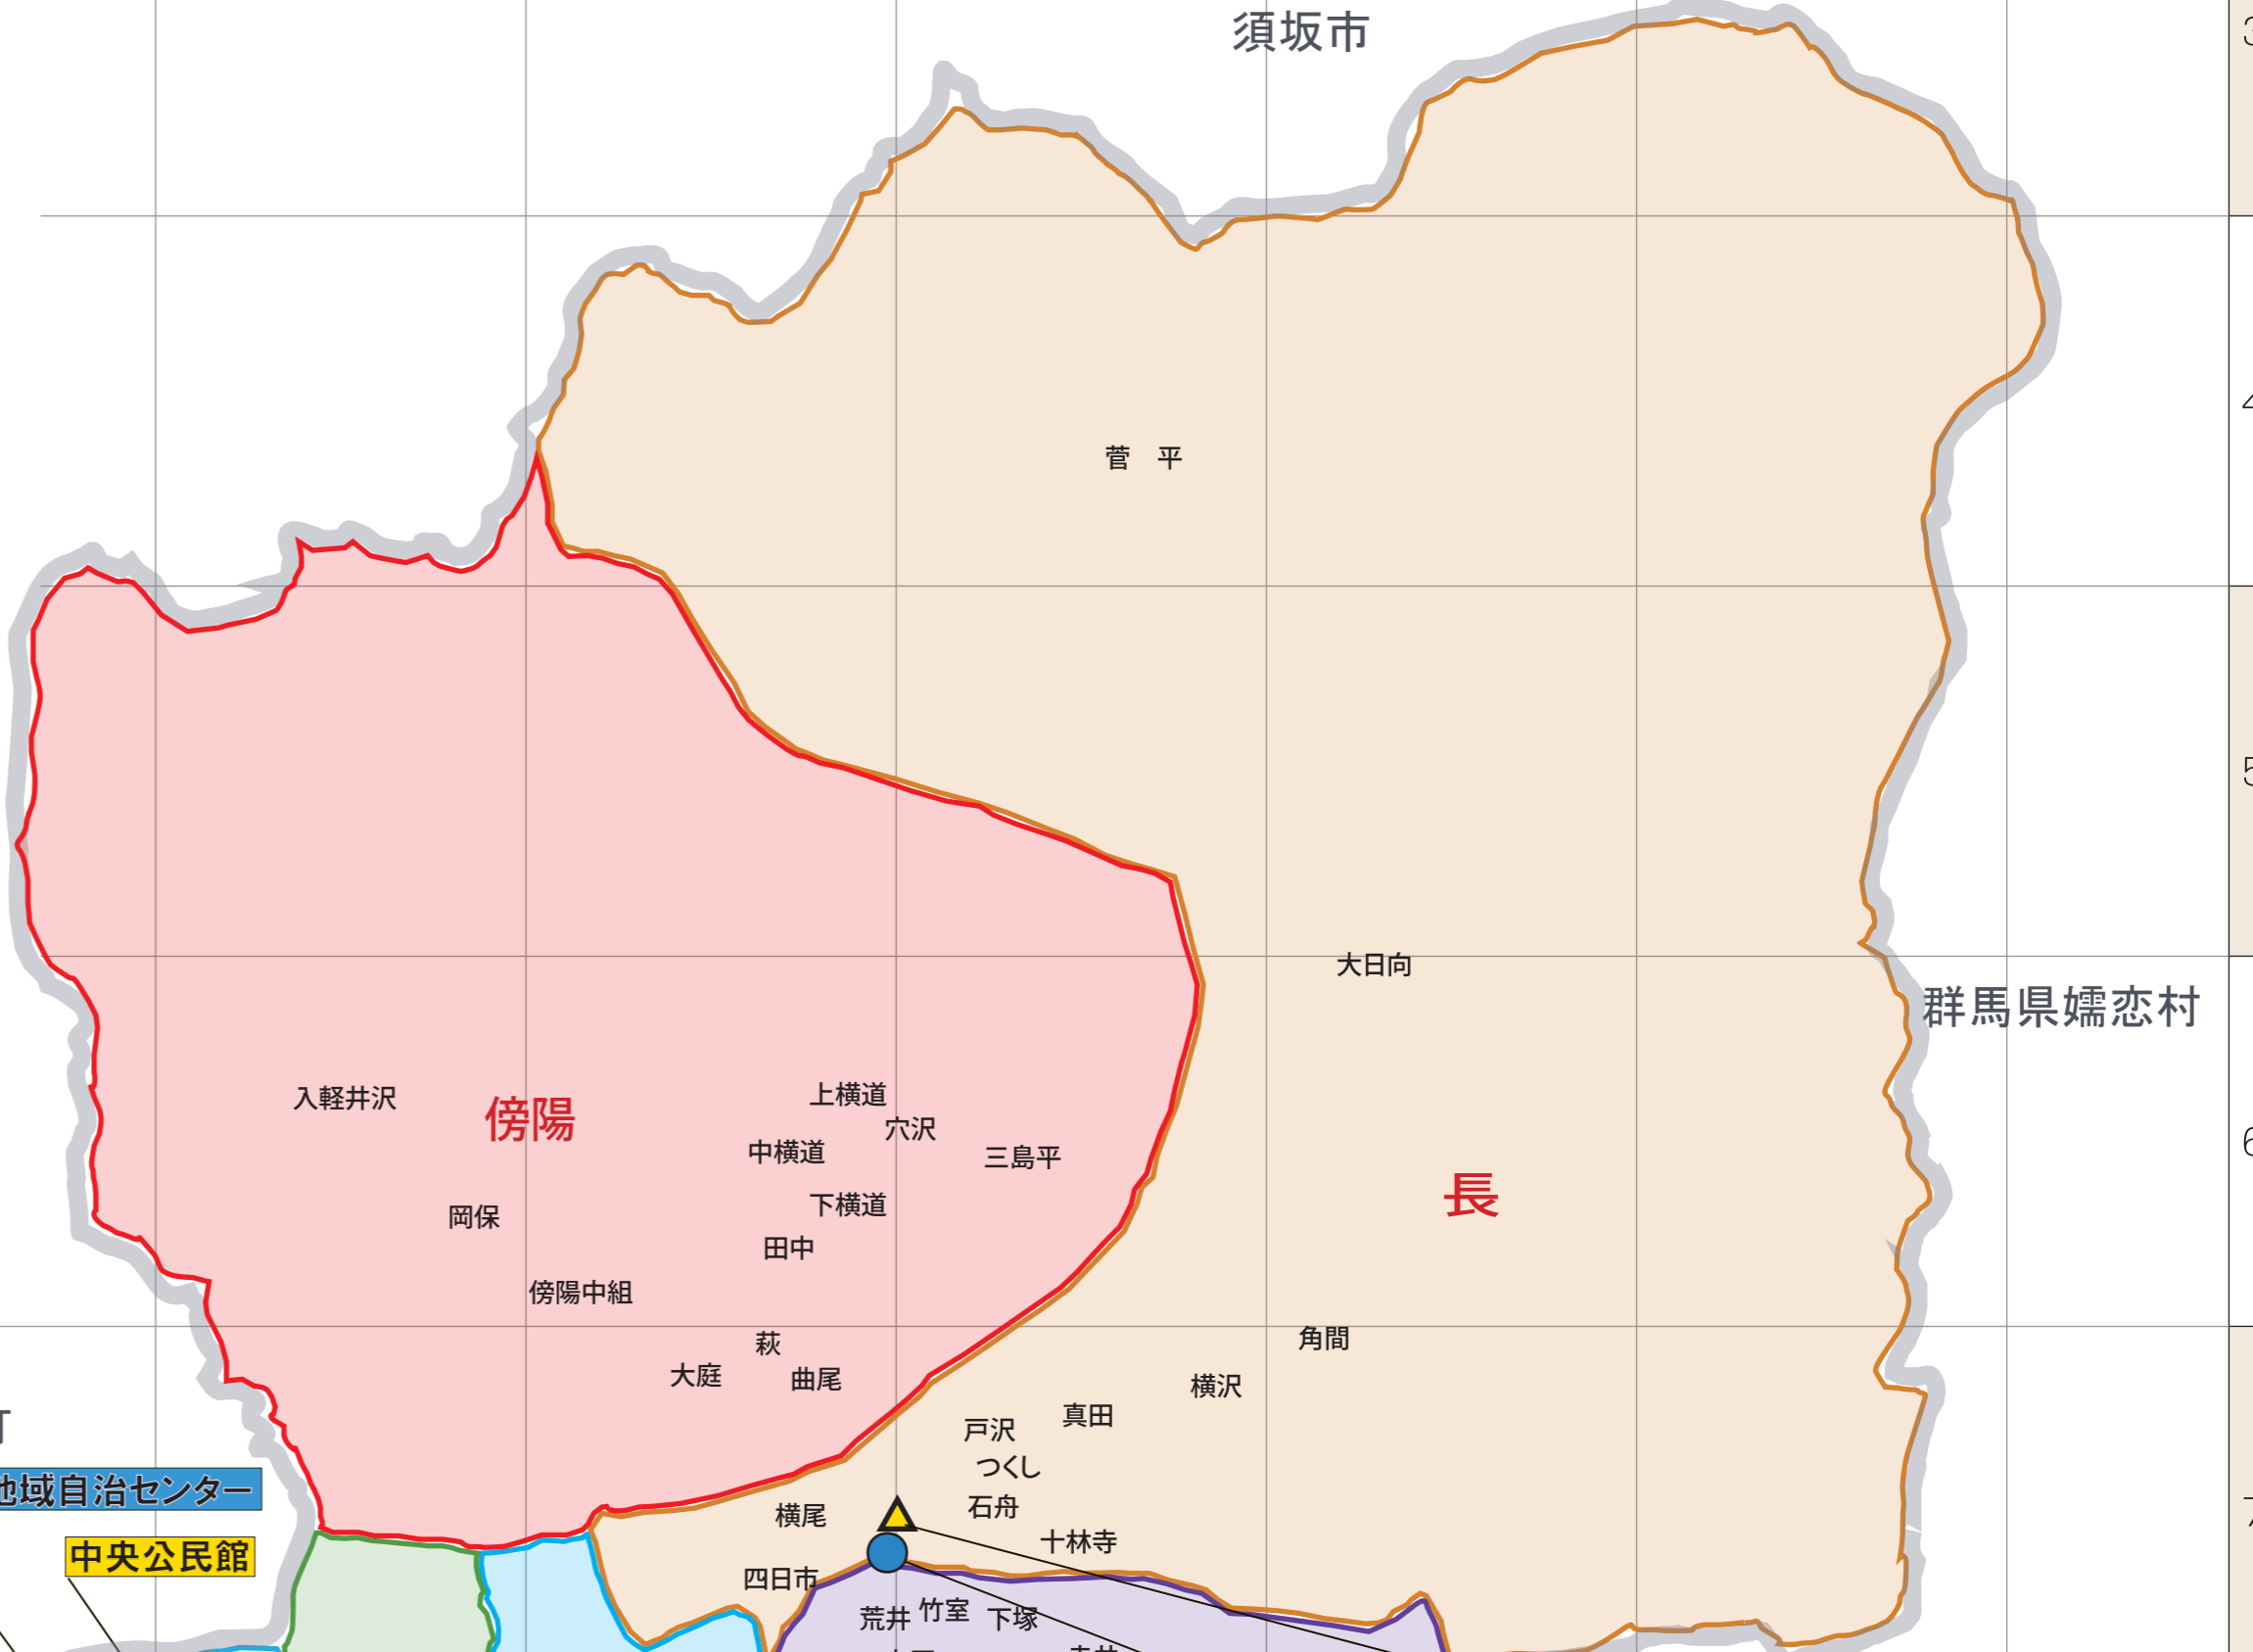

地区連境界マップ

平成25年3月現在

〈このマップは自治会のおおよその位置を示したものです〉

()内は自治会数

自治センター	公民館	地区	自治会	No.
上田地域自治センター (84)	中央公民館 (50)	東部 (8)	踏入	1
			入保	2
			上田	3
			中央	4
			下田	5
			北田	6
			材木	7
			常入	8
			南天	9
			南天	10
中部 (9)	中央公民館 (50)	南部 (9)	天神の杜	11
			北天	12
			鷹匠	13
			鷹匠	14
			本町	15
			馬場	16
			袋町	17
			横町	18
			袋町	19
			袋町	20
西部 (12)	西部公民館 (15)	西部 (12)	丸ノ子	21
			丸ノ子	22
			丸ノ子	23
			丸ノ子	24
			丸ノ子	25
			丸ノ子	26
			丸ノ子	27
			丸ノ子	28
			丸ノ子	29
			丸ノ子	30
北部 (1)	西部公民館 (15)	北部 (1)	新田	31
			山口	32
			山口	33
			山口	34
			山口	35
			山口	36
			山口	37
			山口	38
			山口	39
			山口	40
南部 (3)	西部公民館 (15)	南部 (3)	丸ノ子	41
			丸ノ子	42
			丸ノ子	43
			丸ノ子	44
			丸ノ子	45
			丸ノ子	46
			丸ノ子	47
			丸ノ子	48
			丸ノ子	49
			丸ノ子	50
城下 (9)	西部公民館 (15)	城下 (9)	丸ノ子	51
			丸ノ子	52
			丸ノ子	53
			丸ノ子	54
			丸ノ子	55
			丸ノ子	56
			丸ノ子	57
			丸ノ子	58
			丸ノ子	59
			丸ノ子	60
丸ノ子 (7)	丸ノ子公民館 (26)	丸ノ子 (7)	丸ノ子	61
			丸ノ子	62
			丸ノ子	63
			丸ノ子	64
			丸ノ子	65
			丸ノ子	66
			丸ノ子	67
			丸ノ子	68
			丸ノ子	69
			丸ノ子	70
丸ノ子 (4)	丸ノ子公民館 (26)	丸ノ子 (4)	丸ノ子	71
			丸ノ子	72
			丸ノ子	73
			丸ノ子	74
			丸ノ子	75
			丸ノ子	76
			丸ノ子	77
			丸ノ子	78
			丸ノ子	79
			丸ノ子	80
丸ノ子 (6)	丸ノ子公民館 (26)	丸ノ子 (6)	丸ノ子	81
			丸ノ子	82
			丸ノ子	83
			丸ノ子	84
			丸ノ子	85
			丸ノ子	86
			丸ノ子	87
			丸ノ子	88
			丸ノ子	89
			丸ノ子	90
丸ノ子 (13)	丸ノ子公民館 (26)	丸ノ子 (13)	丸ノ子	91
			丸ノ子	92
			丸ノ子	93
			丸ノ子	94
			丸ノ子	95
			丸ノ子	96
			丸ノ子	97
			丸ノ子	98
			丸ノ子	99
			丸ノ子	100
丸ノ子 (11)	丸ノ子公民館 (26)	丸ノ子 (11)	丸ノ子	101
			丸ノ子	102
			丸ノ子	103
			丸ノ子	104
			丸ノ子	105
			丸ノ子	106
			丸ノ子	107
			丸ノ子	108
			丸ノ子	109
			丸ノ子	110
丸ノ子 (16)	丸ノ子公民館 (26)	丸ノ子 (16)	丸ノ子	111
			丸ノ子	112
			丸ノ子	113
			丸ノ子	114
			丸ノ子	115
			丸ノ子	116
			丸ノ子	117
			丸ノ子	118
			丸ノ子	119
			丸ノ子	120