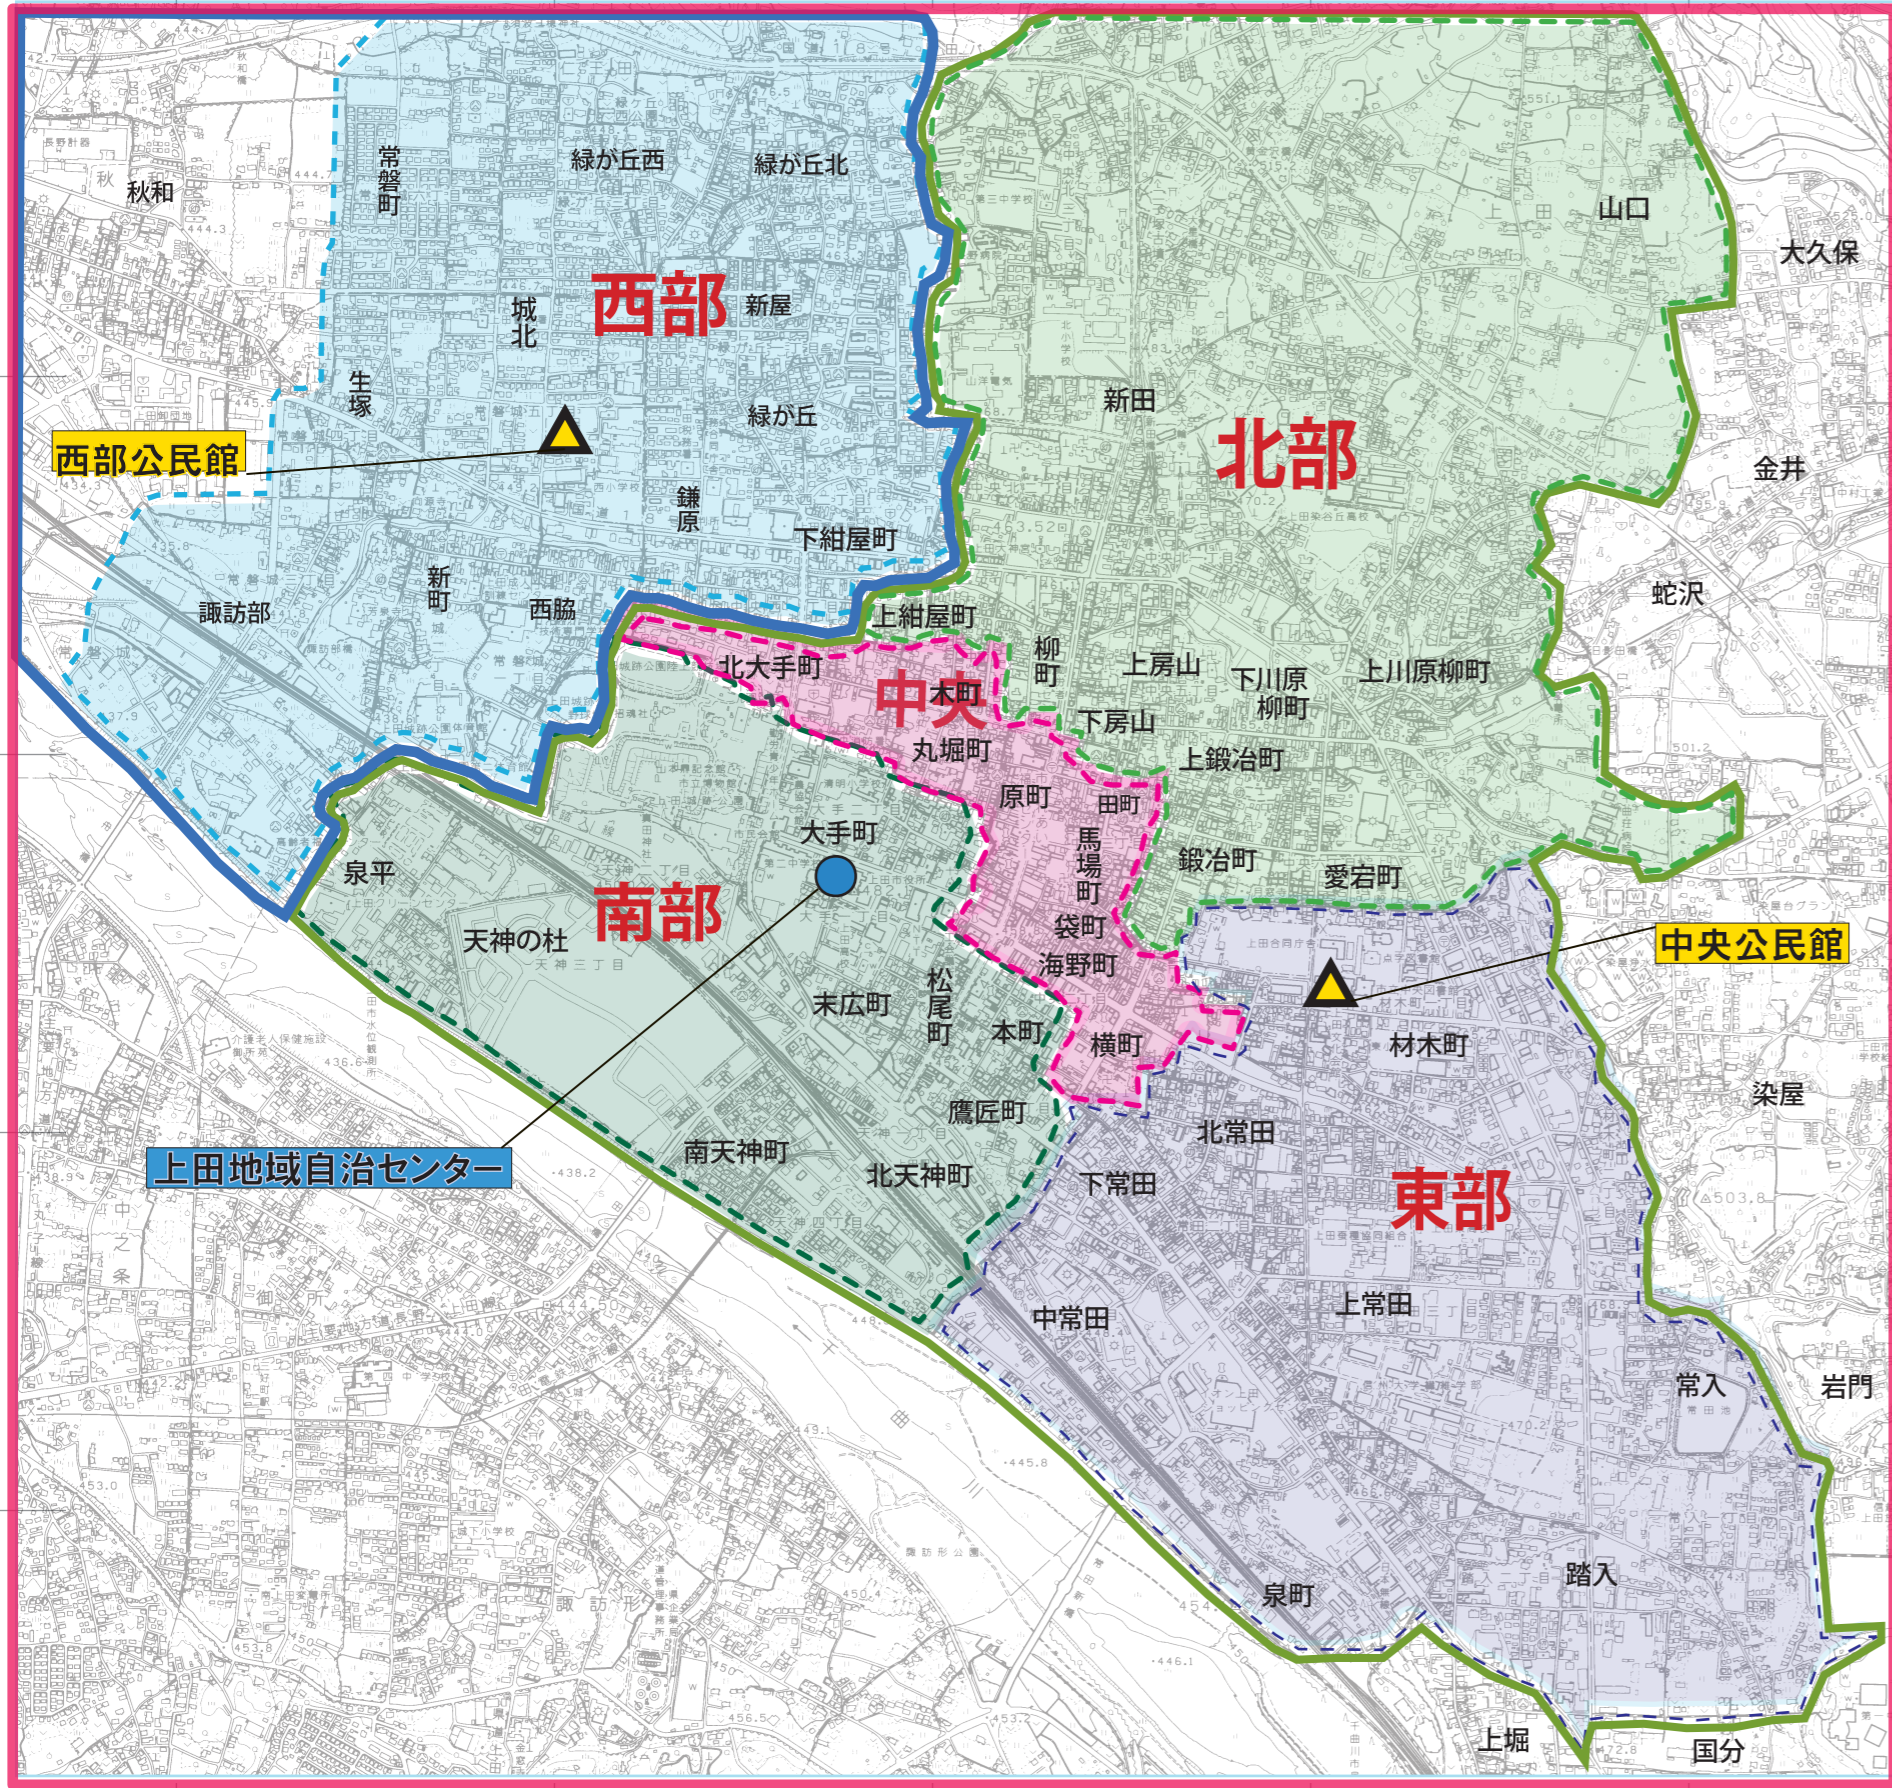

地区連境界マップ

平成25年3月現在

〈このマップは自治会のおおよその位置を示したものです〉

()内は自治会数

自治センター	公民館	地区	自治会	No.
上田地域自治センター (84)	中央公民館 (50)	東部 (8)	踏入	1
			入保	2
			上田	3
			中央	4
			下田	5
			北田	6
			材木	7
			常入	8
			南天	9
			南天	10
中部 (9)	中央公民館 (50)	南部 (9)	天神の杜	11
			北天	12
			鷹匠	13
			鷹匠	14
			本町	15
			馬場	16
			袋町	17
			横町	18
			袋町	19
			袋町	20
西部 (12)	西部公民館 (15)	西部 (12)	丸ノ子	21
			丸ノ子	22
			丸ノ子	23
			丸ノ子	24
			丸ノ子	25
			丸ノ子	26
			丸ノ子	27
			丸ノ子	28
			丸ノ子	29
			丸ノ子	30
北部 (1)	西部公民館 (15)	北部 (1)	新田	31
			山口	32
			山口	33
			山口	34
			山口	35
			山口	36
			山口	37
			山口	38
			山口	39
			山口	40
南部 (3)	西部公民館 (15)	南部 (3)	丸ノ子	41
			丸ノ子	42
			丸ノ子	43
			丸ノ子	44
			丸ノ子	45
			丸ノ子	46
			丸ノ子	47
			丸ノ子	48
			丸ノ子	49
			丸ノ子	50
城下 (9)	西部公民館 (15)	城下 (9)	丸ノ子	51
			丸ノ子	52
			丸ノ子	53
			丸ノ子	54
			丸ノ子	55
			丸ノ子	56
			丸ノ子	57
			丸ノ子	58
			丸ノ子	59
			丸ノ子	60
丸ノ子 (7)	丸ノ子公民館 (26)	丸ノ子 (7)	丸ノ子	61
			丸ノ子	62
			丸ノ子	63
			丸ノ子	64
			丸ノ子	65
			丸ノ子	66
			丸ノ子	67
			丸ノ子	68
			丸ノ子	69
			丸ノ子	70
丸ノ子 (4)	丸ノ子公民館 (26)	丸ノ子 (4)	丸ノ子	71
			丸ノ子	72
			丸ノ子	73
			丸ノ子	74
			丸ノ子	75
			丸ノ子	76
			丸ノ子	77
			丸ノ子	78
			丸ノ子	79
			丸ノ子	80
丸ノ子 (6)	丸ノ子公民館 (26)	丸ノ子 (6)	丸ノ子	81
			丸ノ子	82
			丸ノ子	83
			丸ノ子	84
			丸ノ子	85
			丸ノ子	86
			丸ノ子	87
			丸ノ子	88
			丸ノ子	89
			丸ノ子	90
丸ノ子 (13)	丸ノ子公民館 (26)	丸ノ子 (13)	丸ノ子	91
			丸ノ子	92
			丸ノ子	93
			丸ノ子	94
			丸ノ子	95
			丸ノ子	96
			丸ノ子	97
			丸ノ子	98
			丸ノ子	99
			丸ノ子	100
丸ノ子 (11)	丸ノ子公民館 (26)	丸ノ子 (11)	丸ノ子	101
			丸ノ子	102
			丸ノ子	103
			丸ノ子	104
			丸ノ子	105
			丸ノ子	106
			丸ノ子	107
			丸ノ子	108
			丸ノ子	109
			丸ノ子	110
丸ノ子 (16)	丸ノ子公民館 (26)	丸ノ子 (16)	丸ノ子	111
			丸ノ子	112
			丸ノ子	113
			丸ノ子	114
			丸ノ子	115
			丸ノ子	116
			丸ノ子	117
			丸ノ子	118
			丸ノ子	119
			丸ノ子	120