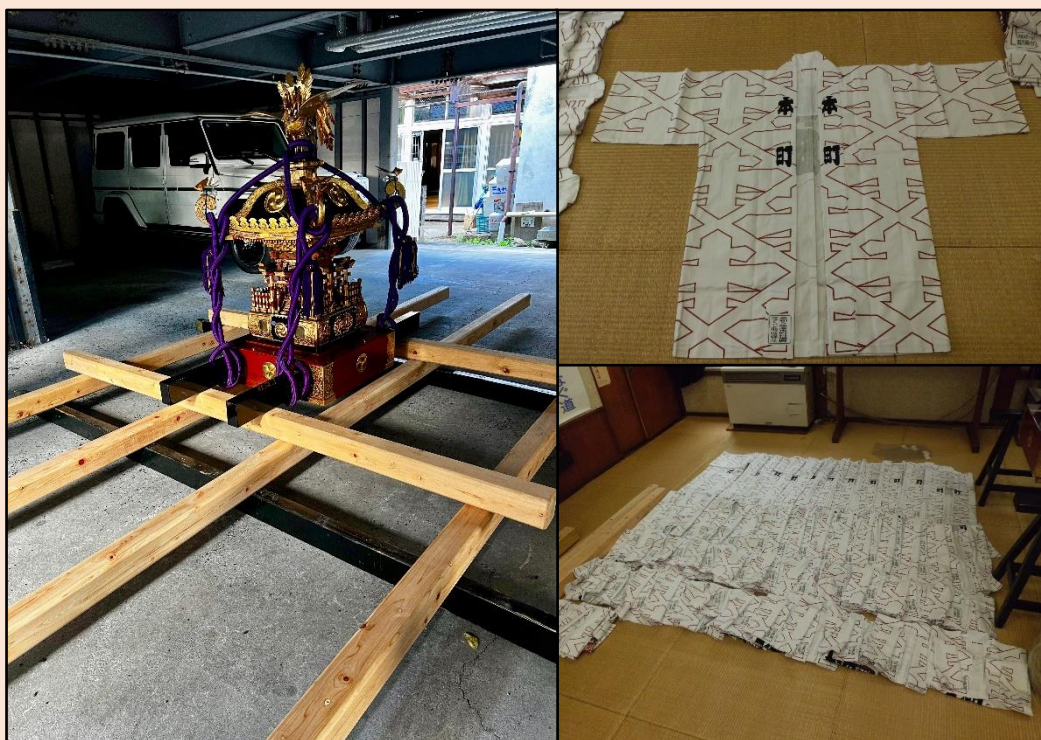

# 宝くじ助成金

により整備しました

令和5年度  
市町村振興  
宝くじ助成備品

市町村振興宝くじ(サマージャンボ)の収益金を財源としている、公益財団法人長野県市町村振興協会の地域活動助成事業を活用し、コミュニティ活動備品を整備しました。

団体

本町自治会

実施事業

神輿の修繕、裃の整備