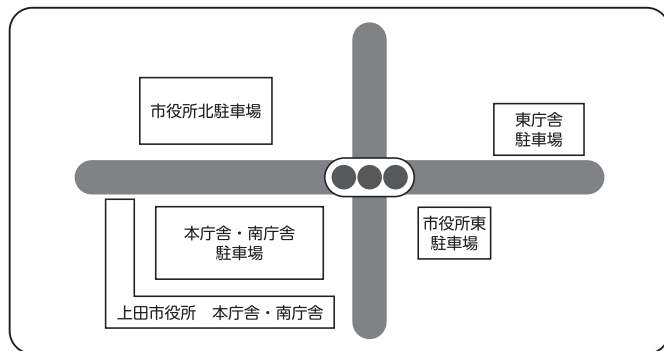

2階	収納管理課	☎23-5117
	債権管理室	☎23-5172
	環境政策課	☎71-6428
	上田市消費生活センター	☎75-2535
	福祉課（医療給付）	☎23-5130
	福祉課（生活支援）	☎23-5372
	障がい者支援課	☎23-5158
	高齢者介護課	☎23-6246
	サービス課（料金担当）	☎23-8243
	上下水道局料金センター	☎22-1313
	八十二銀行上田市役所出張所	
	授乳室	
	相談室	
1階	市民課	☎23-5334
	人権共生課	☎75-2245
	税務課（個人市民税）	☎23-5115
	税務課（軽自動車税・償却資産・法人市民税）	☎23-5169
	税務課（土地）	☎23-8240
	税務課（家屋）	☎23-8245
	国保年金課（国民健康保険）	☎75-7121
	国保年金課（後期高齢者医療）	☎23-5118
	国保年金課（国民年金）	☎21-0052
	会計課	☎23-5133
	総合案内	
	夜間・休日窓口	
	上田市役所内郵便局	
売店		
授乳室		
ATMコーナー		
各階	多目的トイレ	

■南庁舎

☎ 上田市大手一丁目11番16号

5階	会議室	
4階	農地整備課	☎23-5123
	上田地区土地改良区合同事務局	☎25-1658
	監査委員事務局	☎23-5463
3階	選挙管理委員会事務局	☎23-5438
	農業政策課	☎21-0053
	農業委員会事務局	☎23-5466

広告

**確かな技術で
明日の環境を創造する。**

大切な水を使い快適な暮らしを求める私たち。
そこからでる生活にでた排水を少しでも
綺麗にして自然に帰したい。
私たち東京理工器のスタッフひとりひとりの
思う気持です。
汚水に関する処理槽の設計、施工、維持管理の
業務からより高度に、より多様に、人々にとって
より良い環境づくりに貢献します。

詳しくはHPを
ご覧ください。
東京理工器 検索

汚水処理施設の設計、施工、管理・水まわりのリフォーム・生ごみ処理機の販売、管理

東京理工器株式会社
上田市殿城874-1 TEL.0268-24-1794

※直通電話番号の記載がない場合は、代表番号へおかけください。

3階	森林整備課	☎23-5124
	多目的トイレ	
2階	教育総務課	☎23-5100
	学校教育課	☎23-5101
	多目的トイレ	
1階	生涯学習文化財課	☎23-6370
	学校保健給食課	☎23-5173
	教育施設整備室	☎23-6772
	多目的トイレ	

■観光会館2階

☎ 上田市大手二丁目8番4号

観光シニアプロモーション課	☎23-5408
（一社）信州上田観光協会	

■第二庁舎

☎ 上田市天神二丁目4番55号

政策企画課統計企画担当	☎23-2235

■ひとまちげんき・健康プラザうえだ

☎ 上田市中央六丁目5番39号

健康推進課	☎23-8244
保育課	☎25-5132
子育て・子育て支援課	☎23-5106・☎23-2000

■駐車場案内図

**未来を建てる
それが私たちの使命です**

株式会社 宮下組
MIYASHITA

代表取締役社長 石塚博敏

〒386-0017 長野県上田市踏入二丁目1番17号
TEL.0268-22-0271(代) FAX.0268-25-6123