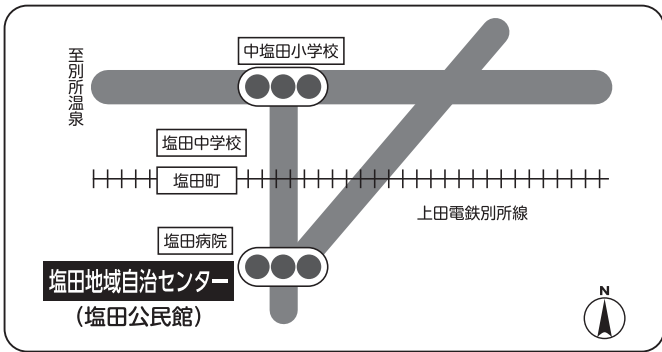

塩田地域自治センター

☎ 上田市中野20番地 ☎ 38-3000