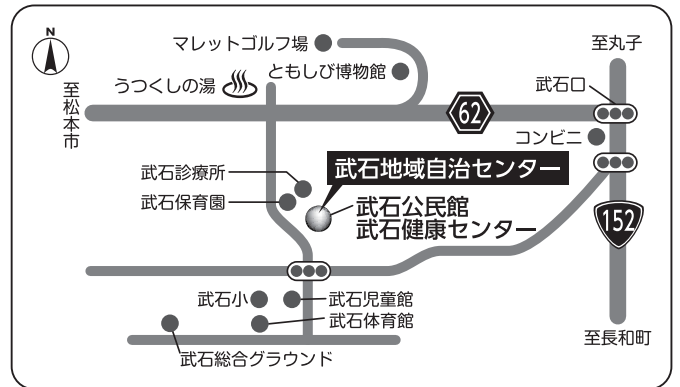

武石健康センター

☎ 上田市下武石742番地 (武石地域自治センター内) ☎85-2067

広告

真田町で快適な暮らしのお手伝い

一般廃棄物・産業廃棄物収集・運搬・廃棄物清掃業務
浄化槽保守・点検・清掃・農集・下水道関連施設維持管理
一般廃棄物収集運搬業 上田市許可 1040
産業廃棄物収集運搬業 長野県許可 2001126692

有限会社 真田清掃社

☎0268-73-2607 FAX 0268-73-2949

上田市真田町傍陽2805-1

壊してスッキリ!

- ・お世話になった古い家、丁寧に解体いたします。
- ・車や重機の入らない狭い場所も、やさしく手作業でいたします。
- ・小さな物置から大きなビルディングまで、安く安全に片付けます。

あさま解体

長野県知事(登-30)第1141号

携帯 090-4611-6612 上田市中央3-7-32
fax 0268-27-3741 (株)感性ジャパン