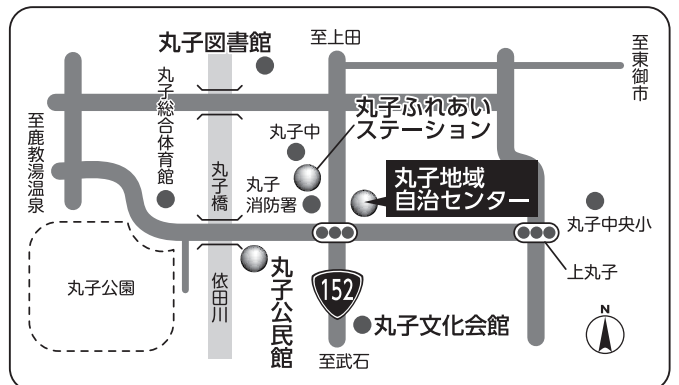

### 丸子ふれあいステーション

☎ 上田市上丸子1600番地1

3階	会議室	
	身障者トイレ	オストメイト無
2階	上田市社会福祉協議会丸子地区センター	☎ 42-0033
	丸子地域包括支援センター	☎ 42-0015
	上田地域シルバー人材センター丸子支所	☎ 43-0333
1階	身障者トイレ	オストメイト無
	丸子保健センター	☎ 42-1117
	身障者トイレ	オストメイト無

### 丸子公民館

☎ 上田市上丸子1592番地2

2・3階	会議室	
1階	丸子地域教育事務所社会教育担当係・人権教育係	☎ 42-3147
	丸子公民館	
	多目的トイレ	オストメイト有