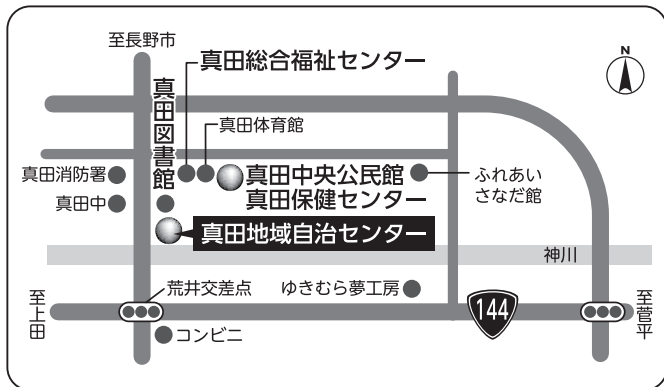

### 真田中央公民館

☎ 上田市真田町長7199番地1

2階	真田地域教育事務所	☎72-2655
	ホール	
	会議室	
	多目的トイレ	オストメイト有
1階	真田保健センター	☎72-9007
	多目的トイレ	オストメイト無