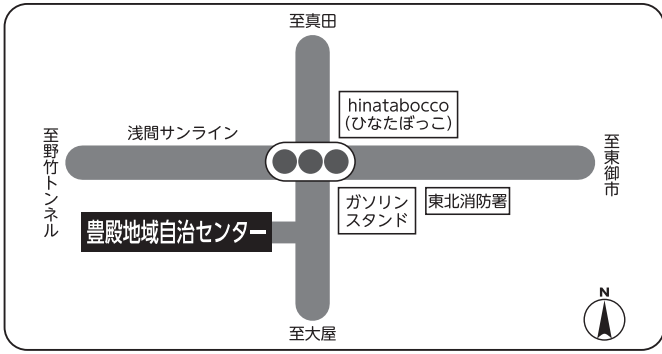

豊殿地域自治センター

☎ 上田市芳田1261番地2 ☎ 35-2939