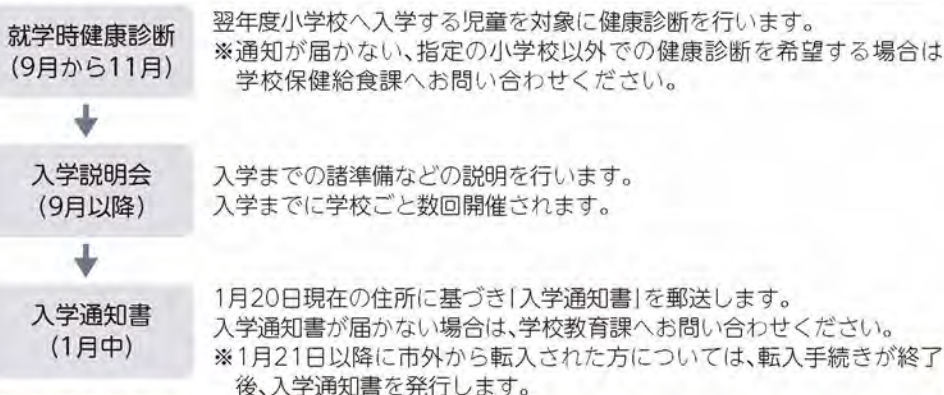

いよいよ一年生。しかし、子どもは子どもなりの不安を抱えているかもしれません。
「学校は楽しいことがいっぱいあるよ」そんな期待を持てるようお話ししてあげてください。

入学までに行うこと

- 問** 学校教育課 ☎0268-23-5101 入学手続きに関する問い合わせ
学校保健給食課 ☎0268-23-5173 就学時健康診断に関する問い合わせ

◎ 入学までの流れ(通知発送時期)

🌱 就学援助制度

- 問** 学校教育課 ☎0268-23-5101

🌱 内容

経済的な理由により、小・中学校へ就学することが困難と認められる児童生徒の保護者に対して、学校教育活動に必要な費用の一部を援助します。

🌱 対象

生活保護を受けている方
生活保護に準ずる程度に生活に困窮されている方

🌱 申請先

就学している学校

広 告

人と車にやさしい道づくりのために…。