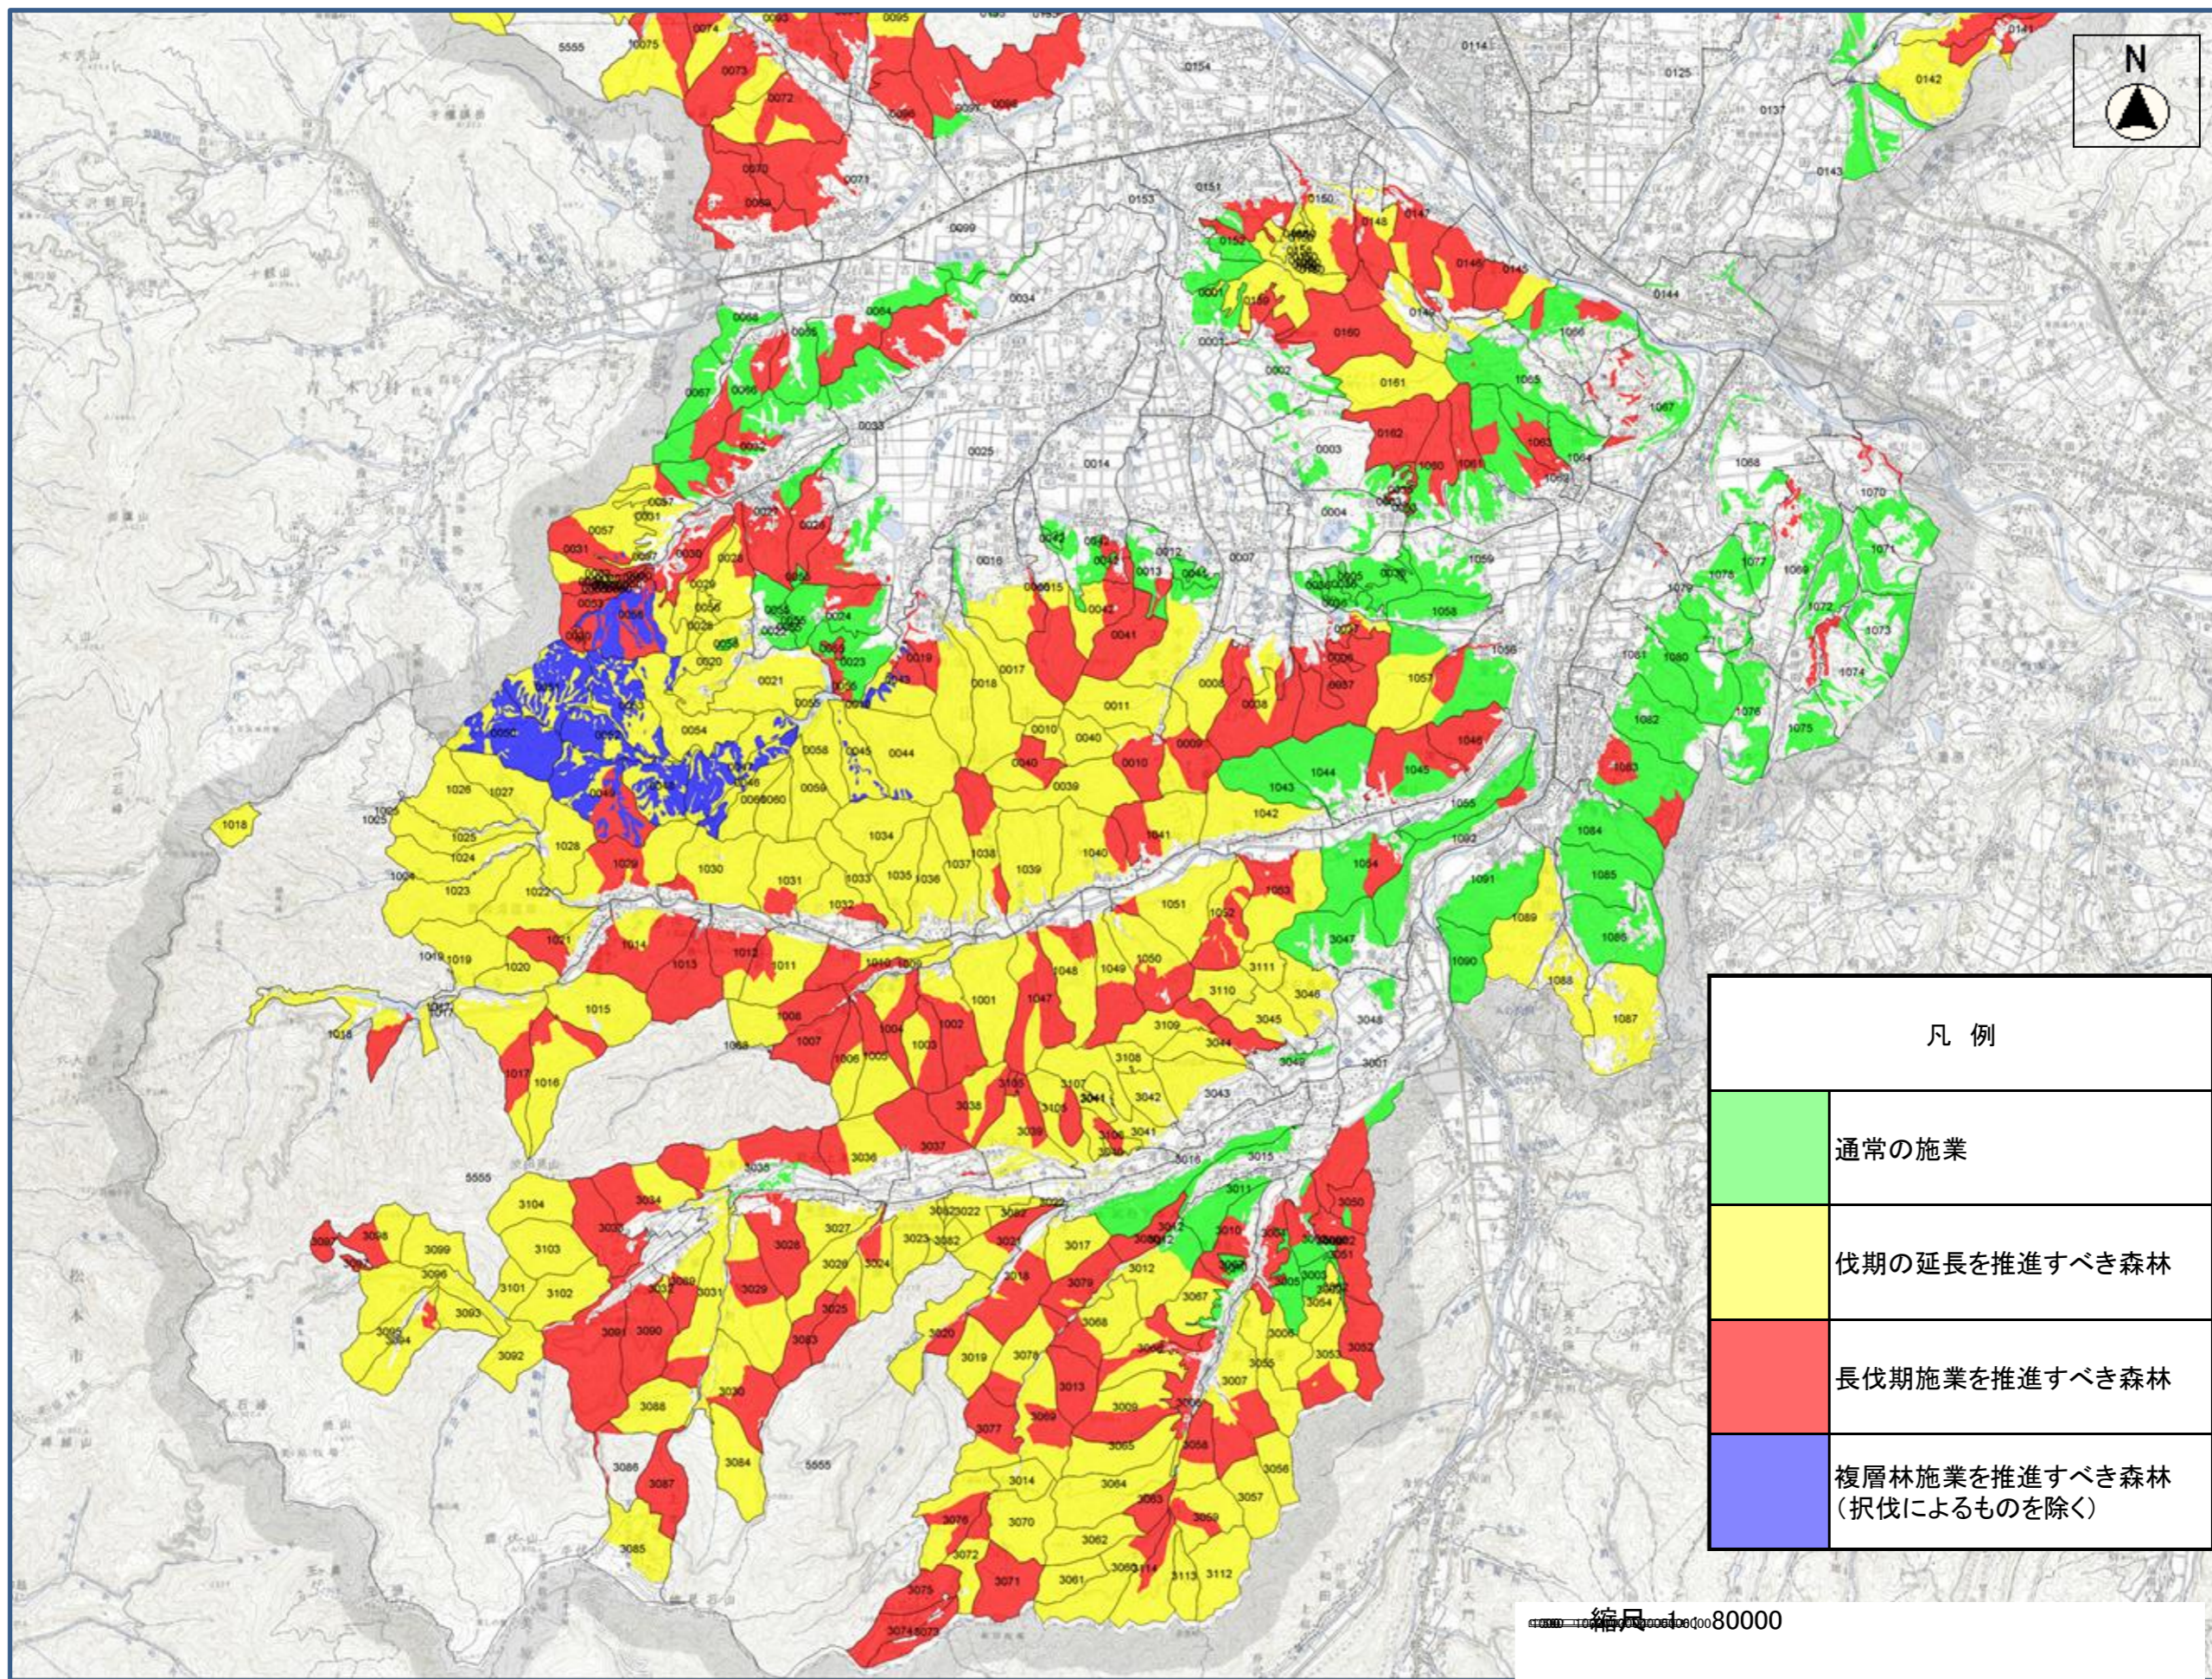

上田市 森林整備計画概要図 2 (施業種別森林区分図 2/2)

凡例	
	通常施業
	伐期の延長を推進すべき森林
	長伐期施業を推進すべき森林
	複層林施業を推進すべき森林 (択伐によるものを除く)

縮尺 1:80000