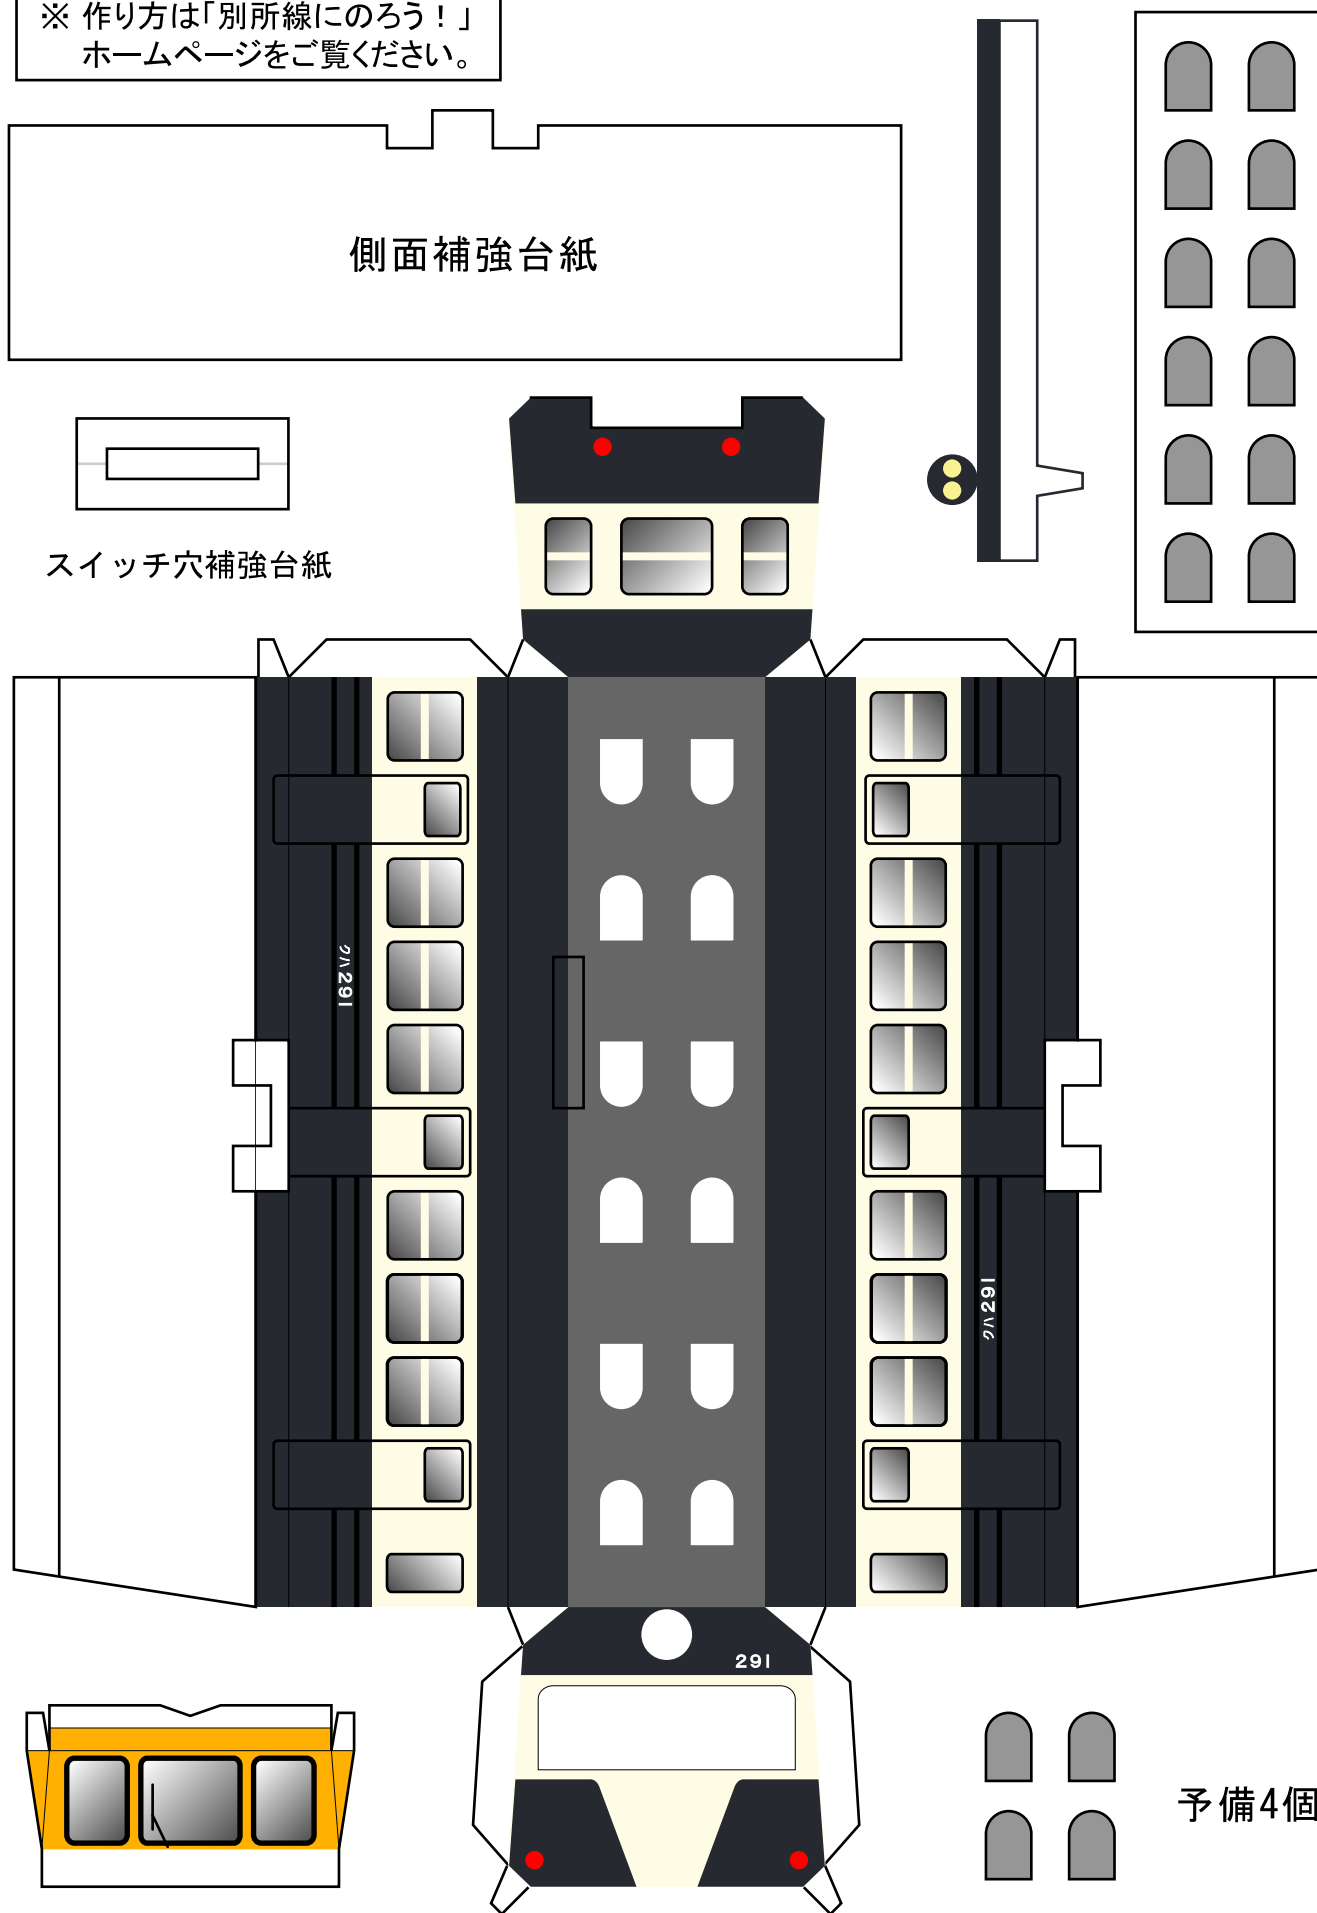

別所線にのろう！

上田市役所 (c)アイプロジェクト

電車カバーペーパークラフト
平面ガエル クハ291

※ 作り方は「別所線にのろう！」
ホームページをご覧ください。

側面補強台紙

スイッチ穴補強台紙

予備4個