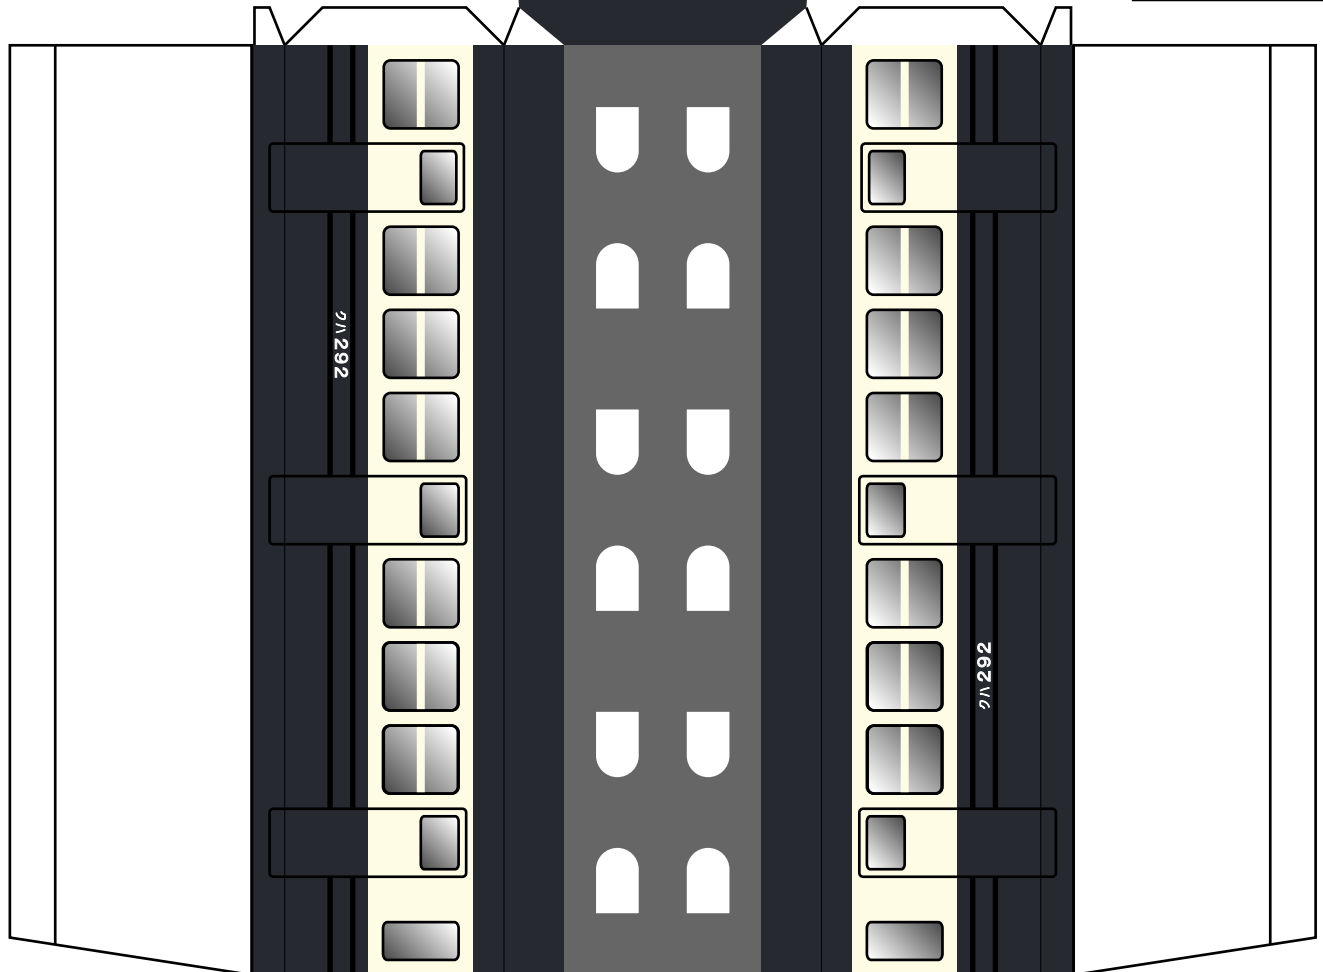

# 別所線にのろう！

上田市役所 (c)アイプロジェクト

電車カバーペーパークラフト

平面ガエル クハ292

※ 作り方は「別所線にのろう！」  
ホームページをご覧ください。

側面補強台紙

連結器補強台紙

予備4個