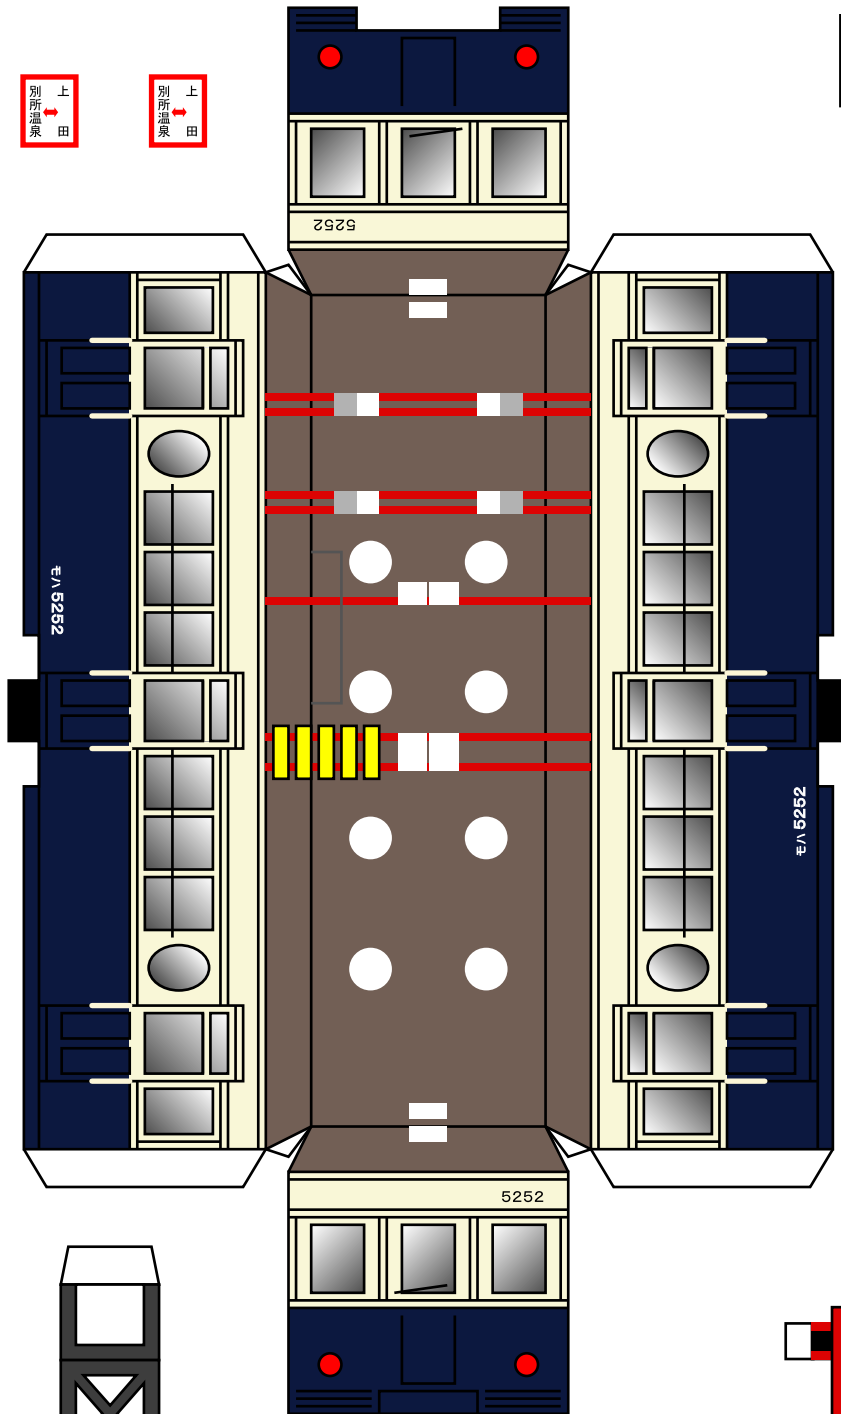

別所線にのろう！

上田市役所 (c)アイプロジェクト

電車カバーペーパークラフト

丸窓電車 モハ5252 (クハ292用)

※ 作り方は「別所線にのろう！」
ホームページをご覧ください。

スイッチ穴補強台紙

予備 2 個