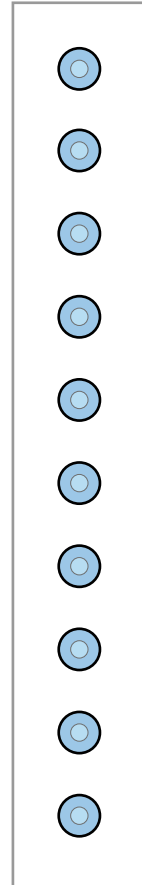

別所線にのろう！

上田市役所 (c)アイプロジェクト

電車カバーペーパークラフト

丸窓電車 モハ5252 (クハ292用)

※ 作り方は「別所線にのろう！」
ホームページをご覧ください。

スイッチ穴補強台紙

予備 2 個