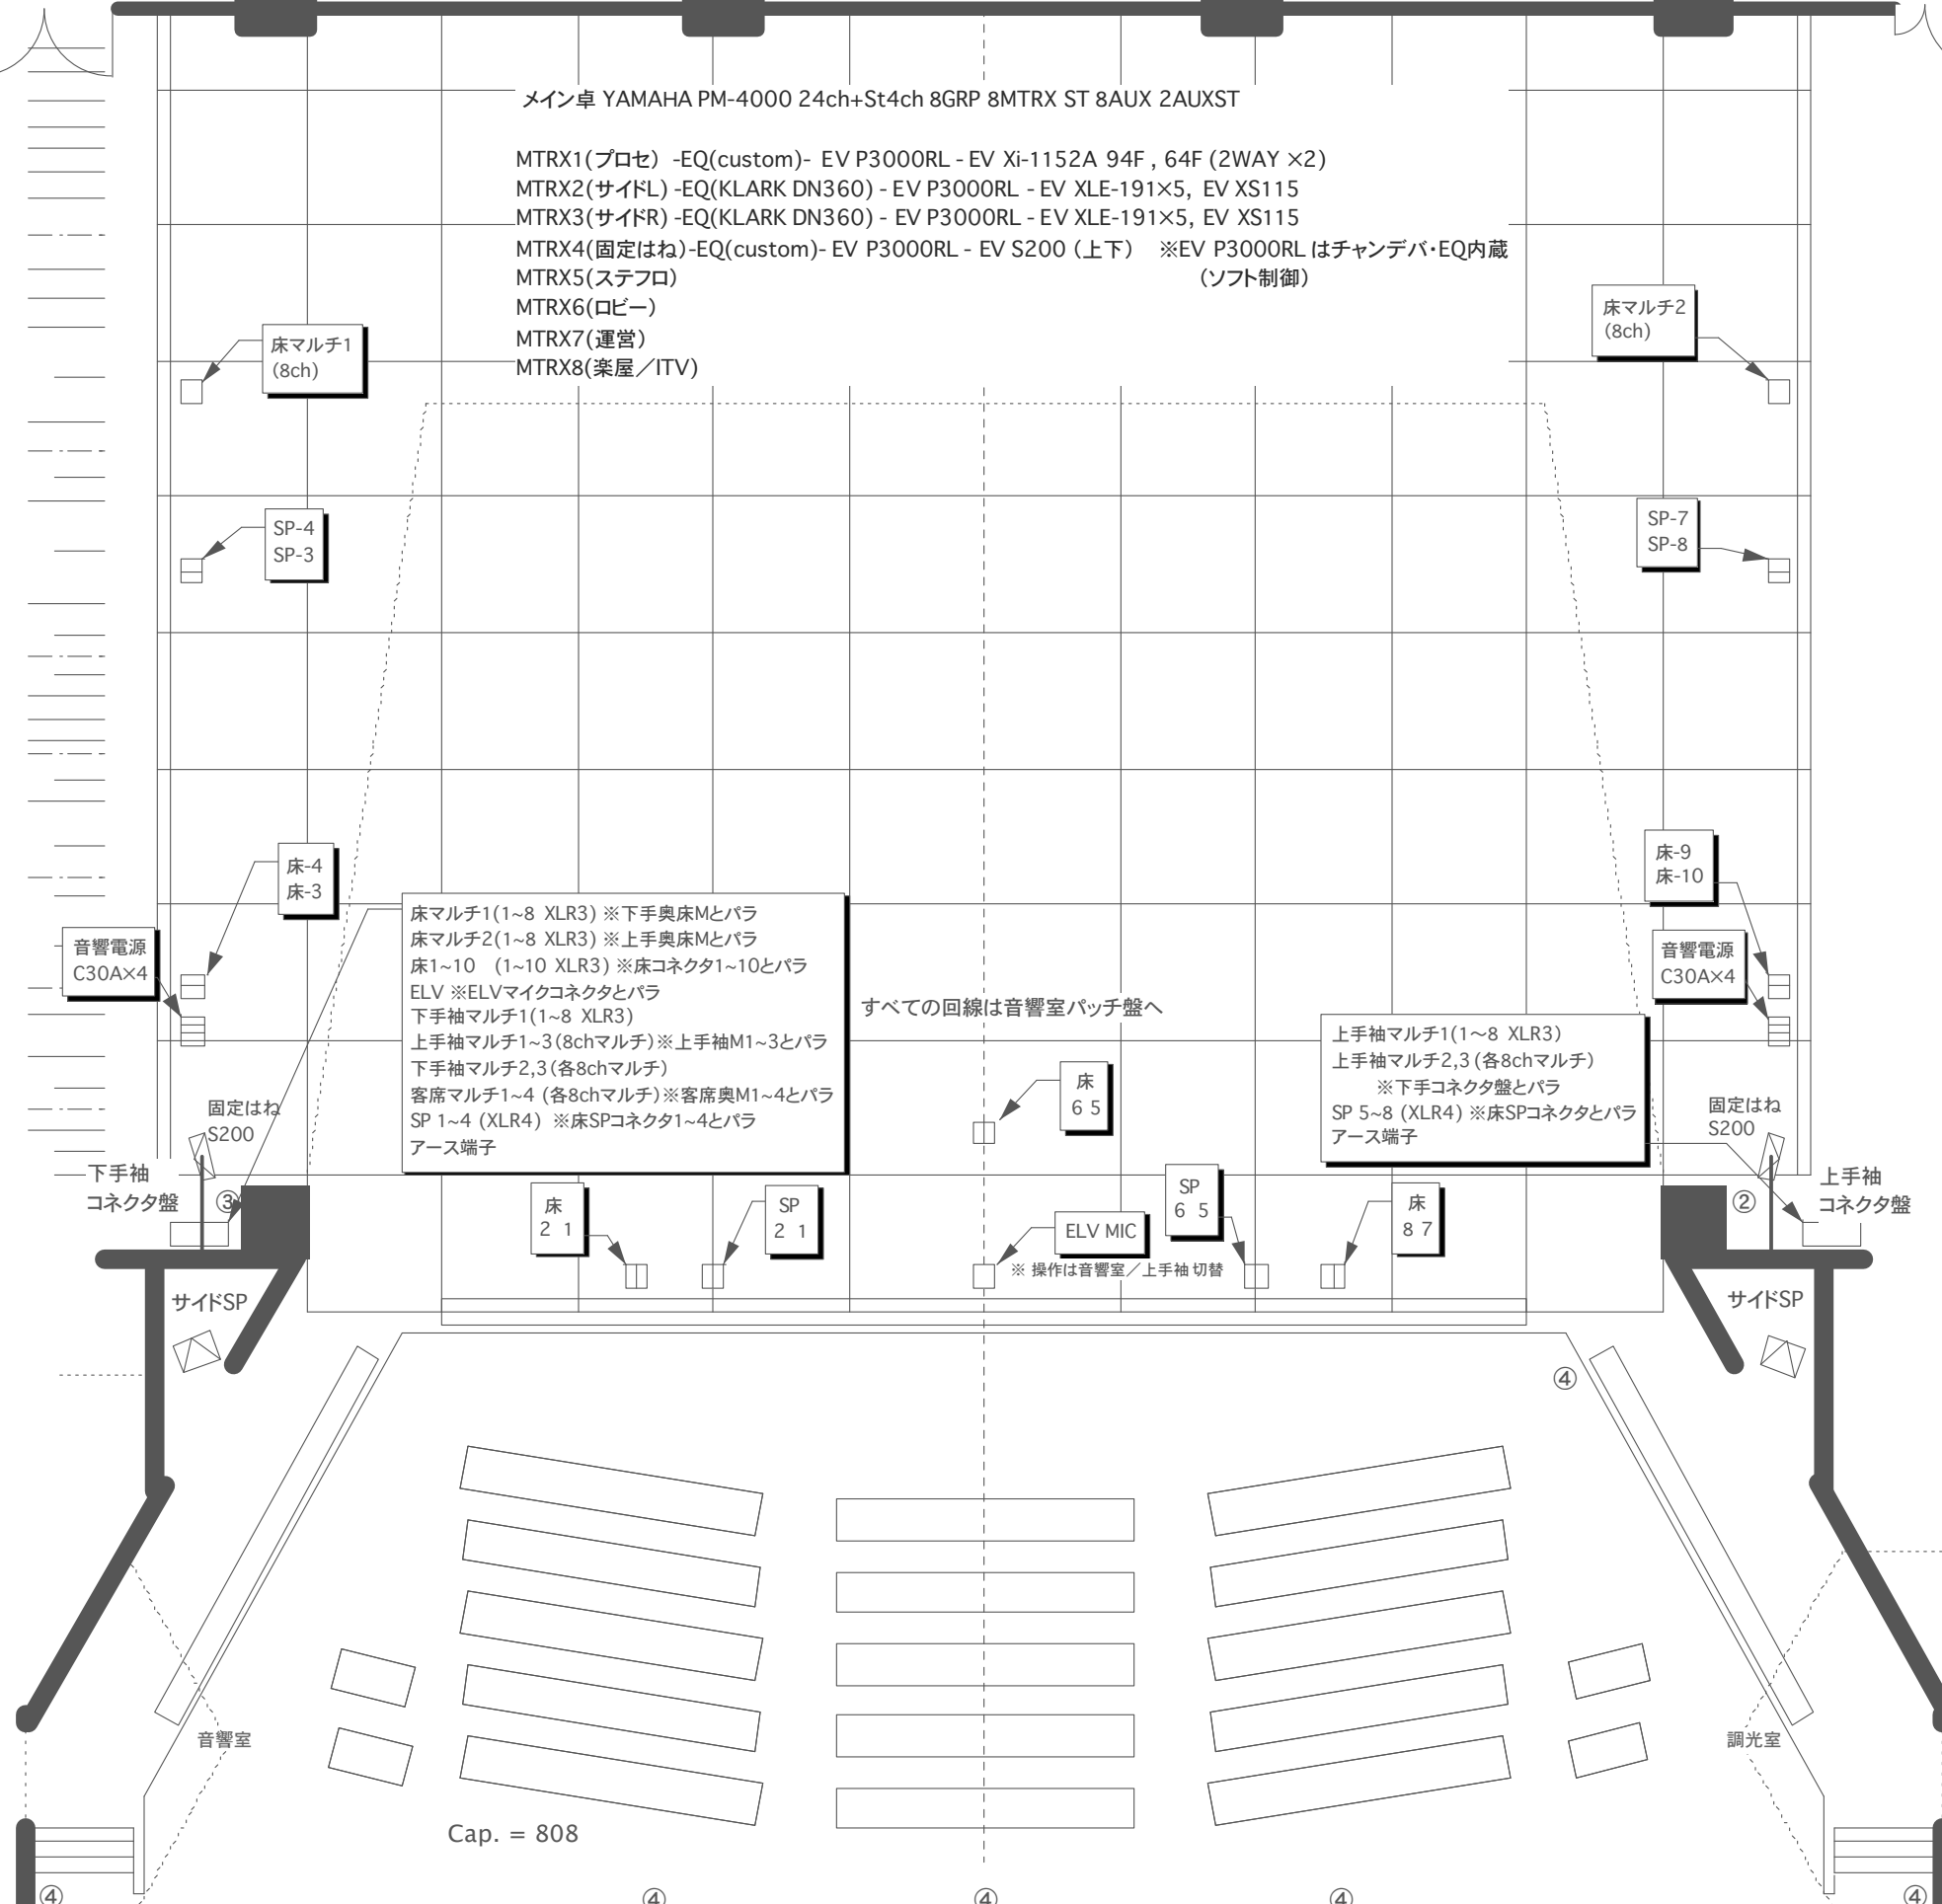

上田市丸子文化会館セレスホール音響回線図

〒386-0404

Tel 0268-42-0001

長野県上田市上丸子1488

Fax 0268-42-3148

<http://www.city.ueda.nagano.jp/hp/sys/20091103000001357.html>
mbunkak@city.ueda.nagano.jp

搬入口
開口部幅 = 3m60cm
開口部高さ = 3m90cm
プラットフォーム高さ = 95cm

楽屋↑

楽屋↑

客席持込卓用テーブル
1550×1100 ×2台

さ〜つ列 て〜の列
※ 前足可変により、さ〜の列に設置可能
または一般長机(W1800 D600 H700)

客席最後列

客席マルチ1~4 (各8chマルチ)
※ 下手袖コネクタ盤とバラ
音響電源C30A×1
インカム端子
アース端子

の 17 18 19 20 21 22 23 24

Cap. = 808

※ すべての袖幕は出し切りで大臣柱から上下各1間出せません。(=間口8間)