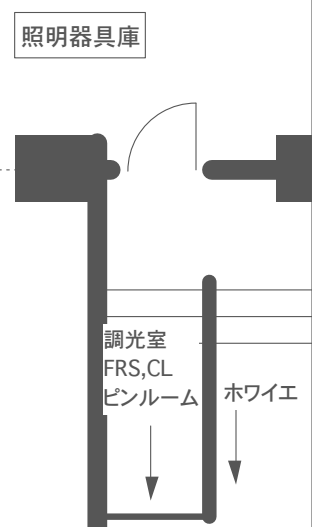

楽屋↑

楽屋↑

客席持込卓用テーブル
1550×1100 ×2台

さ〜つ列 て〜の列
※ 前足可変により、さ〜の列に設置可能
または一般長机(W1800 D600 H700)

客席最後列

客席マルチ1~4 (各8chマルチ)
※ 下手袖コネクタ盤とバラ
音響電源C30A×1
インカム端子
アース端子

の 17 18 19 20 21 22 23 24

Cap. = 808

※ すべての袖幕は出し切りで大臣柱から上下各1間出せません。(=間口8間)