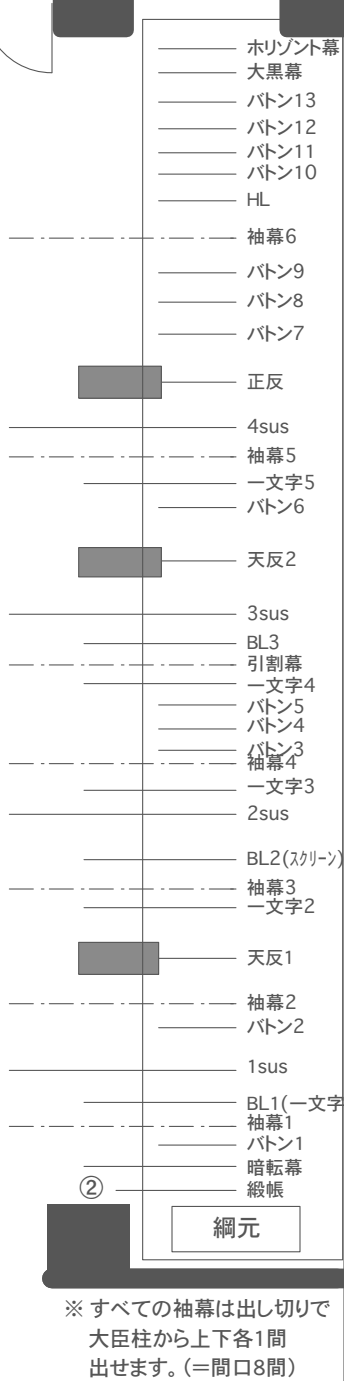

上田市丸子文化会館セレスホール音響回線図

〒386-0404

Tel 0268-42-0001

長野県上田市上丸子1488

Fax 0268-42-3148

<http://www.city.ueda.nagano.jp/hp/sys/20091103000001357.html>
mbunkak@city.ueda.nagano.jp

搬入口
開口部幅 = 3m60cm
開口部高さ = 3m90cm
プラットフォーム高さ = 95cm

楽屋↑

楽屋↑

客席持込卓用テーブル
1550×1100 ×2台

さ〜つ列 て〜の列
※ 前足可変により、さ〜の列に設置可能
または一般長机(W1800 D600 H700)

客席最後列

客席マルチ1~4 (各8chマルチ)
※ 下手袖コネクタ盤とバラ
音響電源C30A×1
インカム端子
アース端子

の 17 18 19 20 21 22 23 24

Cap. = 808

※ すべての袖幕は出し切りで大臣柱から上下各1間出せません。(=間口8間)