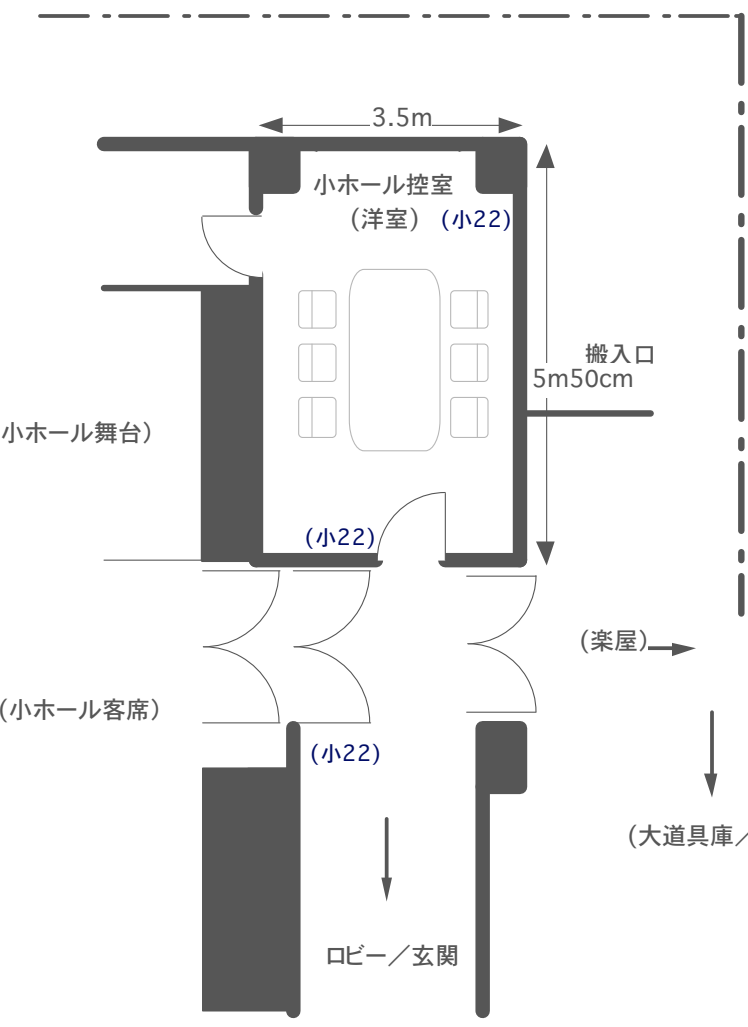

# 上田市丸子文化会館セレスホール 楽屋平面図 (1/100)

上田市丸子文化会館 楽屋について

- 楽屋A 和室(約8畳 ~4人)
- 楽屋B 和室(約15畳 ~8人)
- 楽屋C 洋室(~ 4人)
- リハーサル室 フーリング (~20人・壁鏡/バレエ用バー/アップライトピアノ)

楽屋A/B を洋室として使用したい場合はカーペットを貸し出します。  
 楽屋C/リハーサル室にごさを敷きたい場合も貸し出します。

シャワーを使用する場合は、前もって申し出てください。

(番号) <番号> は、コンセントの系統を表します。同一番号は同系統です。  
 ドライヤー、アイロン、電気ポットなど  
 消費電力の大きい物を使用する際、分散して接続してください。

<赤字>は、単独回路です。  
 (青字)は、他のコンセントと回路を共有しています。  
 同じ数字のコンセントにつないだ機器の合計が20A(2kw)を超えないようにしてください。