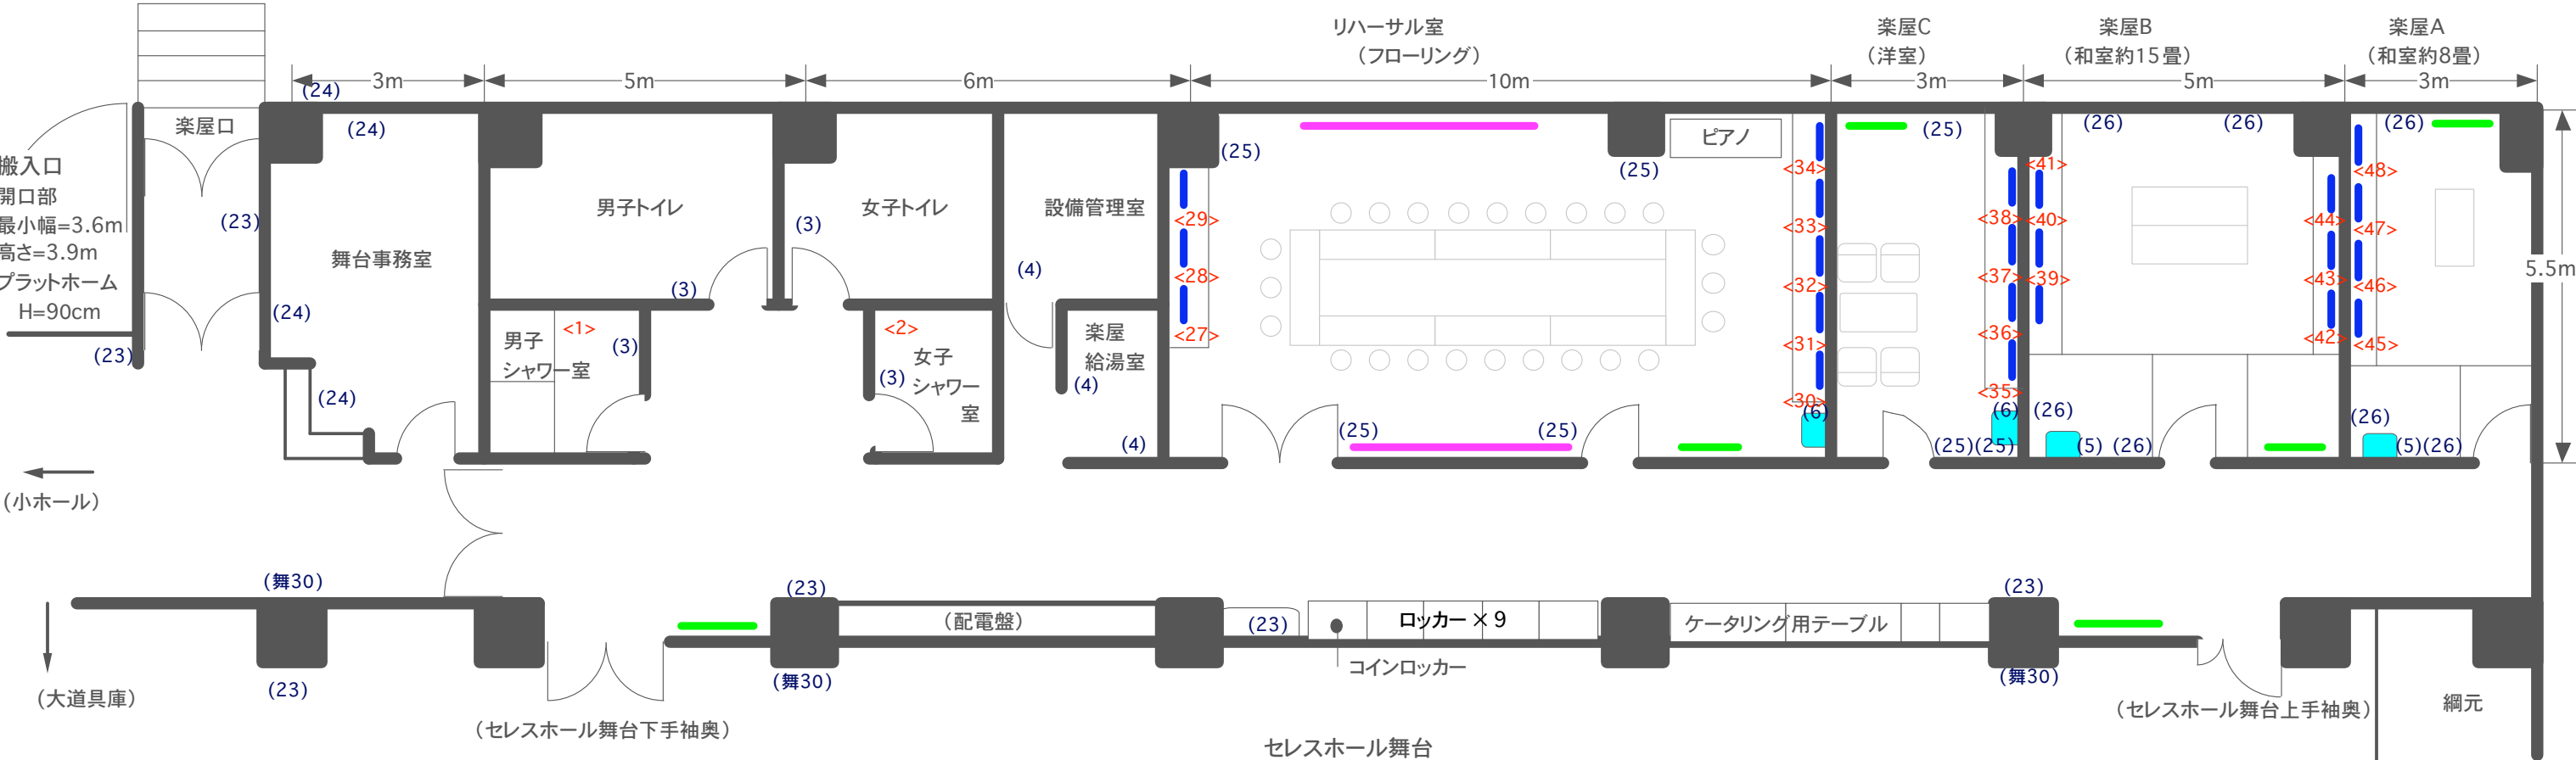

# 上田市丸子文化会館セレスホール 楽屋平面図 (1/100)

上田市丸子文化会館 楽屋について

- 楽屋A 和室(約8畳 ~4人)
- 楽屋B 和室(約15畳 ~8人)
- 楽屋C 洋室(~ 4人)
- リハーサル室 フーリング (~20人・壁鏡/バレエ用バー/アップライトピアノ)

楽屋A/B を洋室として使用したい場合はカーペットを貸し出します。  
 楽屋C/リハーサル室にごさを敷きたい場合も貸し出します。

シャワーを使用する場合は、前もって申し出てください。

(番号) <番号> は、コンセントの系統を表します。同一番号は同系統です。  
 ドライヤー、アイロン、電気ポットなど  
 消費電力の大きい物を使用する際、分散して接続してください。

<赤字>は、単独回路です。  
 (青字)は、他のコンセントと回路を共有しています。  
 同じ数字のコンセントにつないだ機器の合計が20A(2kw)を超えないようにしてください。